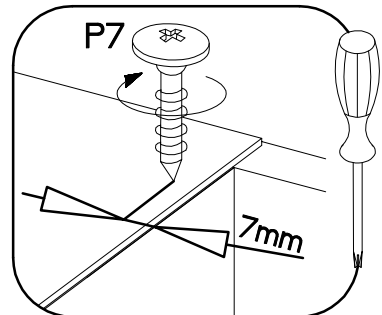

15 D CARGO BB

Ersatzteil Nummer	Dimension
KUH.10476	720x500x16
KUH.10477	720x500x16
KUH.40125	117x485x16
KUH.40194	117x485x16
KUH.60110	713x135x2,5

ISM-KUH-01796

1

L=135-170cm  F15 2	+3.5x13mm  P5 8	+8x30mm  A 8
---	--	---

- 
- 
- 
- 

2

6,4 x 50mm  B 4	 O 1	 E1 4
--	---	--

3

6,4 x 50mm			
	<b>B</b>	<b>O</b>	<b>E1</b>
	4	1	4

4

3.0x20mm	
	<b>P7</b>
	4

5

+4.0x35mm  R3 1	 F16 1	+3.5x13mm  P5 2
--	--	--

1. 
2. 
3. 
4. 

6

FRONT