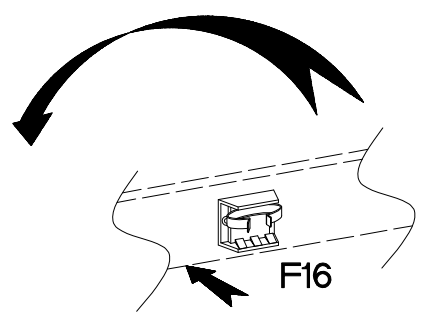

5

+4.0x35mm R3 1	 F16 1	+3.5x13mm P5 2