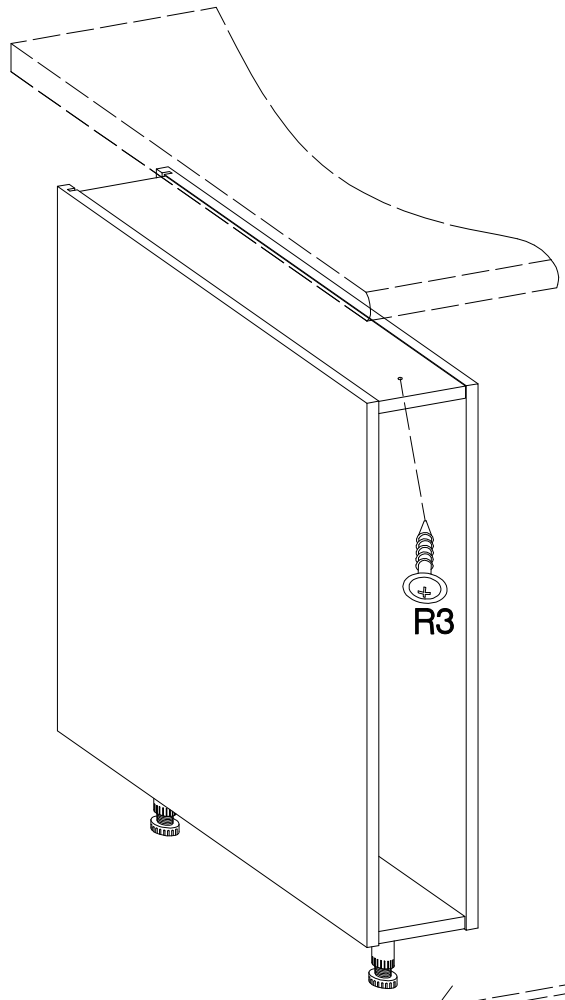

15 D CARGO BB

Ersatzteil Nummer	Dimension
KUH.10476	720x500x16
KUH.10477	720x500x16
KUH.40125	117x485x16
KUH.40194	117x485x16
KUH.60110	713x135x2,5

ISM-KUH-01796

1

L=135-170cm  F15 2	+3.5x13mm  P5 8	+8x30mm  A 8
---	--	---

- 
- 
- 
- 

2

6,4 x 50mm  B 4	 O 1	 E1 4
--	---	--

3

6,4 x 50mm			
	<b>B</b>	<b>O</b>	<b>E1</b>
	4	1	4

4

3.0x20mm	
	<b>P7</b>
	4

5

+4.0x35mm  R3 1	 F16 1	+3.5x13mm  P5 2
--	--	--

1. 
2. 
3. 
4. 

6

FRONT