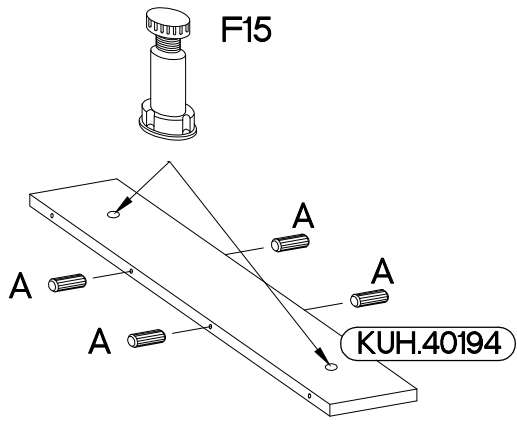

15 D CARGO BB

Ersatzteil Nummer	Dimension
KUH.10476	720x500x16
KUH.10477	720x500x16
KUH.40125	117x485x16
KUH.40194	117x485x16
KUH.60110	713x135x2,5

ISM-KUH-01796

1

L=135-170cm  F15 2	+3.5x13mm  P5 8	+8x30mm  A 8
---	--	---

- 
- 
- 
- 

2

6,4 x 50mm  B 4	 O 1	 E1 4
--	---	--

3

6,4 x 50mm			
	<b>B</b>	<b>O</b>	<b>E1</b>
	4	1	4

4

3.0x20mm	
	<b>P7</b>
	4

5

+4.0x35mm  R3 1	 F16 1	+3.5x13mm  P5 2
--	--	--

1. 
2. 
3. 
4. 

6

FRONT