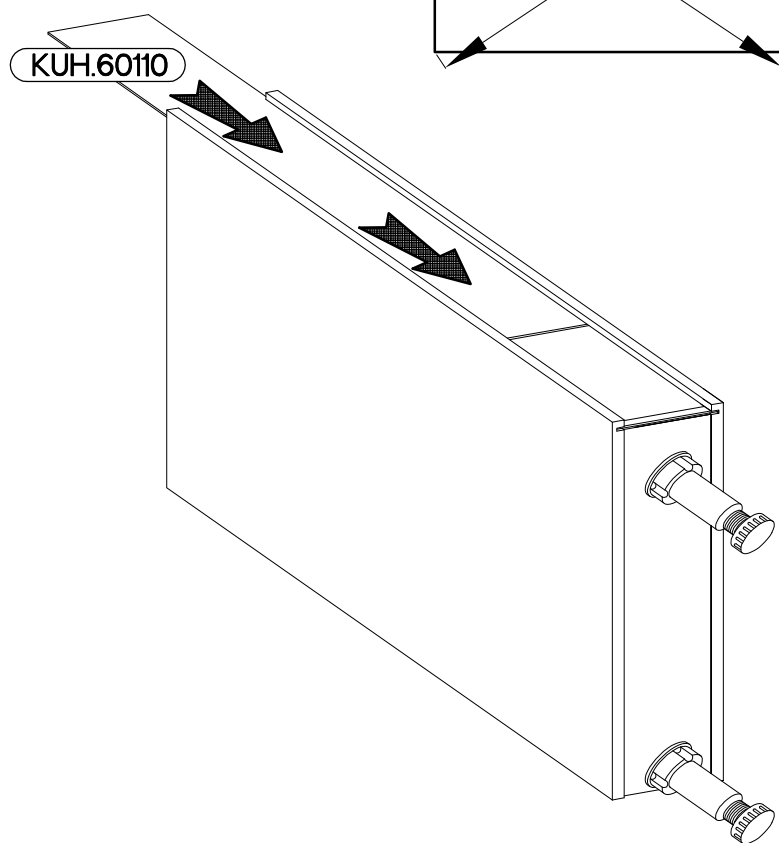

15 D CARGO BB

Ersatzteil Nummer	Dimension
KUH.10476	720x500x16
KUH.10477	720x500x16
KUH.40125	117x485x16
KUH.40194	117x485x16
KUH.60110	713x135x2,5

ISM-KUH-01796

1

L=135-170cm  F15 2	+3.5x13mm  P5 8	+8x30mm  A 8
---	--	---

- 
- 
- 
- 

2

6,4 x 50mm  B 4	 O 1	 E1 4
--	---	--

3

6,4 x 50mm			
	<b>B</b>	<b>O</b>	<b>E1</b>
	4	1	4

4

3.0x20mm	
	<b>P7</b>
	4

5