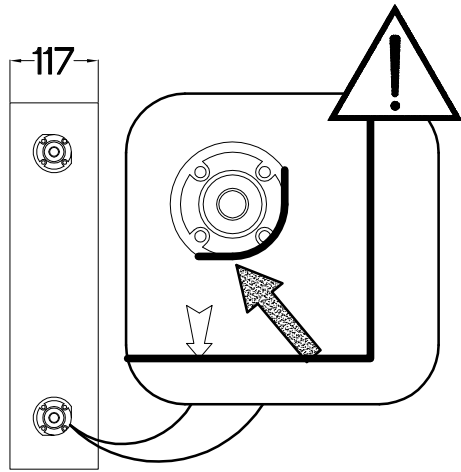

15 D CARGO BB

Ersatzteil Nummer	Dimension
KUH.10476	720x500x16
KUH.10477	720x500x16
KUH.40125	117x485x16
KUH.40194	117x485x16
KUH.60110	713x135x2,5

ISM-KUH-01796

1

L=135-170cm  F15 2	+3.5x13mm  P5 8	+8x30mm  A 8
---	--	---

- 
- 
- 
- 

2

6,4 x 50mm  B 4	 O 1	 E1 4
--	---	--

3

6,4 x 50mm			
	<b>B</b>	<b>O</b>	<b>E1</b>
	4	1	4

4

3.0x20mm	
	<b>P7</b>
	4

5