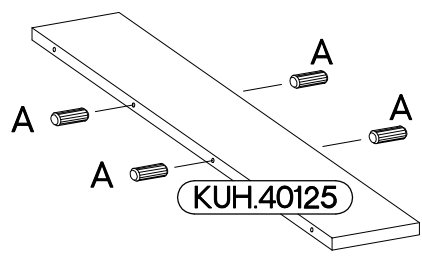

15 D CARGO BB

Ersatzteil Nummer	Dimension
KUH.10476	720x500x16
KUH.10477	720x500x16
KUH.40125	117x485x16
KUH.40194	117x485x16
KUH.60110	713x135x2,5

ISM-KUH-01796

1

L=135-170cm  F15 2	+3.5x13mm  P5 8	+8x30mm  A 8
---	--	---

- 
- 
- 
- 

2

6,4 x 50mm  B 4	 O 1	 E1 4
--	---	--

3

6,4 x 50mm			
	<b>B</b>	<b>O</b>	<b>E1</b>
	4	1	4

4

3.0x20mm	
	<b>P7</b>
	4

5