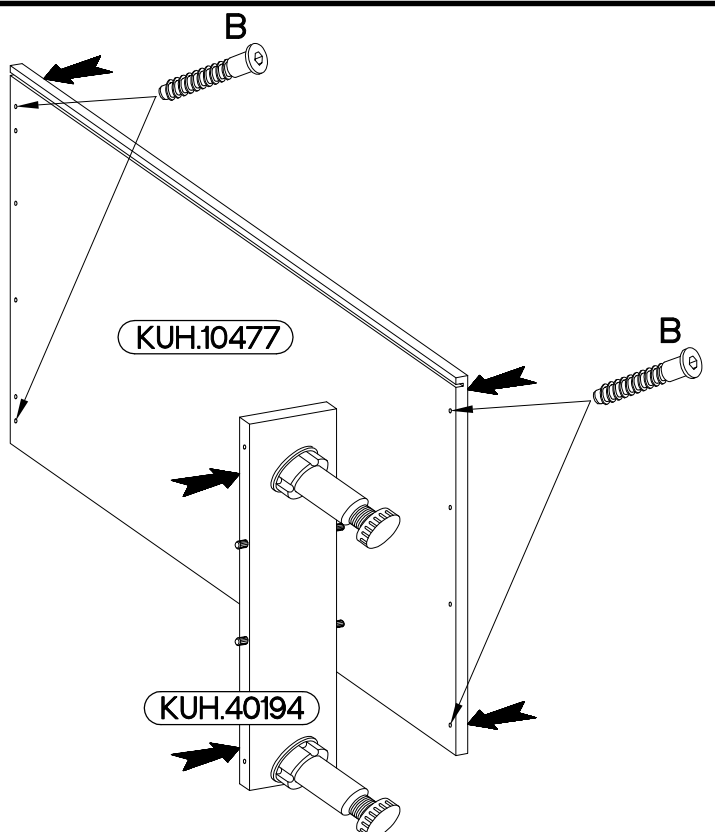

15 D CARGO BB

Ersatzteil Nummer	Dimension
KUH.10476	720x500x16
KUH.10477	720x500x16
KUH.40125	117x485x16
KUH.40194	117x485x16
KUH.60110	713x135x2,5

ISM-KUH-01796

1

L=135-170cm  F15 2	+3.5x13mm  P5 8	+8x30mm  A 8
---	--	---

- 
- 
- 
- 

2

6,4 x 50mm  B 4	 O 1	 E1 4
--	---	--

3

6,4 x 50mm			
	<b>B</b>	<b>O</b>	<b>E1</b>
	4	1	4

4

3.0x20mm	
	<b>P7</b>
	4

5

+4.0x35mm  R3 1	 F16 1	+3.5x13mm  P5 2
--	--	--

1. 
2. 
3. 
4. 

6

FRONT