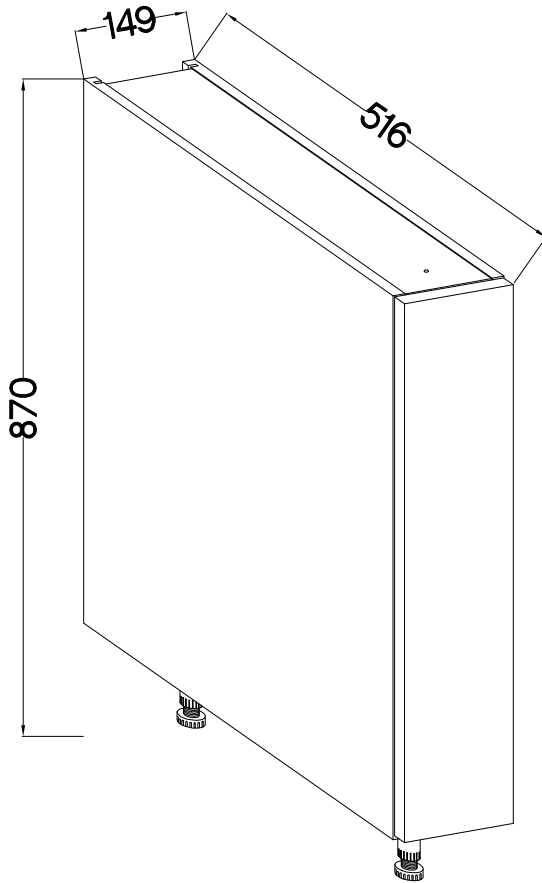

15 D CARGO BB

Ersatzteil Nummer	Dimension
KUH.10476	720x500x16
KUH.10477	720x500x16
KUH.40125	117x485x16
KUH.40194	117x485x16
KUH.60110	713x135x2,5

ISM-KUH-01796

1

L=135-170cm  F15 2	+3.5x13mm  P5 8	+8x30mm  A 8
---	--	---

- 
- 
- 
- 

2

6,4 x 50mm  B 4	 O 1	 E1 4
--	---	--

3

6,4 x 50mm			
	<b>B</b>	<b>O</b>	<b>E1</b>
	4	1	4

4

3.0x20mm	
	<b>P7</b>
	4

5

+4.0x35mm  R3 1	 F16 1	+3.5x13mm  P5 2
--	--	--

1. 
2. 
3. 
4. 

6

FRONT