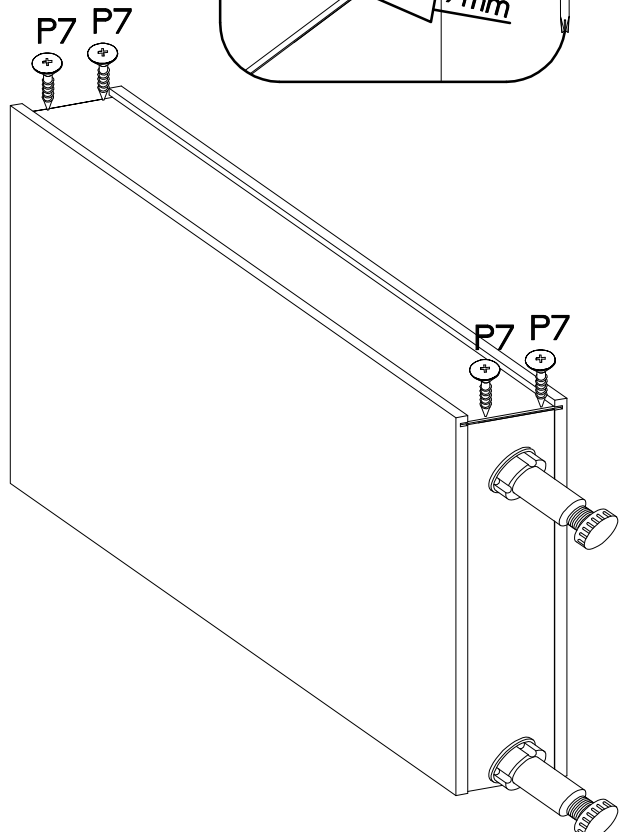

15 D CARGO BB

Ersatzteil Nummer	Dimension
KUH.10476	720x500x16
KUH.10477	720x500x16
KUH.40125	117x485x16
KUH.40194	117x485x16
KUH.60110	713x135x2,5

ISM-KUH-01796

1

L=135-170cm  F15 2	+3.5x13mm  P5 8	+8x30mm  A 8
---	--	---

- 
- 
- 
- 

2

6,4 x 50mm  B 4	 O 1	 E1 4
--	---	--

3

6,4 x 50mm			
	<b>B</b>	<b>O</b>	<b>E1</b>
	4	1	4

4

3.0x20mm	
	<b>P7</b>
	4

5

+4.0x35mm  R3 1	 F16 1	+3.5x13mm  P5 2
--	--	--

1. 
2. 
3. 
4. 

6

FRONT