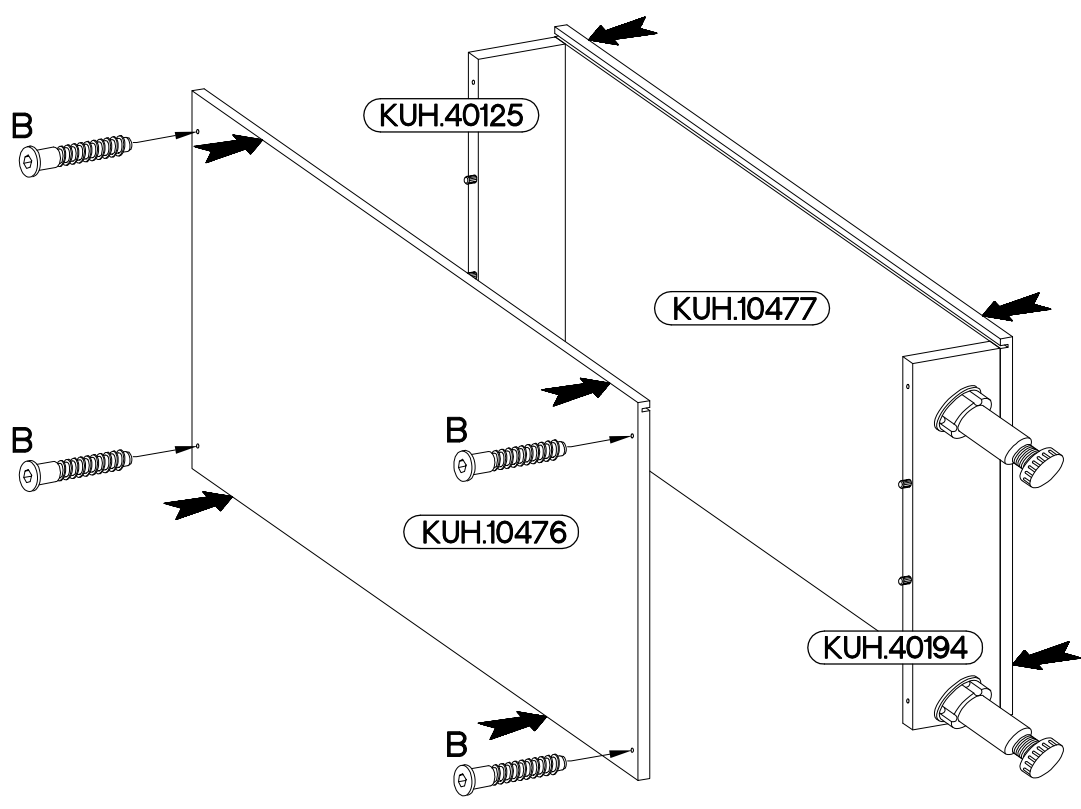

15 D CARGO BB

Ersatzteil Nummer	Dimension
KUH.10476	720x500x16
KUH.10477	720x500x16
KUH.40125	117x485x16
KUH.40194	117x485x16
KUH.60110	713x135x2,5

ISM-KUH-01796

1

L=135-170cm  F15 2	+3.5x13mm  P5 8	+8x30mm  A 8
---	--	---

- 
- 
- 
- 

2

6,4 x 50mm  B 4	 O 1	 E1 4
--	---	--

3

6,4 x 50mm			
	<b>B</b>	<b>O</b>	<b>E1</b>
	4	1	4

4

3.0x20mm	
	<b>P7</b>
	4

5

+4.0x35mm  R3 1	 F16 1	+3.5x13mm  P5 2
--	--	--

1. 
2. 
3. 
4. 

6

FRONT