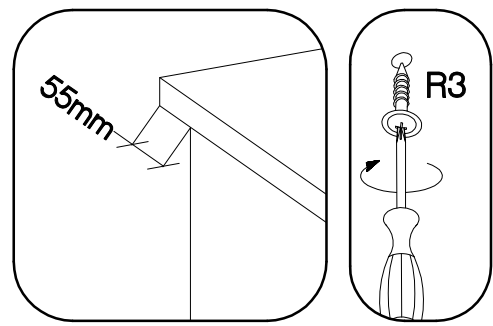

15 D CARGO BB

Ersatzteil Nummer	Dimension
KUH.10476	720x500x16
KUH.10477	720x500x16
KUH.40125	117x485x16
KUH.40194	117x485x16
KUH.60110	713x135x2,5

ISM-KUH-01796

1

L=135-170cm  F15 2	+3.5x13mm  P5 8	+8x30mm  A 8
---	--	---

- 
- 
- 
- 

2

6,4 x 50mm  B 4	 O 1	 E1 4
--	---	--

3

6,4 x 50mm			
	<b>B</b>	<b>O</b>	<b>E1</b>
	4	1	4

4

3.0x20mm	
	<b>P7</b>
	4

5

+4.0x35mm  R3 1	 F16 1	+3.5x13mm  P5 2
--	--	--

1. 
2. 
3. 
4. 

6

FRONT