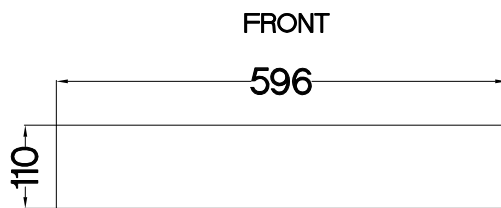

60 D GAZ BB

Ersatzteil Nummer	Dimension
KUH.10502	720x500x16
KUH.10503	720x500x16
KUH.40008	567x485x16
KUH.60007	115x585x2,5
KUH.90150	567x485x16

$\varnothing 8 \times 30 \text{mm}$	6,4 x 50mm
A	B
8	8

					$\varnothing 3.5 \times 13 \text{mm}$	$\varnothing 3.0 \times 20 \text{mm}$
E1	F16	F15	L28	O	P5	P7
8	2	4	2	1	28	8-10

ISM-KUH-01805

1

L=135-170cm  F15 4	+3.5x13mm  P5 16	+8x30mm  A 4
---	---	---

2

+8x30mm  A 4
--

3

	
L28	P5
2	8

+3.5x13mm

4

6,4 x 50mm

B

4

O

1

E1

4

5

6,4 x 50mm

B

4

O

1

E1

4