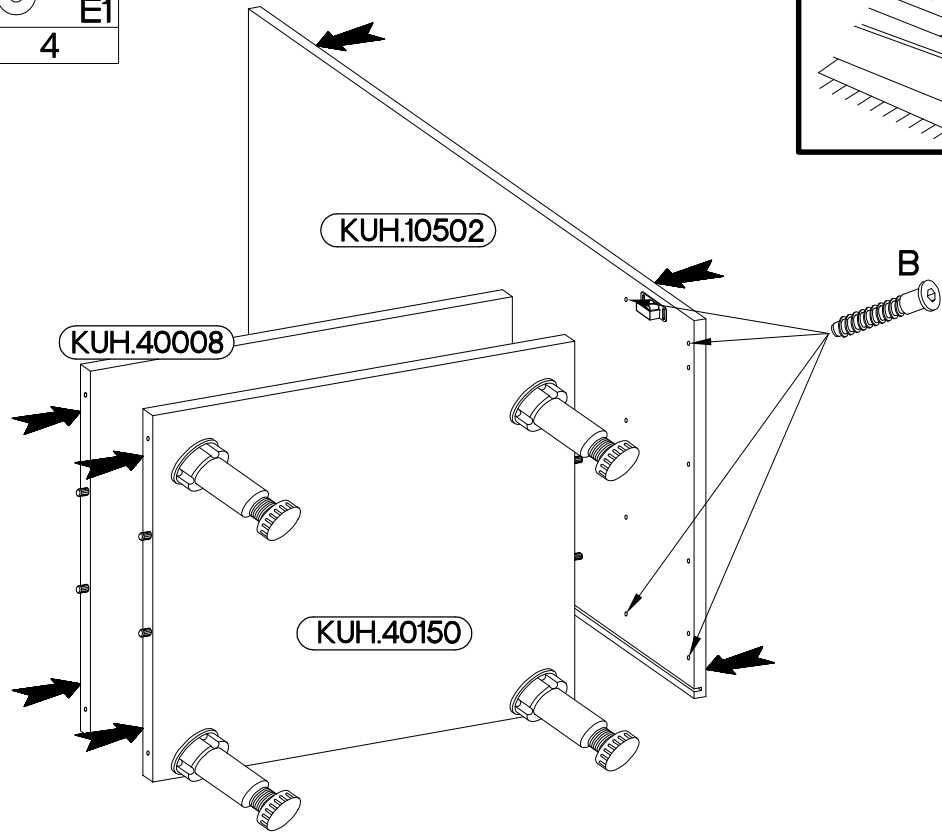

60 D GAZ BB

Ersatzteil Nummer	Dimension
KUH.10502	720x500x16
KUH.10503	720x500x16
KUH.40008	567x485x16
KUH.60007	115x585x2,5
KUH.90150	567x485x16

$\varnothing 8 \times 30 \text{mm}$	6,4 x 50mm
A	B
8	8

					$\varnothing 3.5 \times 13 \text{mm}$	$\varnothing 3.0 \times 20 \text{mm}$
E1	F16	F15	L28	O	P5	P7
8	2	4	2	1	28	8-10

ISM-KUH-01805

1

L=135-170cm  F15 4	+3.5x13mm  P5 16	+8x30mm  A 4
---	---	---

2

+8x30mm  A 4
--

3

	
L28	P5
2	8

+3.5x13mm

4

6,4 x 50mm

B

4

O

1

E1

4

5

6,4 x 50mm

B

4

O

1

E1

4