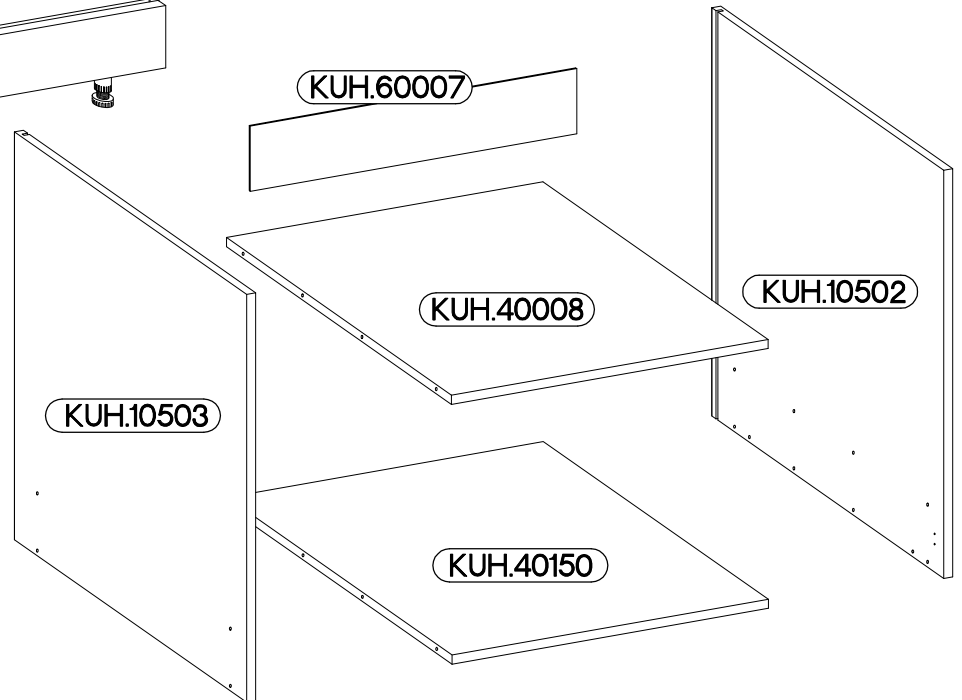

60 D GAZ BB

Ersatzteil Nummer	Dimension
KUH.10502	720x500x16
KUH.10503	720x500x16
KUH.40008	567x485x16
KUH.60007	115x585x2,5
KUH.90150	567x485x16

$\varnothing 8 \times 30 \text{mm}$	6,4 x 50mm
A	B
8	8

					$\varnothing 3.5 \times 13 \text{mm}$	$\varnothing 3.0 \times 20 \text{mm}$
E1	F16	F15	L28	O	P5	P7
8	2	4	2	1	28	8-10

ISM-KUH-01805

1

L=135-170cm  F15 4	+3.5x13mm  P5 16	+8x30mm  A 4
---	---	---

2

+8x30mm  A 4
--

3

	
L28	P5
2	8

+3.5x13mm

4

6,4 x 50mm

B

4

O

1

E1

4

5

6,4 x 50mm

B

4

O

1

E1

4