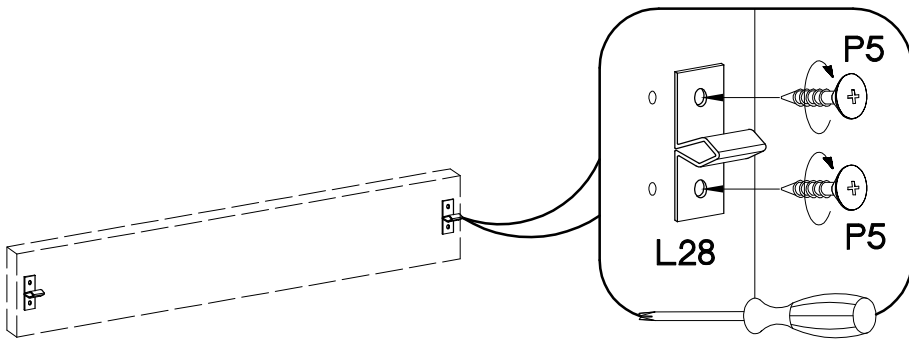

60 D GAZ BB

Ersatzteil Nummer	Dimension
KUH.10502	720x500x16
KUH.10503	720x500x16
KUH.40008	567x485x16
KUH.60007	115x585x2,5
KUH.90150	567x485x16

$\varnothing 8 \times 30 \text{mm}$	6,4 x 50mm
A	B
8	8

					$\varnothing 3.5 \times 13 \text{mm}$	$\varnothing 3.0 \times 20 \text{mm}$
E1	F16	F15	L28	O	P5	P7
8	2	4	2	1	28	8-10

ISM-KUH-01805

1

L=135-170cm  F15 4	+3.5x13mm  P5 16	+8x30mm  A 4
---	---	---

2

+8x30mm  A 4
--

3

	
L28	P5
2	8

+3.5x13mm

4

6,4 x 50mm

B

4

O

1

E1

4

5

6,4 x 50mm

B

4

O

1

E1

4