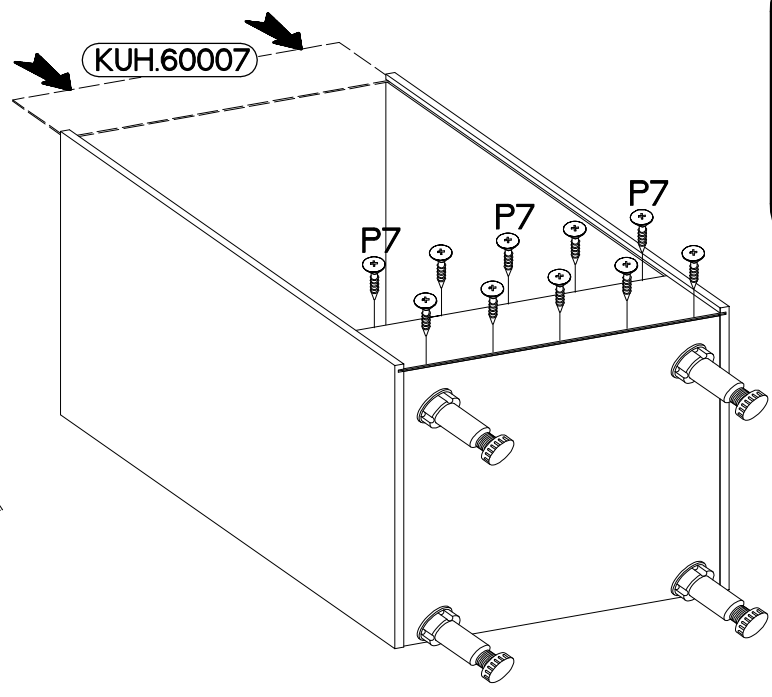

6

±3.0x20mm
P7
8-10