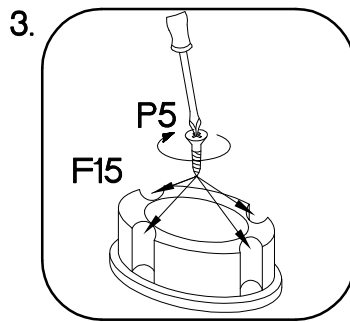

60 D GAZ BB

Ersatzteil Nummer	Dimension
KUH.10502	720x500x16
KUH.10503	720x500x16
KUH.40008	567x485x16
KUH.60007	115x585x2,5
KUH.90150	567x485x16

$\varnothing 8 \times 30 \text{mm}$	6,4 x 50mm
A	B
8	8

					$\varnothing 3.5 \times 13 \text{mm}$	$\varnothing 3.0 \times 20 \text{mm}$
E1	F16	F15	L28	O	P5	P7
8	2	4	2	1	28	8-10

ISM-KUH-01805

1

L=135-170cm  F15 4	+3.5x13mm  P5 16	+8x30mm  A 4
---	---	---

2

+8x30mm  A 4
--

3

	
L28	P5
2	8

+3.5x13mm

4

6,4 x 50mm

B

4

O

1

E1

4

5

6,4 x 50mm

B

4

O

1

E1

4