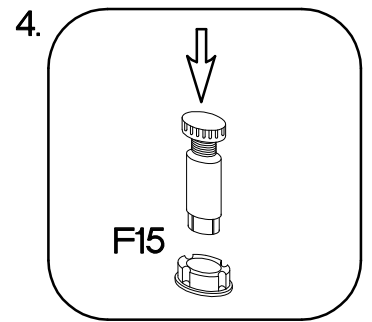

60 D GAZ BB

Ersatzteil Nummer	Dimension
KUH.10502	720x500x16
KUH.10503	720x500x16
KUH.40008	567x485x16
KUH.60007	115x585x2,5
KUH.90150	567x485x16

$\varnothing 8 \times 30 \text{mm}$	6,4 x 50mm
A	B
8	8

					$\varnothing 3.5 \times 13 \text{mm}$	$\varnothing 3.0 \times 20 \text{mm}$
E1	F16	F15	L28	O	P5	P7
8	2	4	2	1	28	8-10

ISM-KUH-01805

1

L=135-170cm  F15 4	+3.5x13mm  P5 16	+8x30mm  A 4
---	---	---

2

+8x30mm  A 4
--

3

	
L28	P5
2	8

+3.5x13mm

4

6,4 x 50mm

B

4

O

1

E1

4

5

6,4 x 50mm

B

4

O

1

E1

4