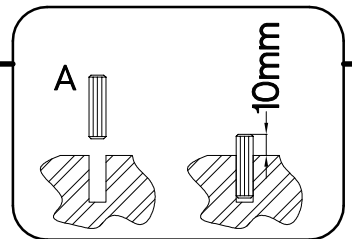

60 D GAZ BB

Ersatzteil Nummer	Dimension
KUH.10502	720x500x16
KUH.10503	720x500x16
KUH.40008	567x485x16
KUH.60007	115x585x2,5
KUH.90150	567x485x16

$\varnothing 8 \times 30 \text{mm}$	6,4 x 50mm
A	B
8	8

					$\varnothing 3.5 \times 13 \text{mm}$	$\varnothing 3.0 \times 20 \text{mm}$
E1	F16	F15	L28	O	P5	P7
8	2	4	2	1	28	8-10

ISM-KUH-01805

1

L=135-170cm  F15 4	+3.5x13mm  P5 16	+8x30mm  A 4
---	---	---

2

+8x30mm  A 4
--

3

	
L28	P5
2	8

+3.5x13mm

4

6,4 x 50mm

B

4

O

1

E1

4

5

6,4 x 50mm

B

4

O

1

E1

4