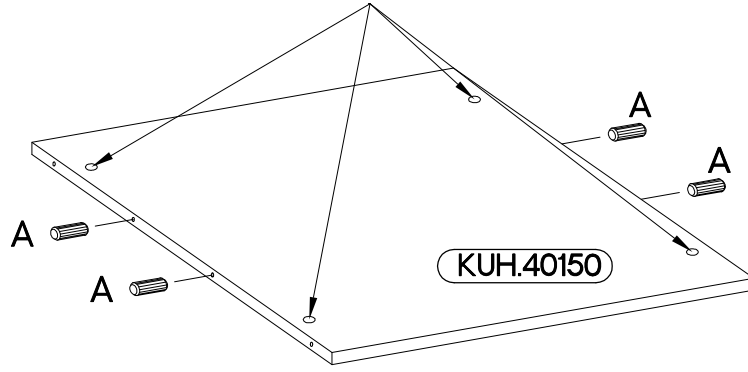

60 D GAZ BB

Ersatzteil Nummer	Dimension
KUH.10502	720x500x16
KUH.10503	720x500x16
KUH.40008	567x485x16
KUH.60007	115x585x2,5
KUH.90150	567x485x16

$\varnothing 8 \times 30 \text{mm}$	6,4 x 50mm
A	B
8	8

					$\varnothing 3.5 \times 13 \text{mm}$	$\varnothing 3.0 \times 20 \text{mm}$
E1	F16	F15	L28	O	P5	P7
8	2	4	2	1	28	8-10

ISM-KUH-01805

1

L=135-170cm  F15 4	+3.5x13mm  P5 16	+8x30mm  A 4
---	---	---

2

+8x30mm  A 4
--

3

	
L28	P5
2	8

+3.5x13mm

4

6,4 x 50mm

B

4

O

1

E1

4

5

6,4 x 50mm

B

4

O

1

E1

4