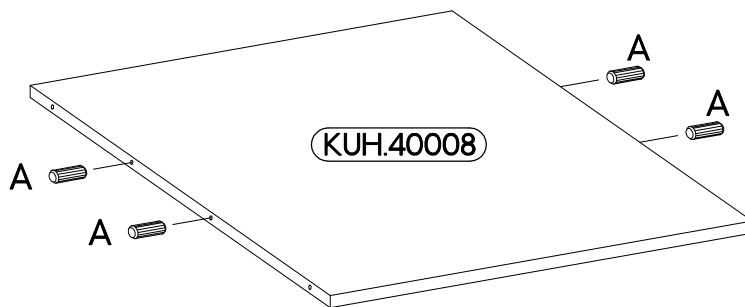

60 D GAZ BB

Ersatzteil Nummer	Dimension
KUH.10502	720x500x16
KUH.10503	720x500x16
KUH.40008	567x485x16
KUH.60007	115x585x2,5
KUH.90150	567x485x16

$\varnothing 8 \times 30 \text{mm}$	6,4 x 50mm
A	B
8	8

					$\varnothing 3.5 \times 13 \text{mm}$	$\varnothing 3.0 \times 20 \text{mm}$
E1	F16	F15	L28	O	P5	P7
8	2	4	2	1	28	8-10

ISM-KUH-01805

1

L=135-170cm  F15 4	+3.5x13mm  P5 16	+8x30mm  A 4
---	---	---

2

+8x30mm  A 4
--

3

	
L28	P5
2	8

+3.5x13mm

4

6,4 x 50mm

B

4

O

1

E1

4

5

6,4 x 50mm

B

4

O

1

E1

4