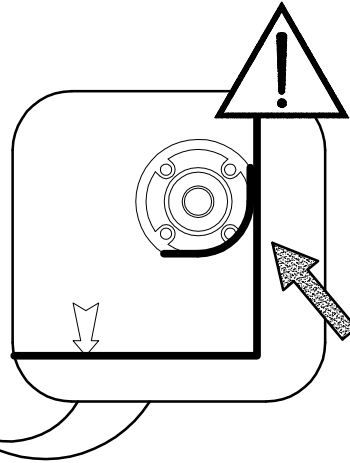

60 D GAZ BB

Ersatzteil Nummer	Dimension
KUH.10502	720x500x16
KUH.10503	720x500x16
KUH.40008	567x485x16
KUH.60007	115x585x2,5
KUH.90150	567x485x16

$\varnothing 8 \times 30 \text{mm}$	6,4 x 50mm
A	B
8	8

					$\varnothing 3.5 \times 13 \text{mm}$	$\varnothing 3.0 \times 20 \text{mm}$
E1	F16	F15	L28	O	P5	P7
8	2	4	2	1	28	8-10

ISM-KUH-01805

1

L=135-170cm  F15 4	+3.5x13mm  P5 16	+8x30mm  A 4
---	---	---

2

+8x30mm  A 4
--

3

	
L28	P5
2	8

+3.5x13mm

4

6,4 x 50mm

B

4

O

1

E1

4

5

6,4 x 50mm

B

4

O

1

E1

4