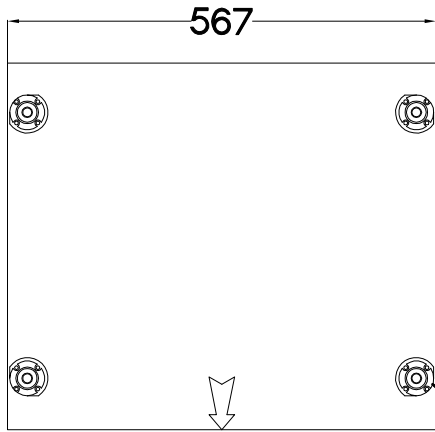

60 D GAZ BB

Ersatzteil Nummer	Dimension
KUH.10502	720x500x16
KUH.10503	720x500x16
KUH.40008	567x485x16
KUH.60007	115x585x2,5
KUH.90150	567x485x16

$\varnothing 8 \times 30 \text{mm}$	6,4 x 50mm
A	B
8	8

					$\varnothing 3.5 \times 13 \text{mm}$	$\varnothing 3.0 \times 20 \text{mm}$
E1	F16	F15	L28	O	P5	P7
8	2	4	2	1	28	8-10

ISM-KUH-01805

1

L=135-170cm  F15 4	+3.5x13mm  P5 16	+8x30mm  A 4
---	---	---

2

+8x30mm  A 4
--

3

	
L28	P5
2	8

+3.5x13mm

4

6,4 x 50mm

B

4

O

1

E1

4

5

6,4 x 50mm

B

4

O

1

E1

4