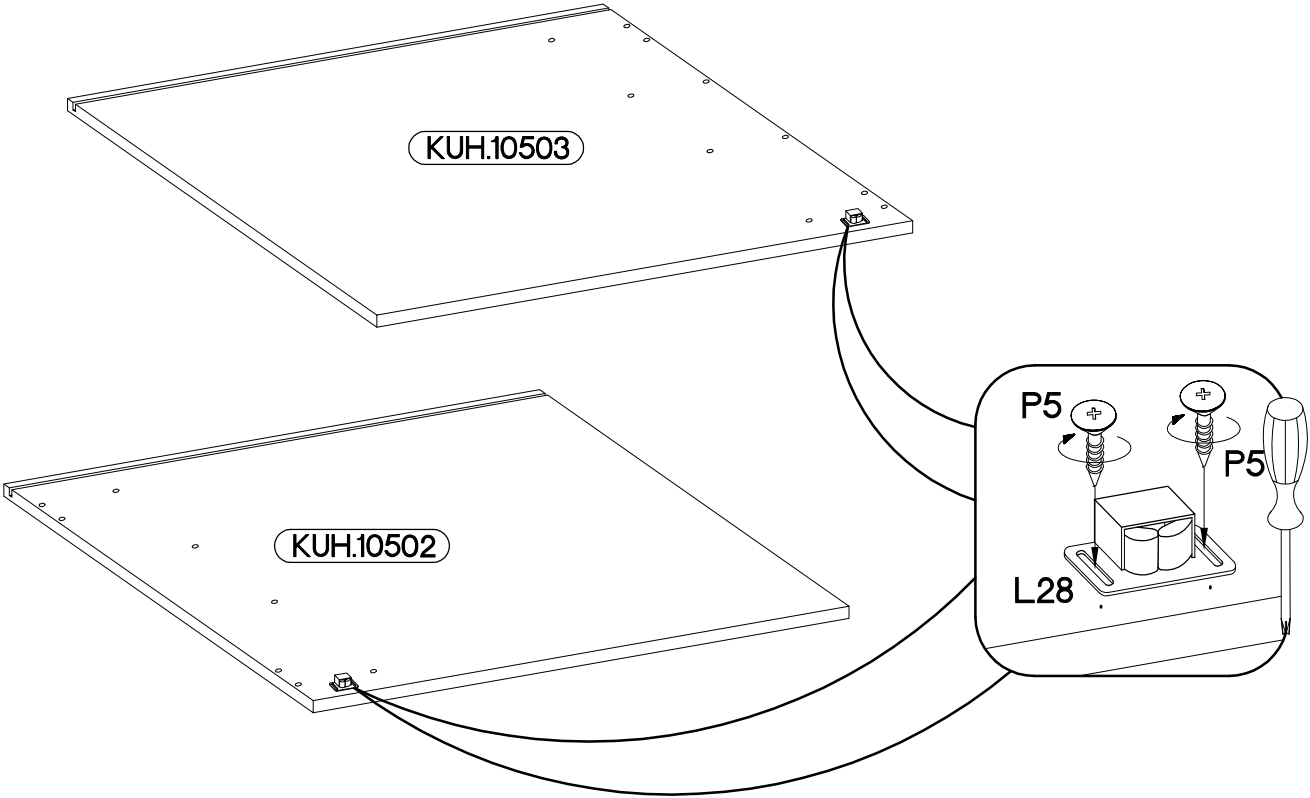

60 D GAZ BB

Ersatzteil Nummer	Dimension
KUH.10502	720x500x16
KUH.10503	720x500x16
KUH.40008	567x485x16
KUH.60007	115x585x2,5
KUH.90150	567x485x16

$\varnothing 8 \times 30 \text{mm}$	6,4 x 50mm
A	B
8	8

					$\varnothing 3.5 \times 13 \text{mm}$	$\varnothing 3.0 \times 20 \text{mm}$
E1	F16	F15	L28	O	P5	P7
8	2	4	2	1	28	8-10

ISM-KUH-01805

1

L=135-170cm  F15 4	+3.5x13mm  P5 16	+8x30mm  A 4
---	---	---

2

+8x30mm  A 4
--

3

	
L28	P5
2	8

+3.5x13mm

4

6,4 x 50mm

B

4

O

1

E1

4

5

6,4 x 50mm

B

4

O

1

E1

4