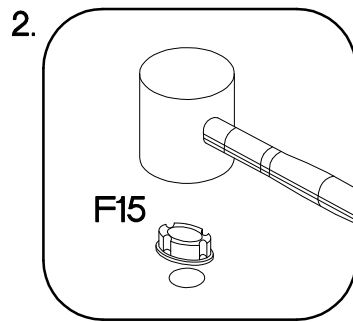

60 D GAZ BB

Ersatzteil Nummer	Dimension
KUH.10502	720x500x16
KUH.10503	720x500x16
KUH.40008	567x485x16
KUH.60007	115x585x2,5
KUH.90150	567x485x16

$\varnothing 8 \times 30 \text{mm}$	6,4 x 50mm
A	B
8	8

					$\varnothing 3.5 \times 13 \text{mm}$	$\varnothing 3.0 \times 20 \text{mm}$
E1	F16	F15	L28	O	P5	P7
8	2	4	2	1	28	8-10

ISM-KUH-01805

1

L=135-170cm  F15 4	+3.5x13mm  P5 16	+8x30mm  A 4
---	---	---

2

+8x30mm  A 4
--

3

	
L28	P5
2	8

+3.5x13mm

4

6,4 x 50mm

B

4

O

1

E1

4

5

6,4 x 50mm

B

4

O

1

E1

4