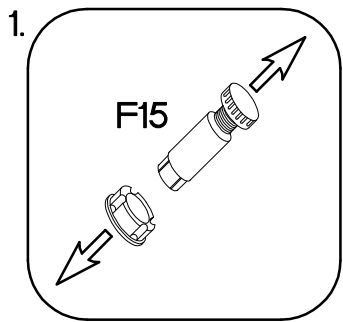

60 D GAZ BB

Ersatzteil Nummer	Dimension
KUH.10502	720x500x16
KUH.10503	720x500x16
KUH.40008	567x485x16
KUH.60007	115x585x2,5
KUH.90150	567x485x16

$\varnothing 8 \times 30 \text{mm}$	6,4 x 50mm
A	B
8	8

					$\varnothing 3.5 \times 13 \text{mm}$	$\varnothing 3.0 \times 20 \text{mm}$
E1	F16	F15	L28	O	P5	P7
8	2	4	2	1	28	8-10

ISM-KUH-01805

1

L=135-170cm  F15 4	+3.5x13mm  P5 16	+8x30mm  A 4
---	---	---

2

+8x30mm  A 4
--

3

	
L28	P5
2	8

+3.5x13mm

4

6,4 x 50mm

B

4

O

1

E1

4

5

6,4 x 50mm

B

4

O

1

E1

4