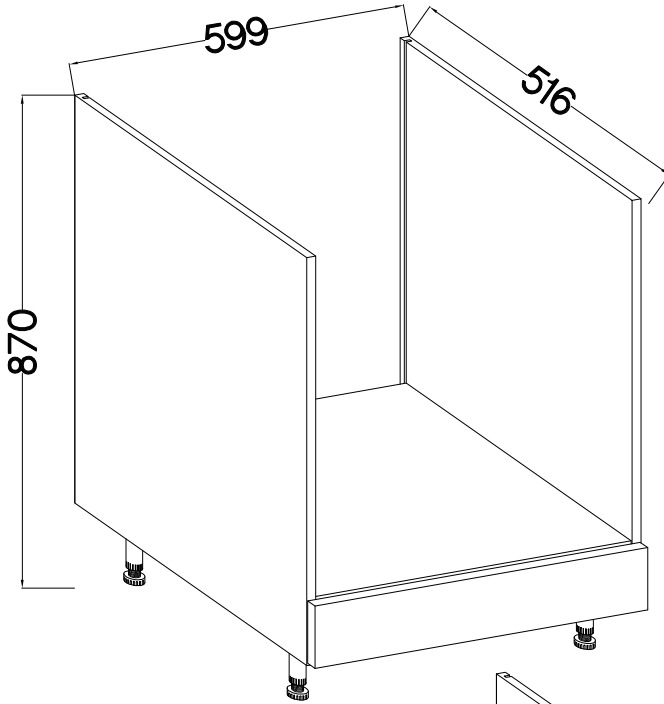

60 D GAZ BB

Ersatzteil Nummer	Dimension
KUH.10502	720x500x16
KUH.10503	720x500x16
KUH.40008	567x485x16
KUH.60007	115x585x2,5
KUH.90150	567x485x16

$\varnothing 8 \times 30 \text{mm}$	6,4 x 50mm
A	B
8	8

					$\varnothing 3.5 \times 13 \text{mm}$	$\varnothing 3.0 \times 20 \text{mm}$
E1	F16	F15	L28	O	P5	P7
8	2	4	2	1	28	8-10

ISM-KUH-01805

1

L=135-170cm  F15 4	+3.5x13mm  P5 16	+8x30mm  A 4
---	---	---

2

+8x30mm  A 4
--

3

	
L28	P5
2	8

+3.5x13mm

4

6,4 x 50mm

B

4

O

1

E1

4

5

6,4 x 50mm

B

4

O

1

E1

4