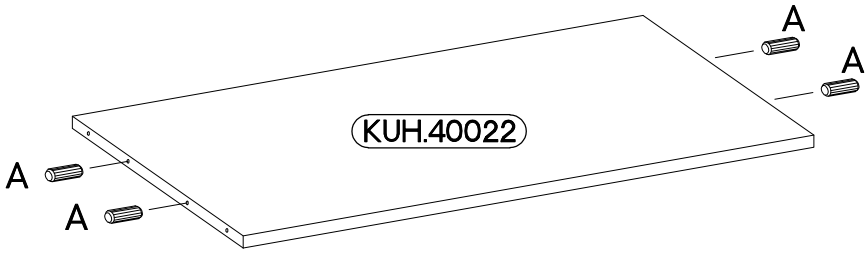

80 G-90 2F

max. 5kg  
 KUH.30011  
 KUH.40022

Ersatzteil Nummer	Dimension
KUH.10529	900x290x16
KUH.10530	900x290x16
KUH.30011 x3	766x250x16
KUH.40022 x2	767x276x16
KUH.60259	896x260x2,5
KUH.60398	896x260x2,5
KUH.60399	896x260x2,5

 <b>A</b> 8	 <b>B</b> 8	 <b>E1</b> 8	 <b>HG</b> 4	 <b>J</b> 12
 <b>L</b> 1	 <b>R</b> 1	 <b>L1</b> 2	 <b>O</b> 1	 <b>P5</b> 8
			 <b>P7</b> 15-20	 <b>P8</b> 4

ISM-KUH-01818

1

$\pm 8 \times 30 \text{mm}$  A 8	$\pm 4.0 \times 30 \text{mm}$  P8 4	L  K25 1	R  K26 1
---	--	---	---

2

6,4 x 50mm

3

6,4 x 50mm

4

5

A

Ø10mm