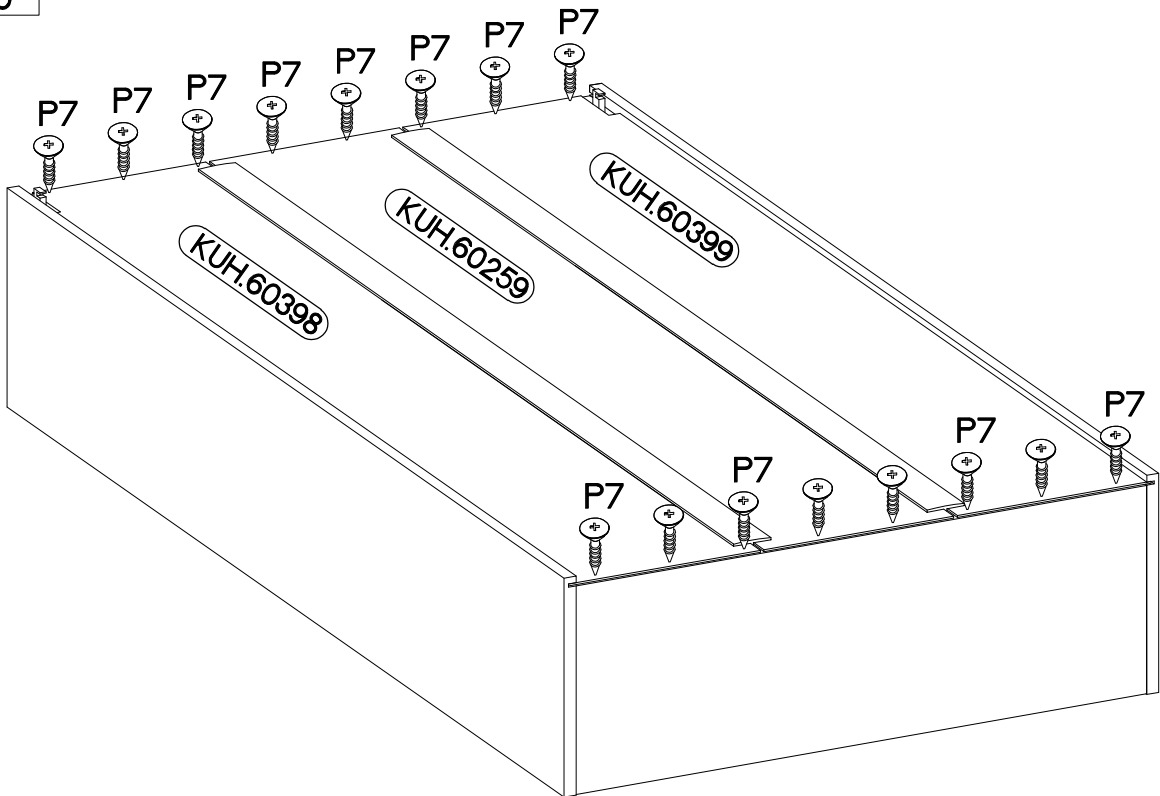

80 G-90 2F

max. 5kg  
 KUH.30011  
 KUH.40022

Ersatzteil Nummer	Dimension
KUH.10529	900x290x16
KUH.10530	900x290x16
KUH.30011 x3	766x250x16
KUH.40022 x2	767x276x16
KUH.60259	896x260x2,5
KUH.60398	896x260x2,5
KUH.60399	896x260x2,5

2

6,4 x 50mm

3

6,4 x 50mm

4

5

A

Ø10mm

B

8mm

x2

SHOP

C

D

7

±5/19mm  
J  
12