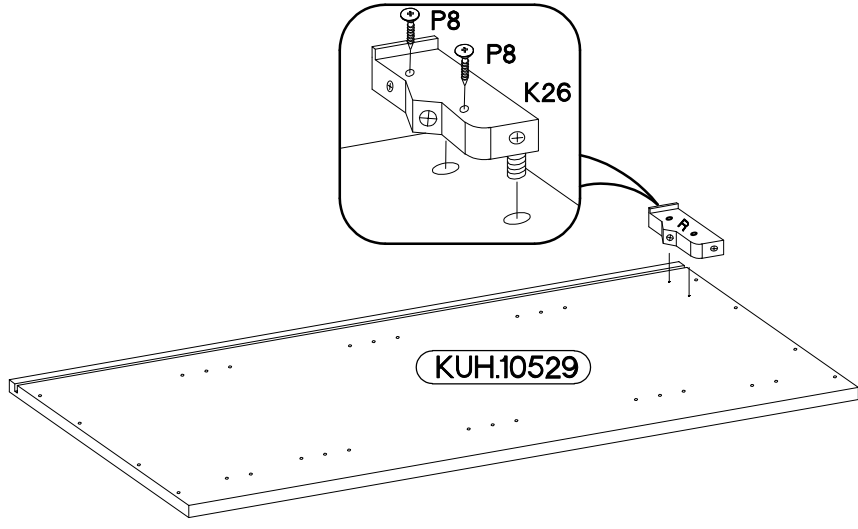

80 G-90 2F

max. 5kg  
 KUH.30011  
 KUH.40022

Ersatzteil Nummer	Dimension
KUH.10529	900x290x16
KUH.10530	900x290x16
KUH.30011 x3	766x250x16
KUH.40022 x2	767x276x16
KUH.60259	896x260x2,5
KUH.60398	896x260x2,5
KUH.60399	896x260x2,5

 <b>A</b> 8	 <b>B</b> 8	 <b>E1</b> 8	 <b>HG</b> 4	 <b>J</b> 12
 <b>L</b> 1	 <b>R</b> 1	 <b>L1</b> 2	 <b>O</b> 1	 <b>P5</b> 8
			 <b>P7</b> 15-20	 <b>P8</b> 4

ISM-KUH-01818

1

$\pm 8 \times 30 \text{mm}$  A 8	$\pm 4.0 \times 30 \text{mm}$  P8 4	L  K25 1	R  K26 1
---	--	---	---

2

6,4 x 50mm

3

6,4 x 50mm

4

5

A

Ø10mm

B

8mm

x2

SHOP

C

D

7

±5/19mm  
J  
12