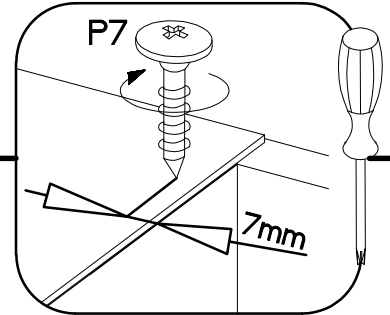

80 G-90 2F

max. 5kg  
 KUH.30011  
 KUH.40022

Ersatzteil Nummer	Dimension
KUH.10529	900x290x16
KUH.10530	900x290x16
KUH.30011 x3	766x250x16
KUH.40022 x2	767x276x16
KUH.60259	896x260x2,5
KUH.60398	896x260x2,5
KUH.60399	896x260x2,5

2

6,4 x 50mm

3

6,4 x 50mm

4

5

A

Ø10mm

B

8mm

x2

SHOP

C

D

7

±5/19mm  
J  
12