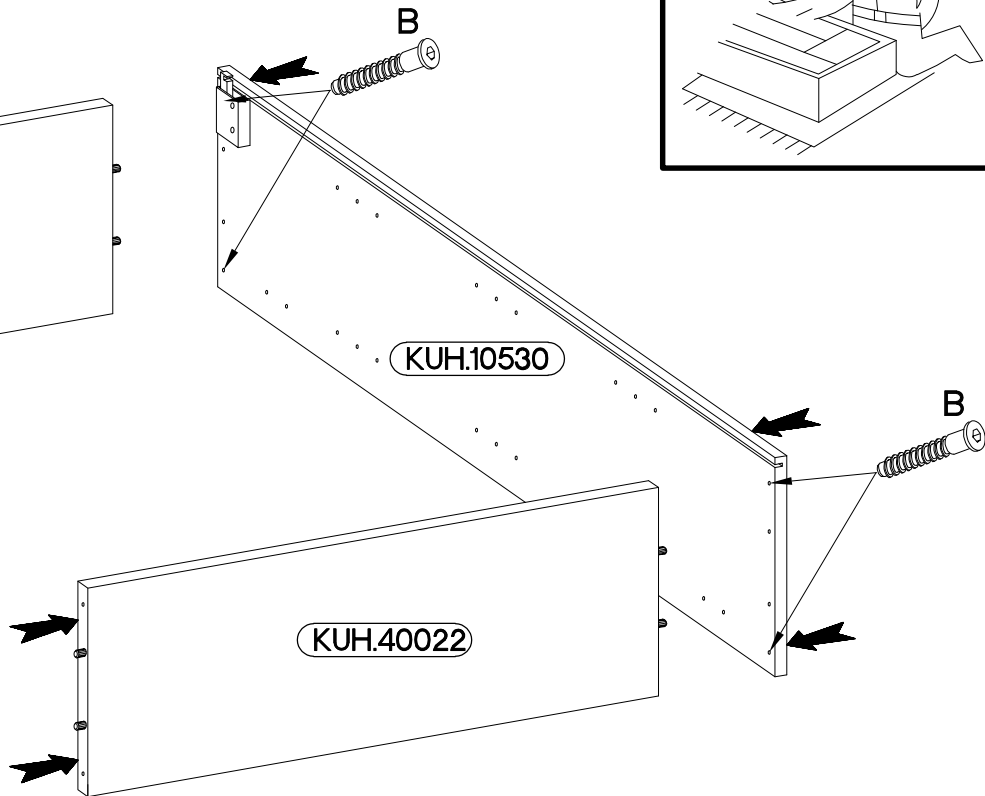

80 G-90 2F

max. 5kg  
 KUH.30011  
 KUH.40022

Ersatzteil Nummer	Dimension
KUH.10529	900x290x16
KUH.10530	900x290x16
KUH.30011 x3	766x250x16
KUH.40022 x2	767x276x16
KUH.60259	896x260x2,5
KUH.60398	896x260x2,5
KUH.60399	896x260x2,5

 <b>A</b> 8	 <b>B</b> 8	 <b>E1</b> 8	 <b>HG</b> 4	 <b>J</b> 12
 <b>L</b> 1	 <b>R</b> 1	 <b>L1</b> 2	 <b>O</b> 1	 <b>P5</b> 8
			 <b>P7</b> 15-20	 <b>P8</b> 4

ISM-KUH-01818

1

$\pm 8 \times 30 \text{mm}$  A 8	$\pm 4.0 \times 30 \text{mm}$  P8 4	L  K25 1	R  K26 1
---	--	---	---

2

6,4 x 50mm

3

6,4 x 50mm

4

5

A

Ø10mm

B

8mm

x2

SHOP

C

D

7

±5/19mm  
J  
12