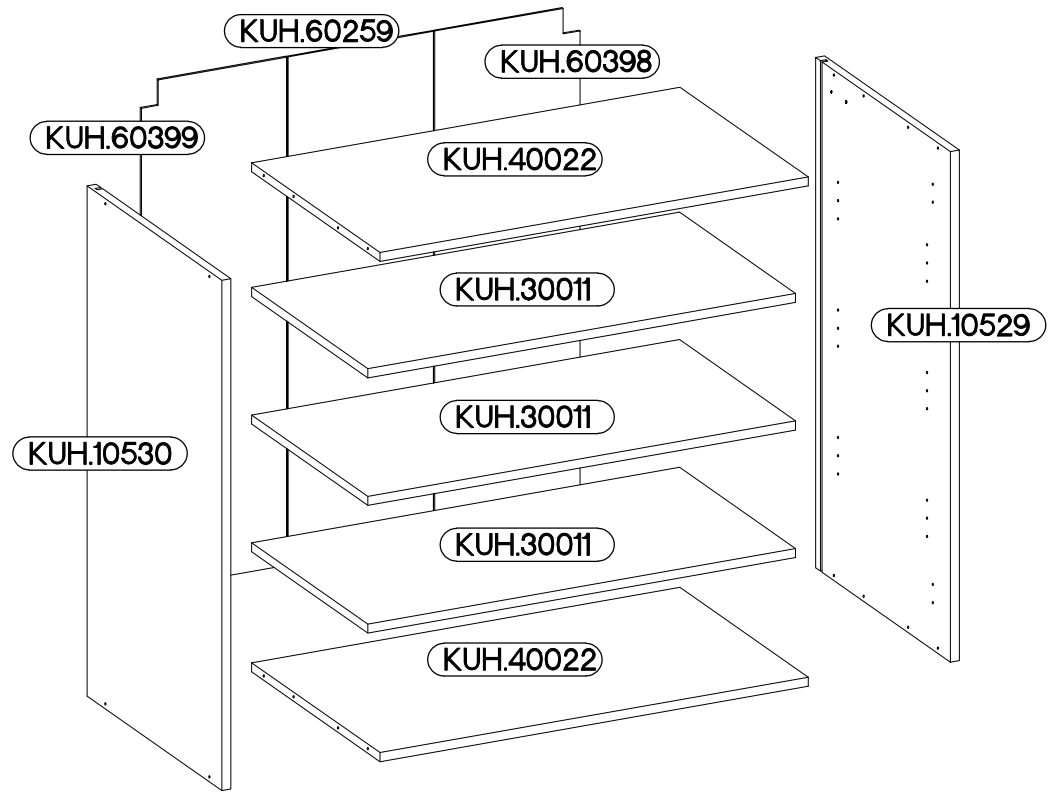

80 G-90 2F

max. 5kg  
 KUH.30011  
 KUH.40022

Ersatzteil Nummer	Dimension
KUH.10529	900x290x16
KUH.10530	900x290x16
KUH.30011 x3	766x250x16
KUH.40022 x2	767x276x16
KUH.60259	896x260x2,5
KUH.60398	896x260x2,5
KUH.60399	896x260x2,5

 <b>A</b> 8	 <b>B</b> 8	 <b>E1</b> 8	 <b>HG</b> 4	 <b>J</b> 12
 <b>L</b> 1	 <b>R</b> 1	 <b>L1</b> 2	 <b>O</b> 1	 <b>P5</b> 8
			 <b>P7</b> 15-20	 <b>P8</b> 4

ISM-KUH-01818

1

$\pm 8 \times 30 \text{mm}$  A 8	$\pm 4.0 \times 30 \text{mm}$  P8 4	L  K25 1	R  K26 1
---	--	---	---

2

6,4 x 50mm

3

6,4 x 50mm

4

5

A

Ø10mm

B

8mm

x2

SHOP

C

D

7

±5/19mm  
J  
12