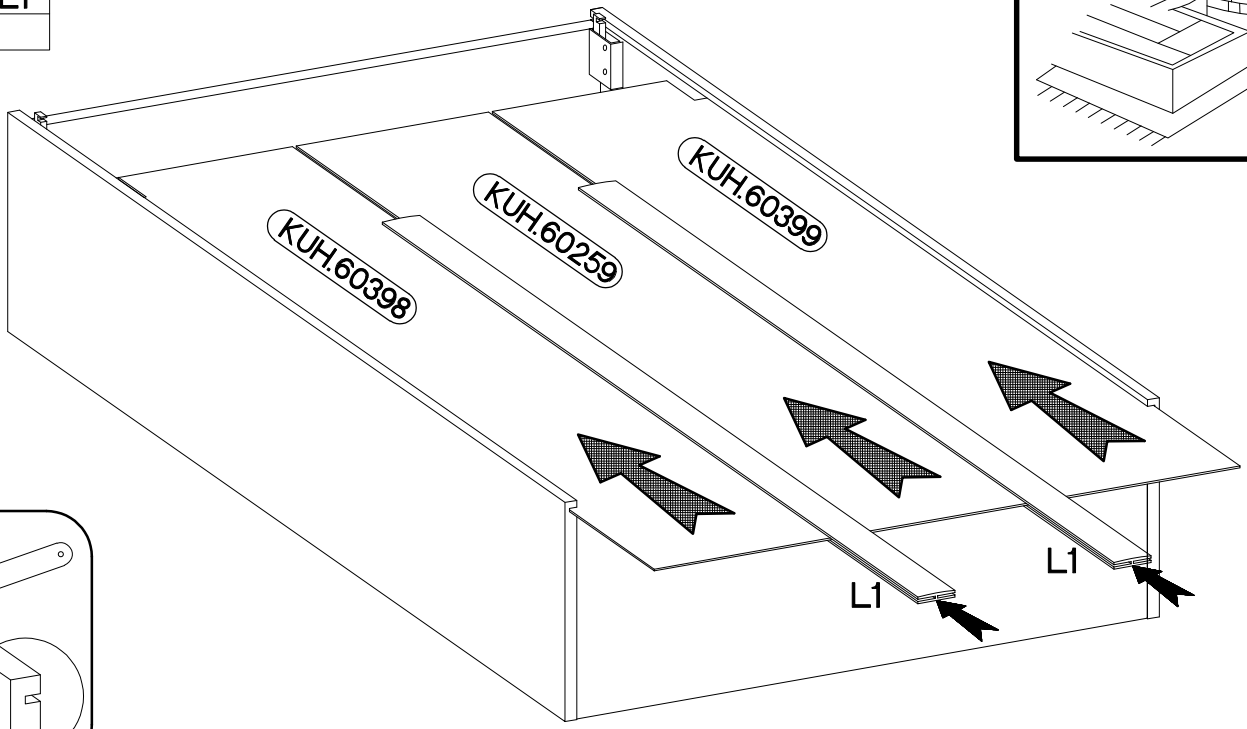

80 G-90 2F

max. 5kg  
 KUH.30011  
 KUH.40022

Ersatzteil Nummer	Dimension
KUH.10529	900x290x16
KUH.10530	900x290x16
KUH.30011 x3	766x250x16
KUH.40022 x2	767x276x16
KUH.60259	896x260x2,5
KUH.60398	896x260x2,5
KUH.60399	896x260x2,5

2

6,4 x 50mm

3

6,4 x 50mm

4

5

A

Ø10mm

B

8mm

x2

SHOP

C

D

7

±5/19mm  
J  
12