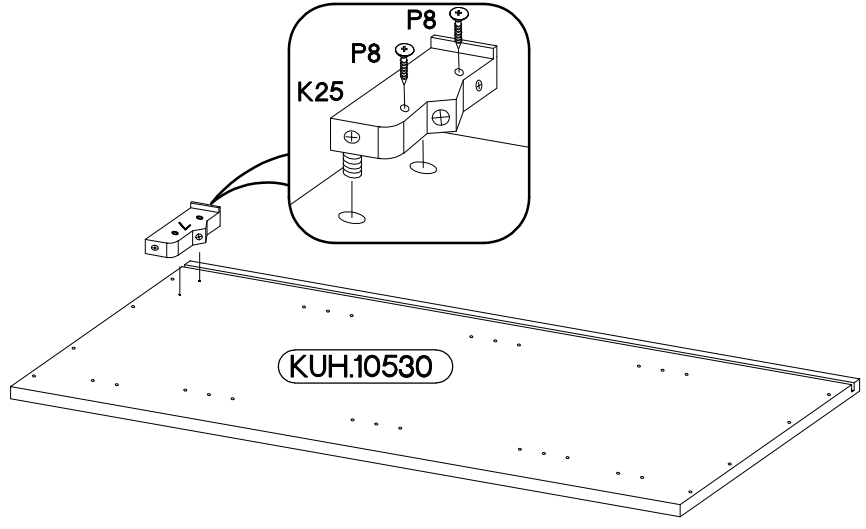

80 G-90 2F

max. 5kg  
 KUH.30011  
 KUH.40022

Ersatzteil Nummer	Dimension
KUH.10529	900x290x16
KUH.10530	900x290x16
KUH.30011 x3	766x250x16
KUH.40022 x2	767x276x16
KUH.60259	896x260x2,5
KUH.60398	896x260x2,5
KUH.60399	896x260x2,5

 <b>A</b> 8	 <b>B</b> 8	 <b>E1</b> 8	 <b>HG</b> 4	 <b>J</b> 12
 <b>L</b> 1	 <b>R</b> 1	 <b>L1</b> 2	 <b>O</b> 1	 <b>P5</b> 8
			 <b>P7</b> 15-20	 <b>P8</b> 4

ISM-KUH-01818

1

$\pm 8 \times 30 \text{mm}$  A 8	$\pm 4.0 \times 30 \text{mm}$  P8 4	L  K25 1	R  K26 1
---	--	---	---

2

6,4 x 50mm

3

6,4 x 50mm

4

5

A

Ø10mm

B

8mm

x2

SHOP

C

D

7

±5/19mm  
J  
12