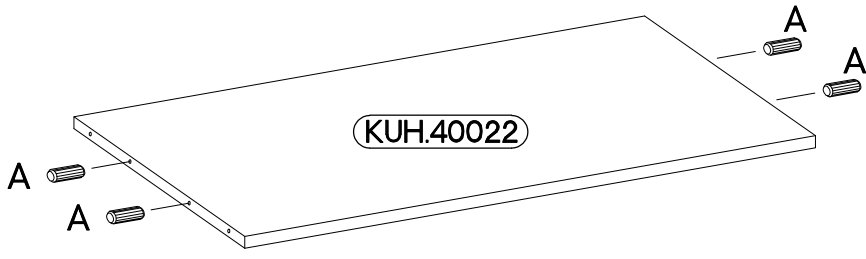

80 G-90 2F

max. 5kg  
 KUH.30011  
 KUH.40022

Ersatzteil Nummer	Dimension
KUH.10529	900x290x16
KUH.10530	900x290x16
KUH.30011 x3	766x250x16
KUH.40022 x2	767x276x16
KUH.60259	896x260x2,5
KUH.60398	896x260x2,5
KUH.60399	896x260x2,5

 <b>A</b> 8	 <b>B</b> 8	 <b>E1</b> 8	 <b>HG</b> 4	 <b>J</b> 12
 <b>L</b> 1	 <b>R</b> 1	 <b>L1</b> 2	 <b>O</b> 1	 <b>P5</b> 8
			 <b>P7</b> 15-20	 <b>P8</b> 4

ISM-KUH-01818

1

$\pm 8 \times 30 \text{mm}$  A 8	$\pm 4.0 \times 30 \text{mm}$  P8 4	L  K25 1	R  K26 1
---	--	---	---

2

6,4 x 50mm

3

6,4 x 50mm

4

5

A

Ø10mm