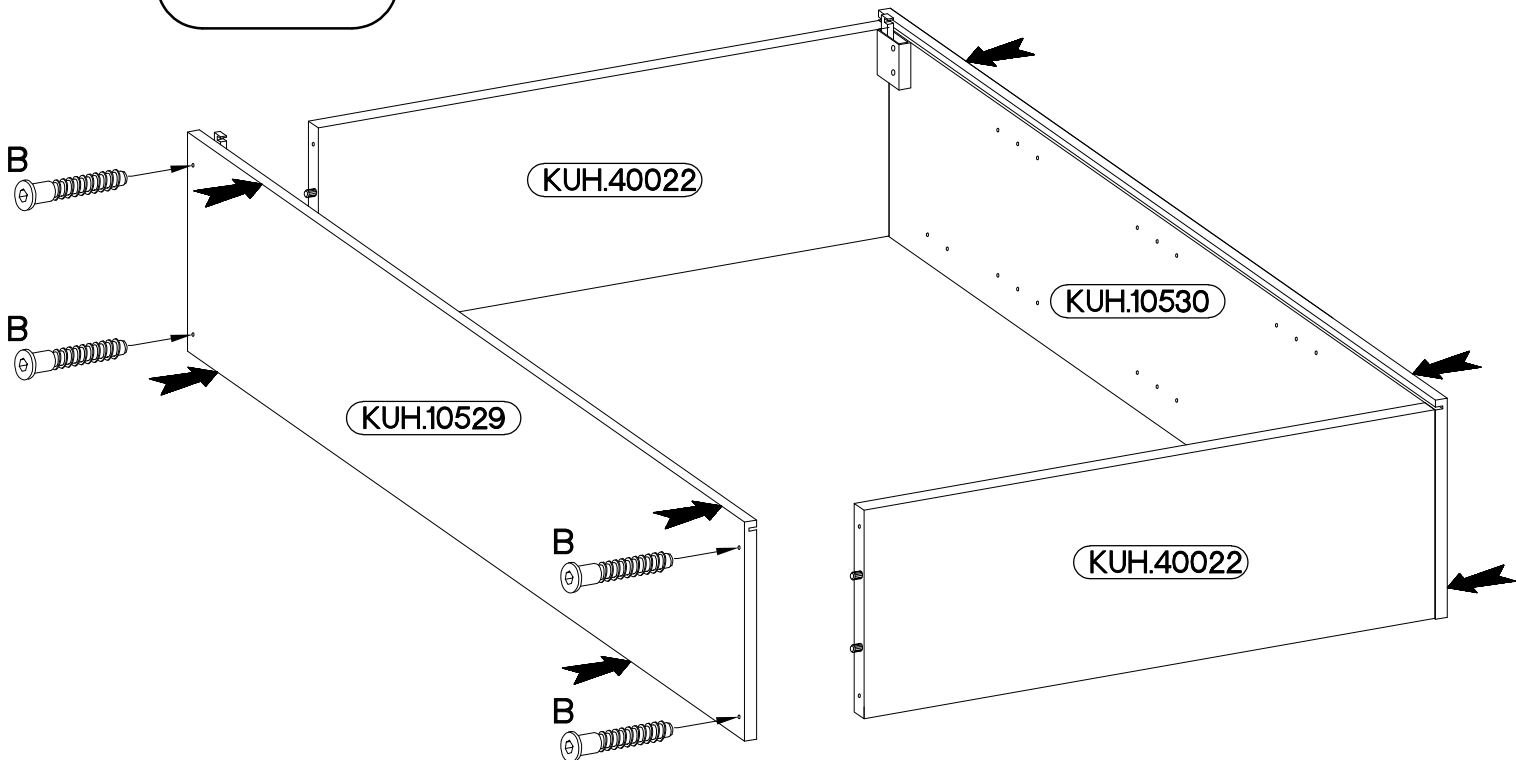

80 G-90 2F

max. 5kg  
 KUH.30011  
 KUH.40022

Ersatzteil Nummer	Dimension
KUH.10529	900x290x16
KUH.10530	900x290x16
KUH.30011 x3	766x250x16
KUH.40022 x2	767x276x16
KUH.60259	896x260x2,5
KUH.60398	896x260x2,5
KUH.60399	896x260x2,5

 <b>A</b> 8	 <b>B</b> 8	 <b>E1</b> 8	 <b>HG</b> 4	 <b>J</b> 12
 <b>L</b> 1	 <b>R</b> 1	 <b>L1</b> 2	 <b>O</b> 1	 <b>P5</b> 8
			 <b>P7</b> 15-20	 <b>P8</b> 4

ISM-KUH-01818

1

$\pm 8 \times 30 \text{mm}$  A 8	$\pm 4.0 \times 30 \text{mm}$  P8 4	L  K25 1	R  K26 1
---	--	---	---

2

6,4 x 50mm

3

6,4 x 50mm

4

5

A

Ø10mm

B

8mm

x2

SHOP

C

D

7

±5/19mm  
J  
12