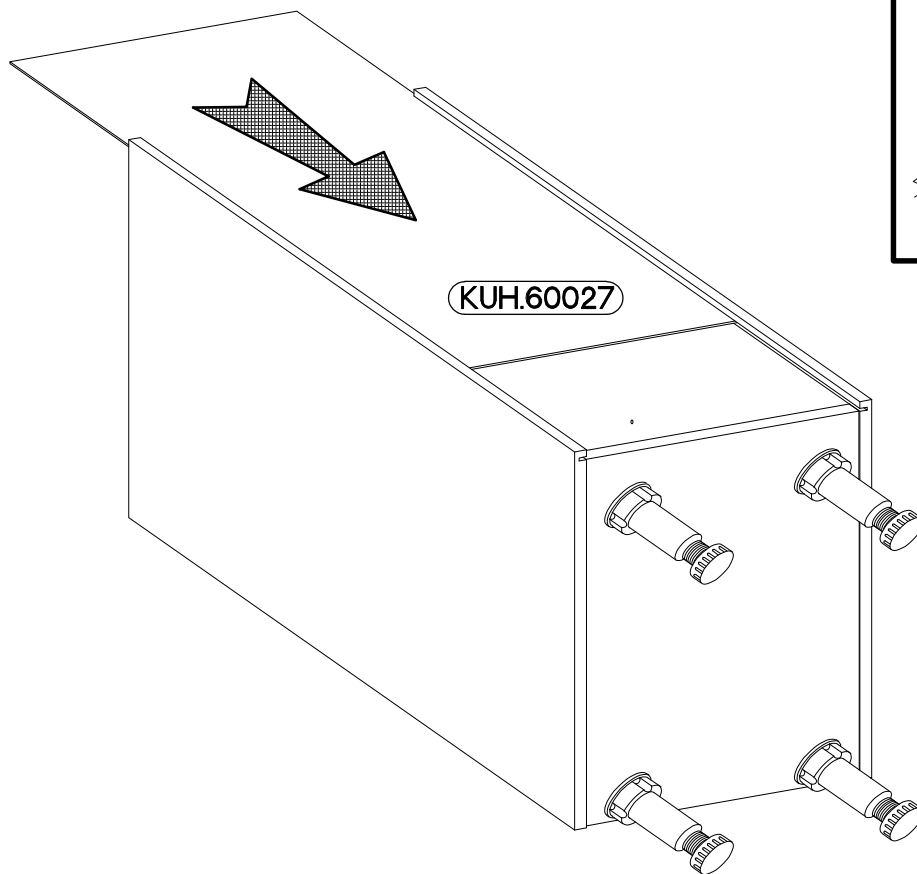

40 D 3S BB  
Premium Box

Ersatzteil Nummer	Dimension
KUH.10483	720x500x16
KUH.10484	720x500x16
KUH.40174	367x485x16
KUH.60027	713x385x2,5
KUH.90003	367x100x16
KUH.90004	367x100x16

$\pm 8 \times 30 \text{mm}$	$6,4 \times 50 \text{mm}$				
A	B	E1			
8	8	8			
	L=135-170cm		$\pm 3,5 \times 13 \text{mm}$	$\pm 3,0 \times 20 \text{mm}$	$\pm 4,0 \times 35 \text{mm}$
F16	F15	O	P5	P7	R3
2	4	1	20	8-10	4

ISM-KUH-01827

1

L=135-170cm  F15 4	+3.5x13mm  P5 16	+8x30mm  A 4
---	---	---

2

+8x30mm  A 4
--

3

6,4 x 50mm		
		
B	O	E1
4	1	4

4

6,4 x 50mm		
		
B	O	E1
4	1	4

5

6

±3.0x20mm  
  
 P7  
 8-10

$\pm 4.0 \times 35 \text{mm}$  R3 4	 F16 2	$\pm 3.5 \times 13 \text{mm}$  P5 4
--	--	--