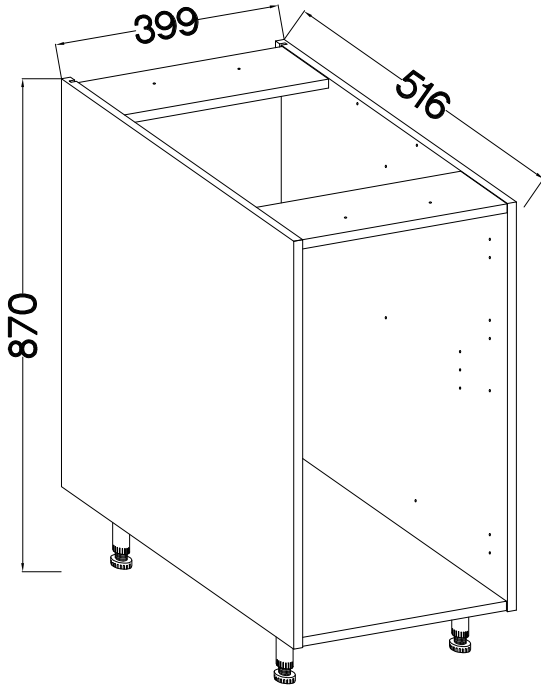

40 D 3S BB  
Premium Box

Ersatzteil Nummer	Dimension
KUH.10483	720x500x16
KUH.10484	720x500x16
KUH.40174	367x485x16
KUH.60027	713x385x2,5
KUH.90003	367x100x16
KUH.90004	367x100x16

$\pm 8 \times 30 \text{mm}$	$6,4 \times 50 \text{mm}$				
A	B	E1			
8	8	8			
	L=135-170cm		$\pm 3,5 \times 13 \text{mm}$	$\pm 3,0 \times 20 \text{mm}$	$\pm 4,0 \times 35 \text{mm}$
F16	F15	O	P5	P7	R3
2	4	1	20	8-10	4

ISM-KUH-01827

1

L=135-170cm  F15 4	+3.5x13mm  P5 16	+8x30mm  A 4
---	---	---

2

+8x30mm  A 4
--

3

6,4 x 50mm		
		
B	O	E1
4	1	4

4

6,4 x 50mm		
		
B	O	E1
4	1	4

5

6

±3.0x20mm  
  
 P7  
 8-10

$\pm 4.0 \times 35 \text{mm}$  R3 4	 F16 2	$\pm 3.5 \times 13 \text{mm}$  P5 4
--	--	--