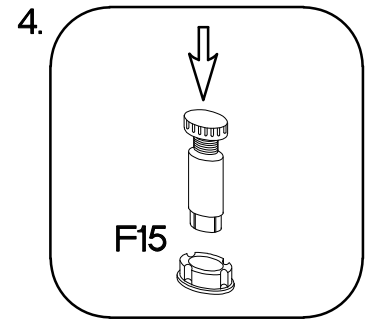

40 D 3S BB  
Premium Box

Ersatzteil Nummer	Dimension
KUH.10483	720x500x16
KUH.10484	720x500x16
KUH.40174	367x485x16
KUH.60027	713x385x2,5
KUH.90003	367x100x16
KUH.90004	367x100x16

$\pm 8 \times 30 \text{mm}$	$6,4 \times 50 \text{mm}$				
A	B	E1			
8	8	8			
	L=135-170cm		$\pm 3,5 \times 13 \text{mm}$	$\pm 3,0 \times 20 \text{mm}$	$\pm 4,0 \times 35 \text{mm}$
F16	F15	O	P5	P7	R3
2	4	1	20	8-10	4

ISM-KUH-01827

1

L=135-170cm  F15 4	+3.5x13mm  P5 16	+8x30mm  A 4
---	---	---

2

+8x30mm  A 4
--

3

6,4 x 50mm		
		
B	O	E1
4	1	4

4

6,4 x 50mm		
		
B	O	E1
4	1	4

5

6

±3.0x20mm  
  
 P7  
 8-10

$\pm 4.0 \times 35 \text{mm}$  R3 4	 F16 2	$\pm 3.5 \times 13 \text{mm}$  P5 4
--	--	--