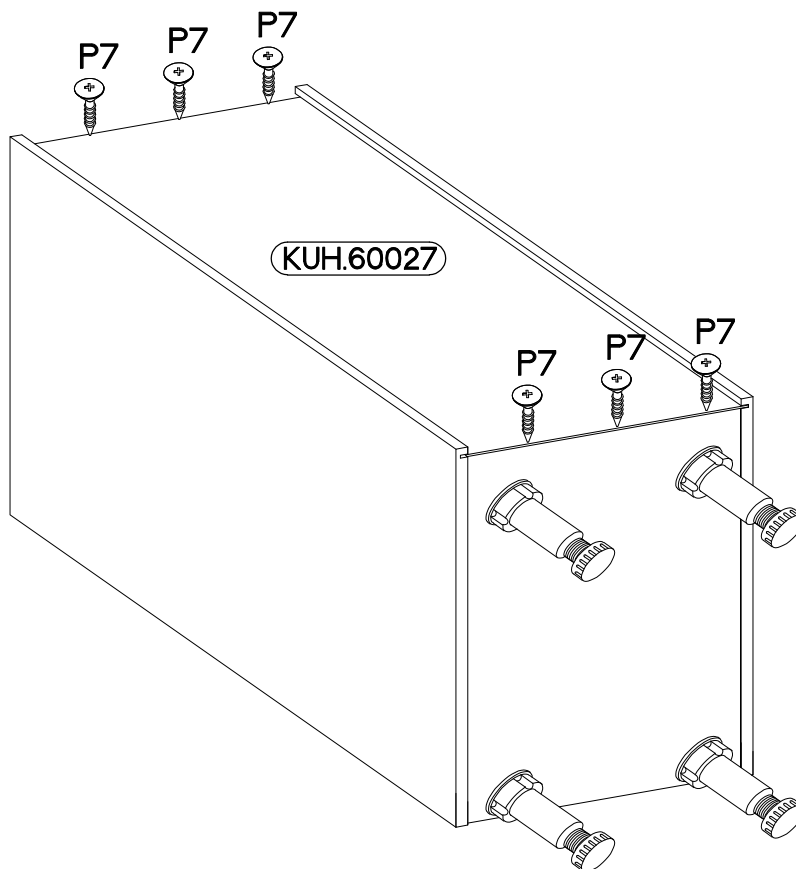

40 D 3S BB  
Premium Box

Ersatzteil Nummer	Dimension
KUH.10483	720x500x16
KUH.10484	720x500x16
KUH.40174	367x485x16
KUH.60027	713x385x2,5
KUH.90003	367x100x16
KUH.90004	367x100x16

$\pm 8 \times 30 \text{mm}$	$6,4 \times 50 \text{mm}$				
A	B	E1			
8	8	8			
	L=135-170cm		$\pm 3,5 \times 13 \text{mm}$	$\pm 3,0 \times 20 \text{mm}$	$\pm 4,0 \times 35 \text{mm}$
F16	F15	O	P5	P7	R3
2	4	1	20	8-10	4

ISM-KUH-01827

1

L=135-170cm  F15 4	+3.5x13mm  P5 16	+8x30mm  A 4
---	---	---

2

+8x30mm  A 4
--

3

6,4 x 50mm		
		
B	O	E1
4	1	4

4

6,4 x 50mm		
		
B	O	E1
4	1	4

5

6

±3.0x20mm  
  
 P7  
 8-10

$\pm 4.0 \times 35 \text{mm}$  R3 4	 F16 2	$\pm 3.5 \times 13 \text{mm}$  P5 4
--	--	--