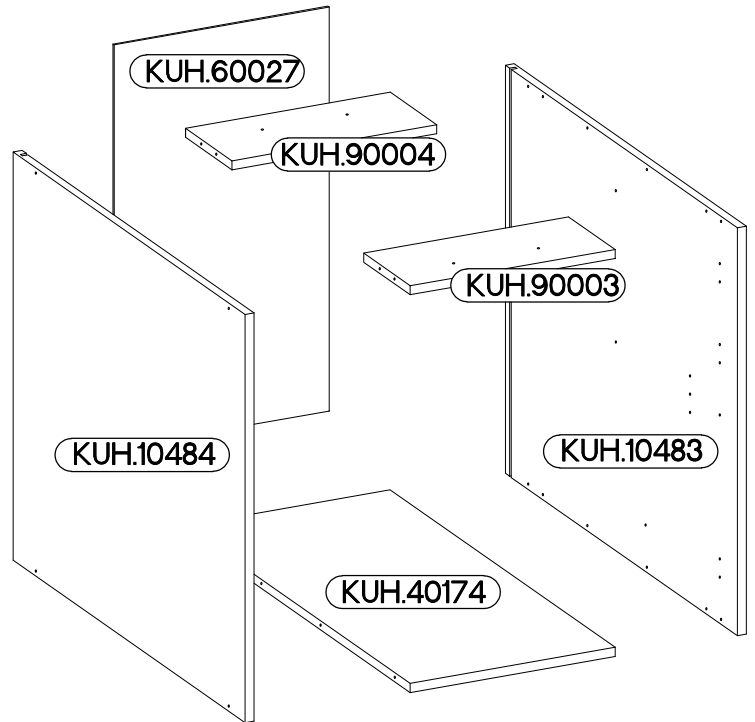

40 D 3S BB  
Premium Box

Ersatzteil Nummer	Dimension
KUH.10483	720x500x16
KUH.10484	720x500x16
KUH.40174	367x485x16
KUH.60027	713x385x2,5
KUH.90003	367x100x16
KUH.90004	367x100x16

$\pm 8 \times 30 \text{mm}$	$6,4 \times 50 \text{mm}$				
A	B	E1			
8	8	8			
	L=135-170cm		$\pm 3,5 \times 13 \text{mm}$	$\pm 3,0 \times 20 \text{mm}$	$\pm 4,0 \times 35 \text{mm}$
F16	F15	O	P5	P7	R3
2	4	1	20	8-10	4

ISM-KUH-01827

1

L=135-170cm  F15 4	+3.5x13mm  P5 16	+8x30mm  A 4
---	---	---

2

+8x30mm  A 4
--

3

6,4 x 50mm		
		
B	O	E1
4	1	4

4

6,4 x 50mm		
		
B	O	E1
4	1	4

5

6

±3.0x20mm  
  
 P7  
 8-10

$\pm 4.0 \times 35 \text{mm}$  R3 4	 F16 2	$\pm 3.5 \times 13 \text{mm}$  P5 4
--	--	--