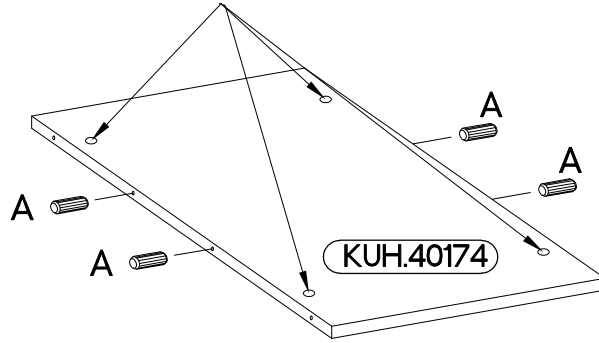

40 D 3S BB  
Premium Box

Ersatzteil Nummer	Dimension
KUH.10483	720x500x16
KUH.10484	720x500x16
KUH.40174	367x485x16
KUH.60027	713x385x2,5
KUH.90003	367x100x16
KUH.90004	367x100x16

$\pm 8 \times 30 \text{mm}$	$6,4 \times 50 \text{mm}$				
A	B	E1			
8	8	8			
	L=135-170cm		$\pm 3,5 \times 13 \text{mm}$	$\pm 3,0 \times 20 \text{mm}$	$\pm 4,0 \times 35 \text{mm}$
F16	F15	O	P5	P7	R3
2	4	1	20	8-10	4

ISM-KUH-01827

1

L=135-170cm  F15 4	+3.5x13mm  P5 16	+8x30mm  A 4
---	---	---

2

+8x30mm  A 4
--

3

6,4 x 50mm		
		
B	O	E1
4	1	4

4

6,4 x 50mm		
		
B	O	E1
4	1	4

5

6

±3.0x20mm  
  
 P7  
 8-10

$\pm 4.0 \times 35 \text{mm}$  R3 4	 F16 2	$\pm 3.5 \times 13 \text{mm}$  P5 4
--	--	--