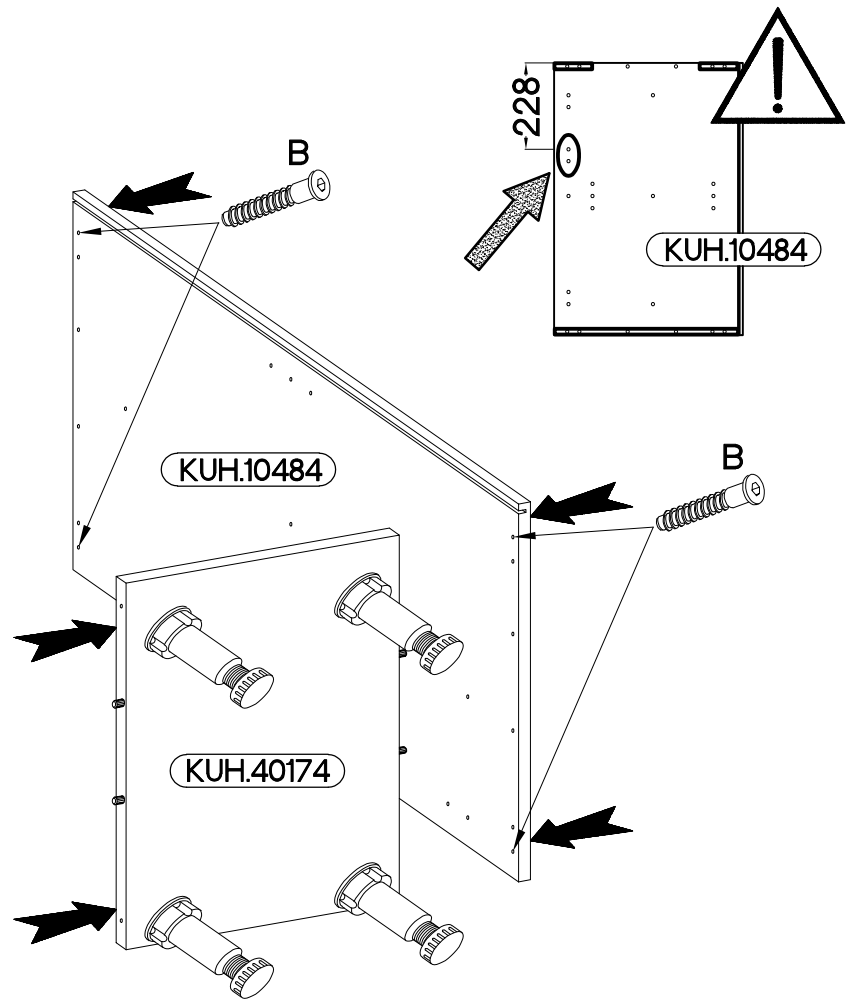

40 D 3S BB  
Premium Box

Ersatzteil Nummer	Dimension
KUH.10483	720x500x16
KUH.10484	720x500x16
KUH.40174	367x485x16
KUH.60027	713x385x2,5
KUH.90003	367x100x16
KUH.90004	367x100x16

$\pm 8 \times 30 \text{mm}$	$6,4 \times 50 \text{mm}$				
A	B	E1			
8	8	8			
	L=135-170cm		$\pm 3,5 \times 13 \text{mm}$	$\pm 3,0 \times 20 \text{mm}$	$\pm 4,0 \times 35 \text{mm}$
F16	F15	O	P5	P7	R3
2	4	1	20	8-10	4

ISM-KUH-01827

1

L=135-170cm  F15 4	+3.5x13mm  P5 16	+8x30mm  A 4
---	---	---

2

+8x30mm  A 4
--

3

6,4 x 50mm		
		
B	O	E1
4	1	4

4

6,4 x 50mm		
		
B	O	E1
4	1	4

5

6

±3.0x20mm  
  
 P7  
 8-10

$\pm 4.0 \times 35 \text{mm}$  R3 4	 F16 2	$\pm 3.5 \times 13 \text{mm}$  P5 4
--	--	--