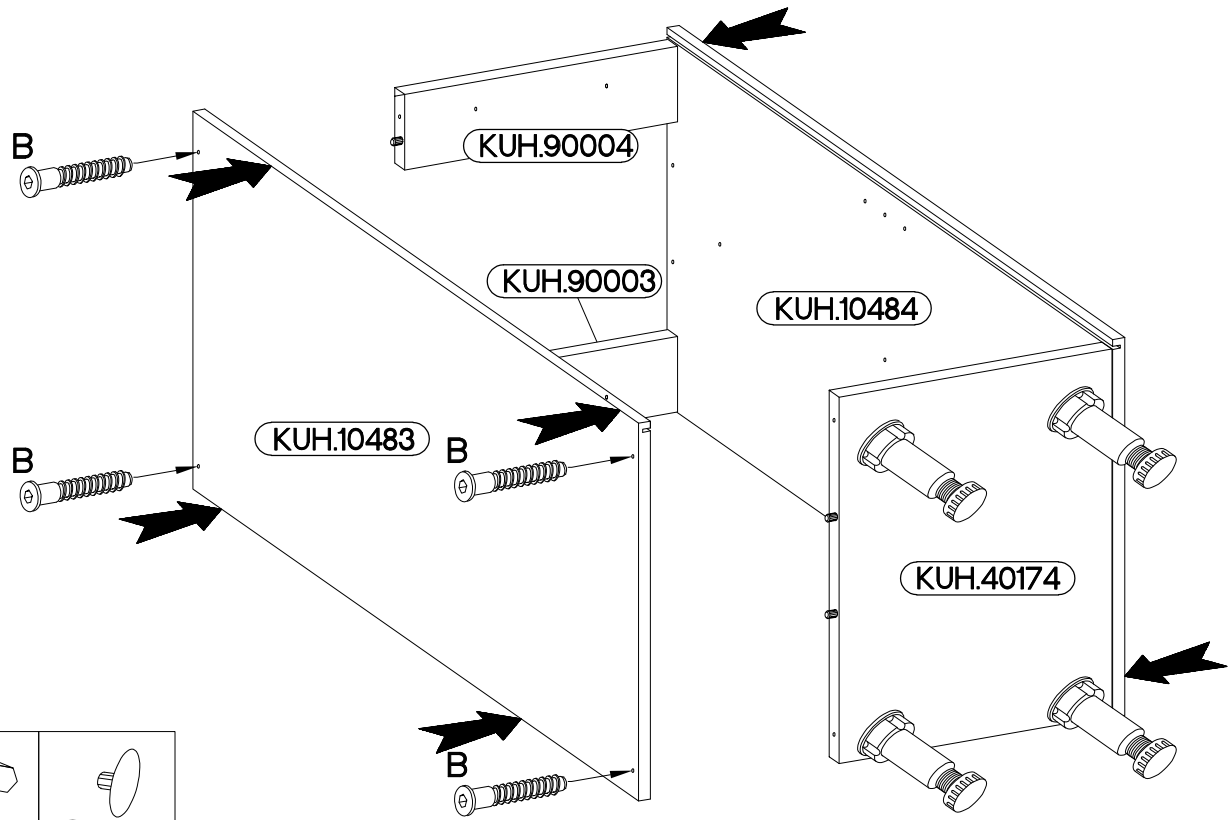

40 D 3S BB  
Premium Box

Ersatzteil Nummer	Dimension
KUH.10483	720x500x16
KUH.10484	720x500x16
KUH.40174	367x485x16
KUH.60027	713x385x2,5
KUH.90003	367x100x16
KUH.90004	367x100x16

$\pm 8 \times 30 \text{mm}$	$6,4 \times 50 \text{mm}$				
A	B	E1			
8	8	8			
	L=135-170cm		$\pm 3,5 \times 13 \text{mm}$	$\pm 3,0 \times 20 \text{mm}$	$\pm 4,0 \times 35 \text{mm}$
F16	F15	O	P5	P7	R3
2	4	1	20	8-10	4

ISM-KUH-01827

1

L=135-170cm  F15 4	+3.5x13mm  P5 16	+8x30mm  A 4
---	---	---

2

+8x30mm  A 4
--

3

6,4 x 50mm		
		
B	O	E1
4	1	4

4

6,4 x 50mm		
		
B	O	E1
4	1	4

5

6

±3.0x20mm  
  
 P7  
 8-10

$\pm 4.0 \times 35 \text{mm}$  R3 4	 F16 2	$\pm 3.5 \times 13 \text{mm}$  P5 4
--	--	--