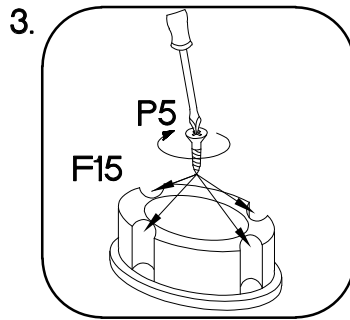

40 D 3S BB  
Premium Box

Ersatzteil Nummer	Dimension
KUH.10483	720x500x16
KUH.10484	720x500x16
KUH.40174	367x485x16
KUH.60027	713x385x2,5
KUH.90003	367x100x16
KUH.90004	367x100x16

$\pm 8 \times 30 \text{mm}$	$6,4 \times 50 \text{mm}$				
A	B	E1			
8	8	8			
	L=135-170cm		$\pm 3,5 \times 13 \text{mm}$	$\pm 3,0 \times 20 \text{mm}$	$\pm 4,0 \times 35 \text{mm}$
F16	F15	O	P5	P7	R3
2	4	1	20	8-10	4

ISM-KUH-01827

1

L=135-170cm  F15 4	+3.5x13mm  P5 16	+8x30mm  A 4
---	---	---

2

+8x30mm  A 4
--

3

6,4 x 50mm		
		
B	O	E1
4	1	4

4

6,4 x 50mm		
		
B	O	E1
4	1	4

5

6

±3.0x20mm  
  
 P7  
 8-10

$\pm 4.0 \times 35 \text{mm}$  R3 4	 F16 2	$\pm 3.5 \times 13 \text{mm}$  P5 4
--	--	--