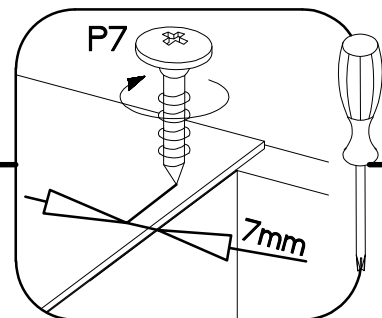

40 D 3S BB  
Premium Box

Ersatzteil Nummer	Dimension
KUH.10483	720x500x16
KUH.10484	720x500x16
KUH.40174	367x485x16
KUH.60027	713x385x2,5
KUH.90003	367x100x16
KUH.90004	367x100x16

$\pm 8 \times 30 \text{mm}$	$6,4 \times 50 \text{mm}$				
A	B	E1			
8	8	8			
	L=135-170cm		$\pm 3,5 \times 13 \text{mm}$	$\pm 3,0 \times 20 \text{mm}$	$\pm 4,0 \times 35 \text{mm}$
F16	F15	O	P5	P7	R3
2	4	1	20	8-10	4

ISM-KUH-01827

1

L=135-170cm  F15 4	+3.5x13mm  P5 16	+8x30mm  A 4
---	---	---

2

+8x30mm  A 4
--

3

6,4 x 50mm		
		
B	O	E1
4	1	4

4

6,4 x 50mm		
		
B	O	E1
4	1	4

5

6

±3.0x20mm  
  
 P7  
 8-10

$\pm 4.0 \times 35 \text{mm}$  R3 4	 F16 2	$\pm 3.5 \times 13 \text{mm}$  P5 4
--	--	--