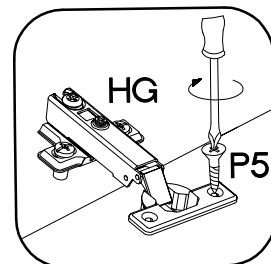

### VARIANT HIGH GLOSS

6

60 NAGU-36

7

±35/0mm	±3.5x13mm
 HG	 P5
2	4

8

9

10