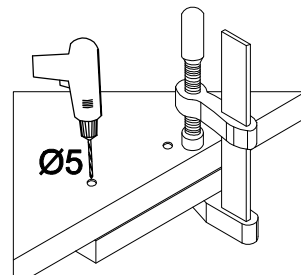

6

60 NAGU-36