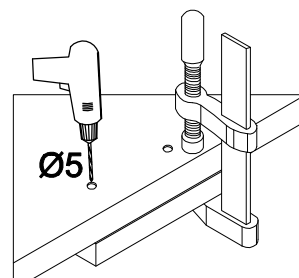

1

60 GU-36

2

±35/0mm [CD] HG	±3.5x13mm P5
2	4

3