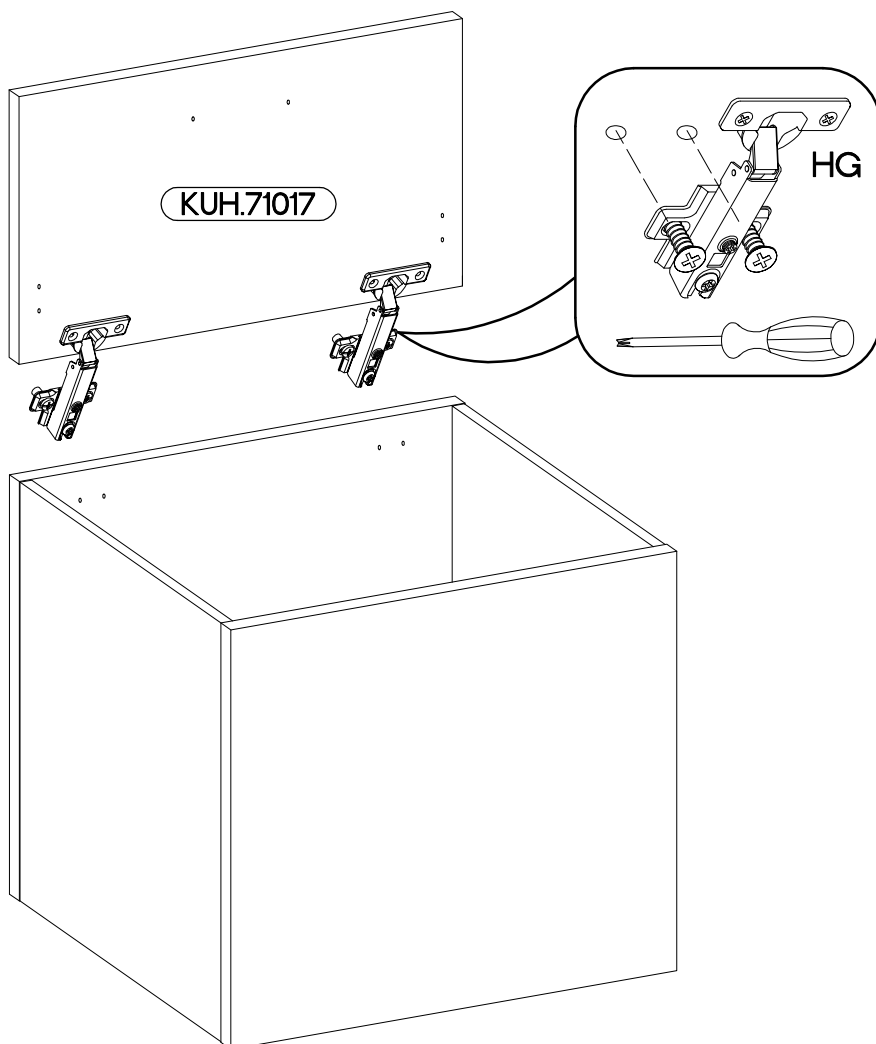

6

60 NAGU-36

7

±35/0mm	±3.5x13mm
HG	P5
2	4

8