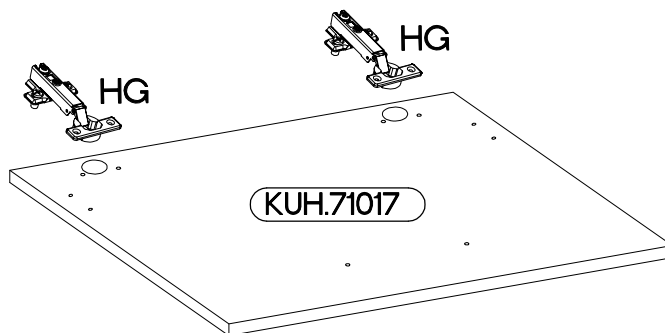

2

±35/0mm [CD] HG	±3.5x13mm P5
2	4