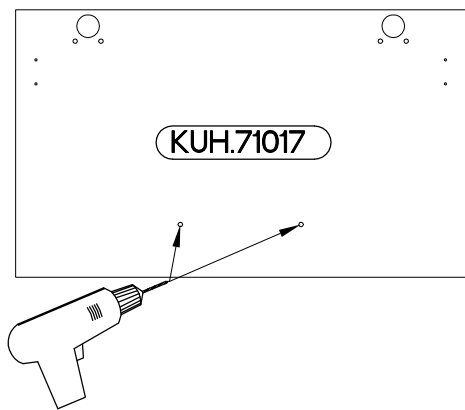

6

60 NAGU-36