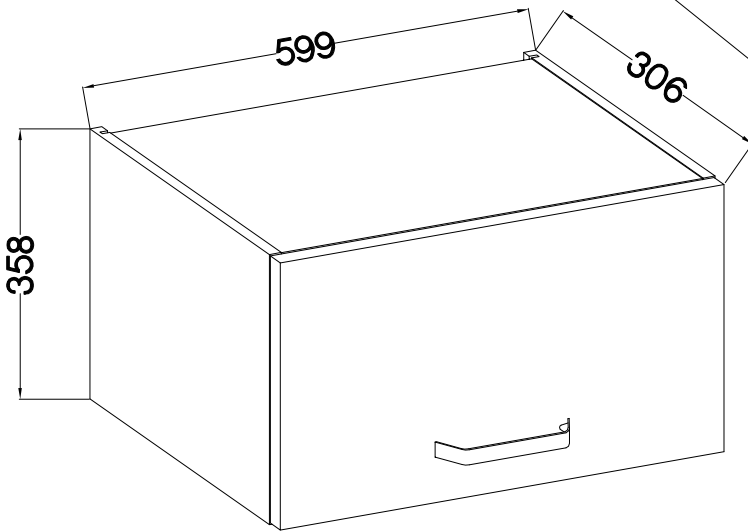

355x596  
FRONT

60 GU-36

60 NAGU-36

KUH.71017

L=160mm	M4x22mm
	
S	U
1	2

Ersatzteil Nummer	Dimension
KUH.71017	355x596x16

ISM-KUH-01847

1

60 GU-36

2

±35/0mm [CD] HG	±3.5x13mm P5
2	4

3

4

5