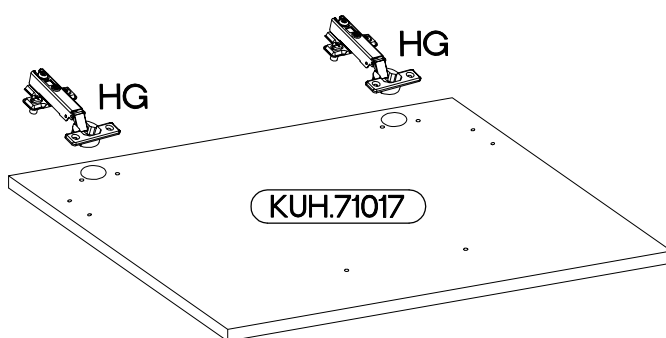

7

±35/0mm	±3.5x13mm
HG	P5
2	4