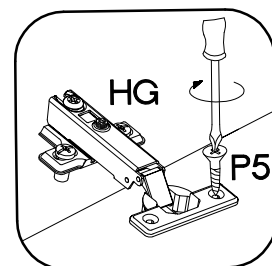

2

±35/0mm [CD] HG	±3.5x13mm P5
2	4