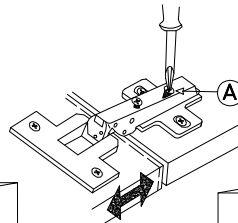

VARIANT HIGH GLOSS