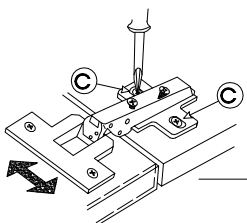

VARIANT HIGH GLOSS