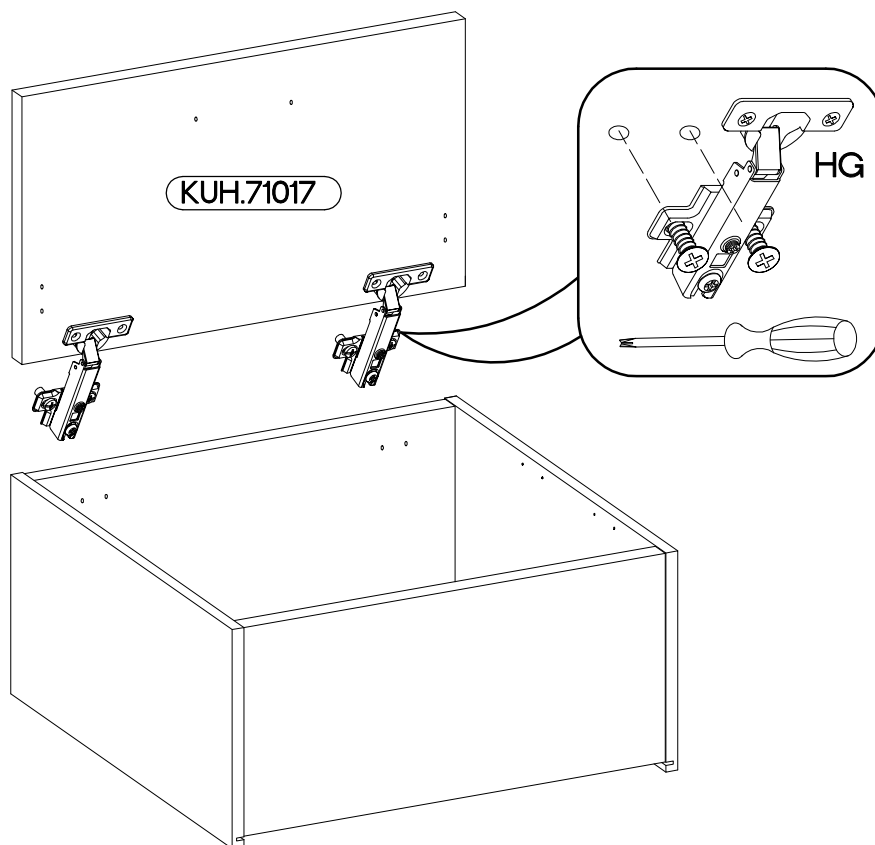

1

60 GU-36

2

±35/0mm [CD] HG	±3.5x13mm P5
2	4

3