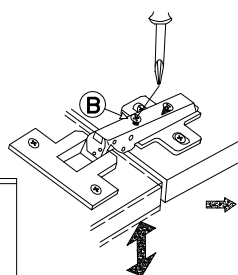

VARIANT HIGH GLOSS