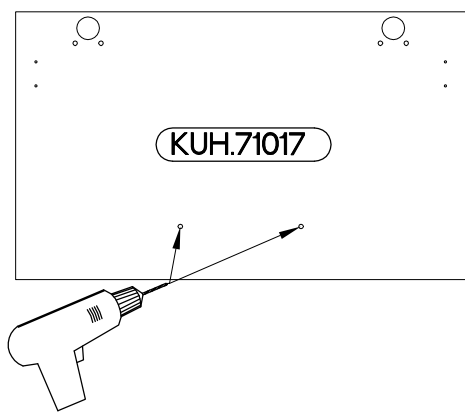

355x596  
FRONT

60 GU-36

60 NAGU-36

KUH.71017

L=160mm	M4x22mm
	
S	U
1	2

Ersatzteil Nummer	Dimension
KUH.71017	355x596x16

ISM-KUH-01847

1

60 GU-36

2

±35/0mm [CD] HG	±3.5x13mm P5
2	4

3

4

5