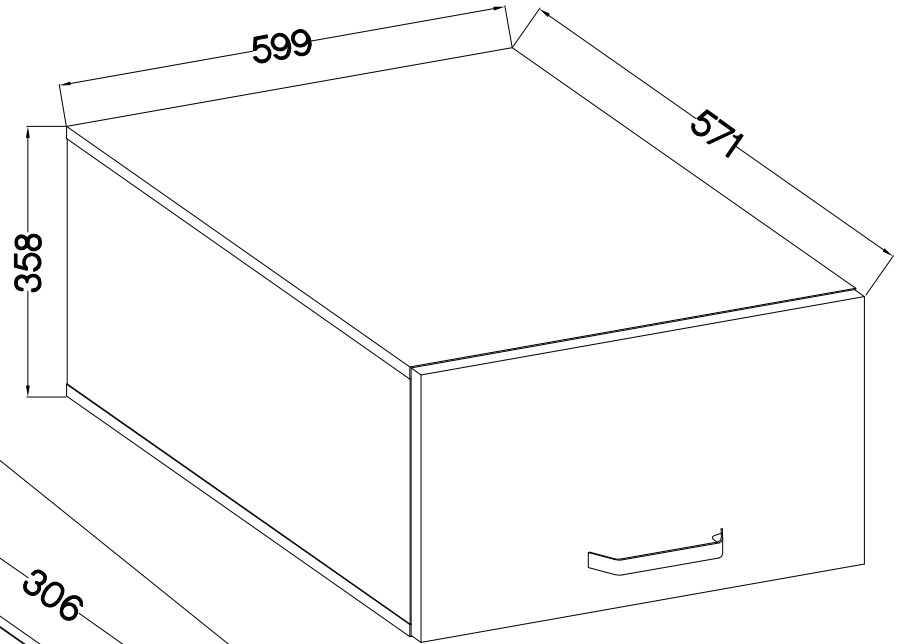

355x596  
FRONT

60 GU-36

60 NAGU-36

KUH.71017

L=160mm	M4x22mm
	
S	U
1	2

Ersatzteil Nummer	Dimension
KUH.71017	355x596x16

ISM-KUH-01847

1

60 GU-36

2

±35/0mm [CD] HG	±3.5x13mm P5
2	4

3

4

5