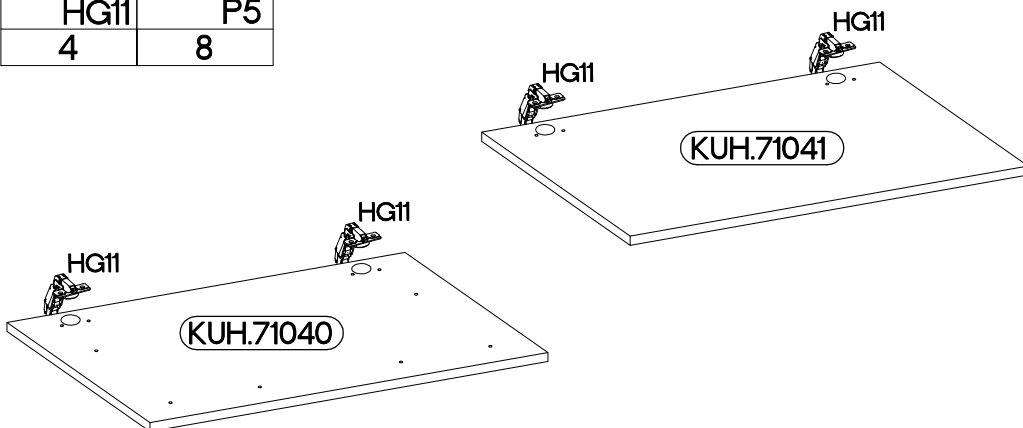

89x89 ND 2F BB  
FRONT

L=160mm	M4x22mm
	
S	U
1	2

Ersatzteil Nummer	Dimension
KUH.71040	713x308x16
KUH.71041	713x320x16

ISM-KUH-01864

1

2

	$\pm 35/175 \pm 3.5 \times 13 \text{mm}$ [CD]
HG11	P5
4	8

L=160mm	M4x22mm
	
S	U
1	2

VARIANT HIGH GLOSS