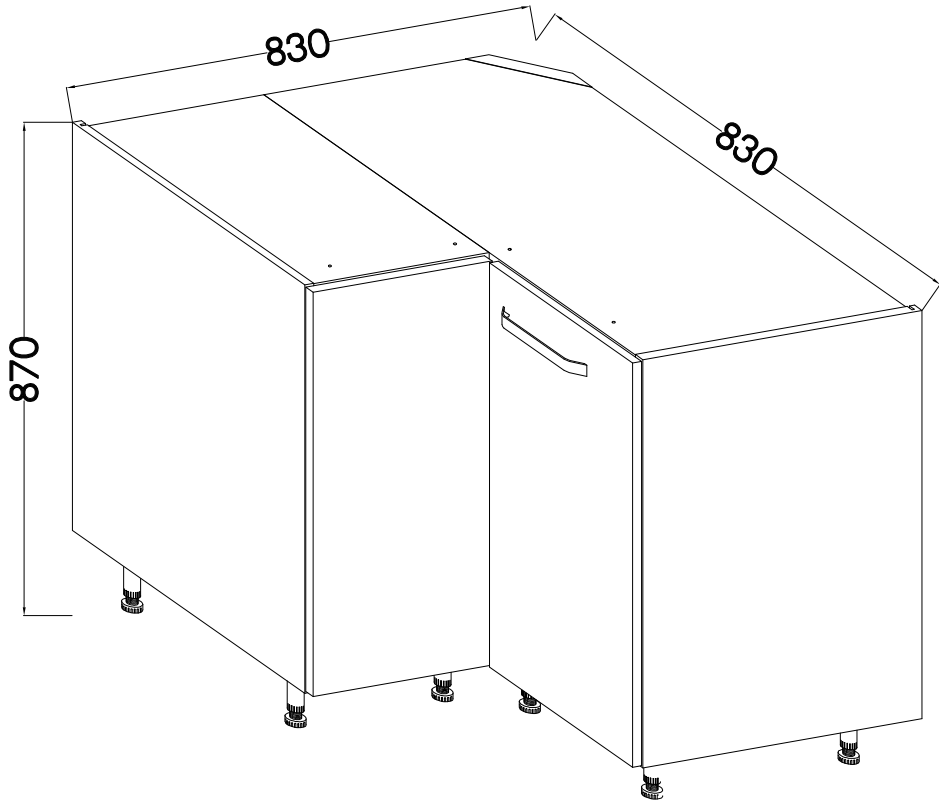

89x89 ND 2F BB  
FRONT

L=160mm	M4x22mm
	
S	U
1	2

Ersatzteil Nummer	Dimension
KUH.71040	713x308x16
KUH.71041	713x320x16

ISM-KUH-01864

1

2

	$\pm 35/175 \pm 3.5 \times 13 \text{mm}$ [CD]
HG11	P5
4	8

L=160mm	M4x22mm
	
S	U
1	2