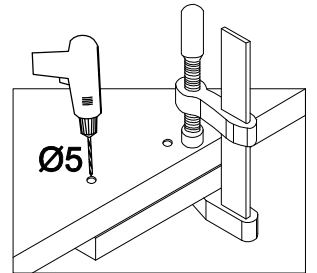

89x89 ND 2F BB  
FRONT

L=160mm	M4x22mm
	
S	U
1	2

Ersatzteil Nummer	Dimension
KUH.71040	713x308x16
KUH.71041	713x320x16

ISM-KUH-01864

1

2

	$\pm 35/175 \pm 3.5 \times 13 \text{mm}$ [CD]
HG11	P5
4	8

L=160mm	M4x22mm
	
S	U
1	2