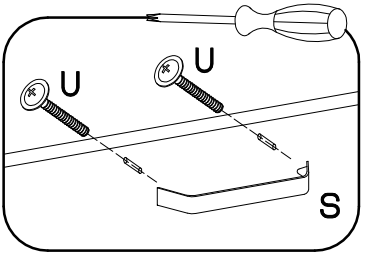

89x89 ND 2F BB  
FRONT

L=160mm	M4x22mm
	
S	U
1	2

Ersatzteil Nummer	Dimension
KUH.71040	713x308x16
KUH.71041	713x320x16

ISM-KUH-01864

1

2

	$\pm 35/175 \pm 3.5 \times 13 \text{mm}$ [CD]
HG11	P5
4	8

L=160mm	M4x22mm
	
S	U
1	2