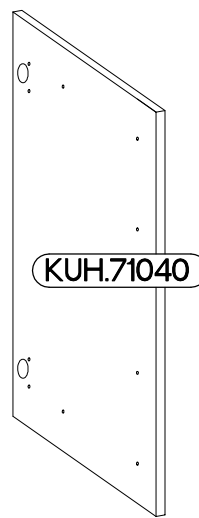

89x89 ND 2F BB  
FRONT

L=160mm	M4x22mm
	
S	U
1	2

Ersatzteil Nummer	Dimension
KUH.71040	713x308x16
KUH.71041	713x320x16

ISM-KUH-01864

1

2

	$\pm 35/175 \pm 3.5 \times 13 \text{mm}$ [CD]
HG11	P5
4	8

L=160mm	M4x22mm
	
S	U
1	2