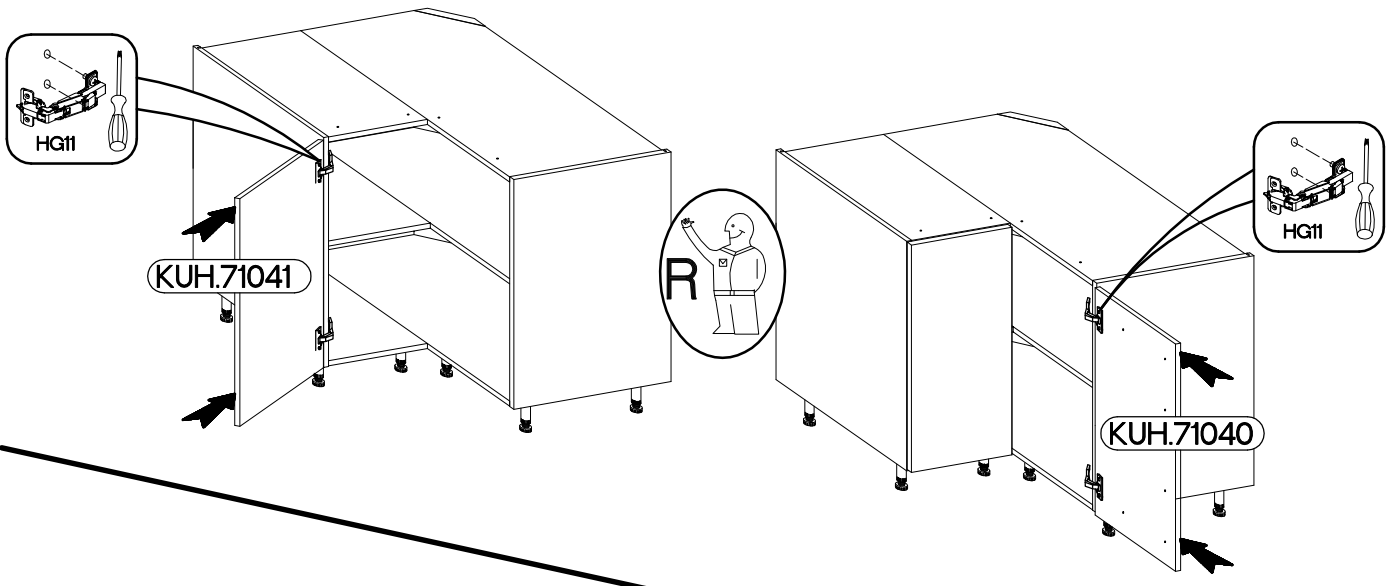

89x89 ND 2F BB  
FRONT

L=160mm	M4x22mm
	
S	U
1	2

Ersatzteil Nummer	Dimension
KUH.71040	713x308x16
KUH.71041	713x320x16

ISM-KUH-01864

1

2

	$\pm 35/175 \pm 3.5 \times 13 \text{mm}$ [CD]
HG11	P5
4	8

L=160mm	M4x22mm
	
S	U
1	2

VARIANT HIGH GLOSS