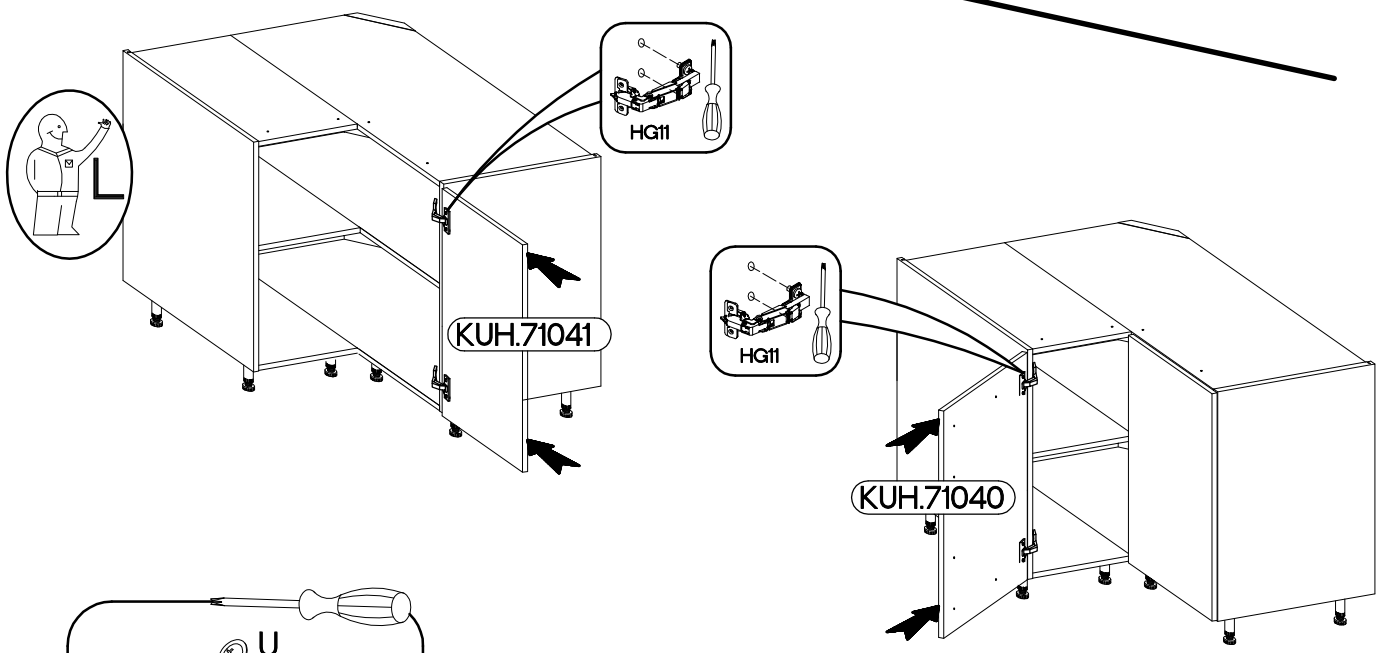

89x89 ND 2F BB  
FRONT

L=160mm	M4x22mm
	
S	U
1	2

Ersatzteil Nummer	Dimension
KUH.71040	713x308x16
KUH.71041	713x320x16

ISM-KUH-01864

1

2

	$\pm 35/175 \pm 3.5 \times 13 \text{mm}$ [CD]
HG11	P5
4	8

L=160mm	M4x22mm
	
S	U
1	2