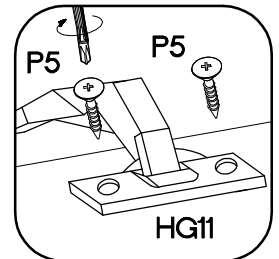

89x89 ND 2F BB  
FRONT

L=160mm	M4x22mm
	
S	U
1	2

Ersatzteil Nummer	Dimension
KUH.71040	713x308x16
KUH.71041	713x320x16

ISM-KUH-01864

1

2

	$\pm 35/175 \pm 3.5 \times 13 \text{mm}$ [CD]
HG11	P5
4	8

L=160mm	M4x22mm
	
S	U
1	2