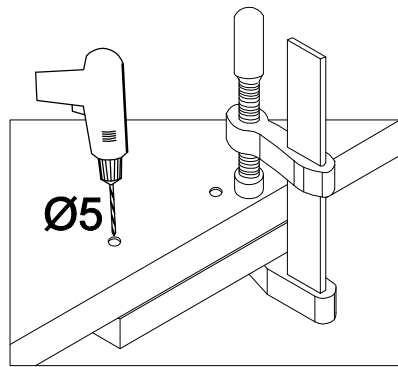

ZM 713x446  
FRONT

L=160mm	M4x22mm
	
S	U
1	2

Ersatzteil Nummer	Dimension
KUH.71044	713x446x16

1

2

L=160mm	M4x22mm
	
S	U
1	2