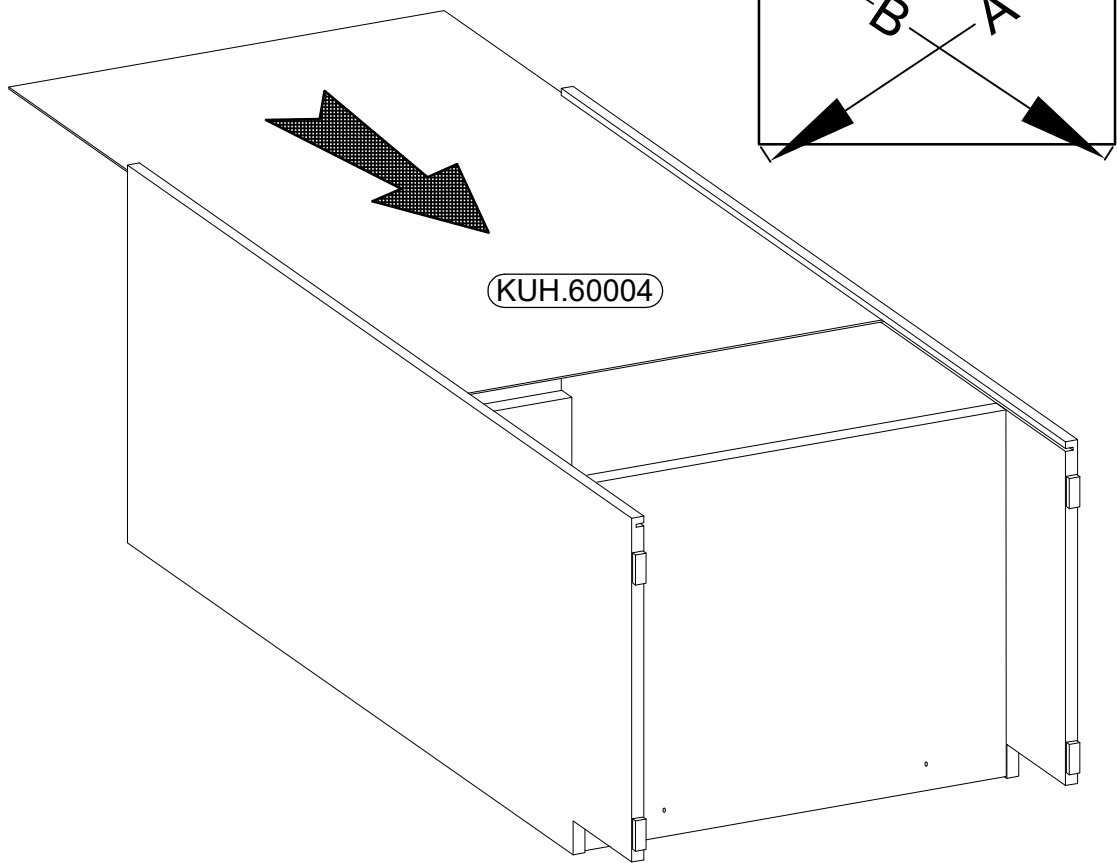

60 D 1F BB

Ersatzteil Nummer	Dimension
KUH.10043	815x500x16
KUH.10044	815x500x16
KUH.30002	566x430x16
KUH.40027	567x485x16
KUH.60004	713x585x2,5
KUH.70065	713x596x16
KUH.90010	367x100x16
KUH.90011	367x100x16
KUH.90015	599x95x16

# 1

6.5x48x16  F2 4	Ø8x30mm  A 8	Ø35/0mm  HG 2	Ø3.5x13mm  P5 4
--	---	--	--

2

6,4 x 50mm		
		
B	O	E1
4	1	4

3

6,4 x 50mm		
		
B	O	E1
4	1	4

4

5

6

Ø4.0x45mm	
	
P4	E9
2	2

7

Ø4.0x35mm	
	R3
4	

8

9

$\varnothing 4.0 \times 30 \text{ mm}$  R2 2	 S 1
---	--