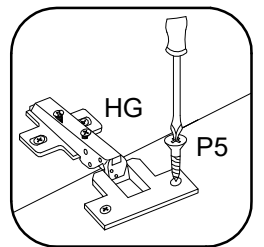

60 D 1F BB

Ersatzteil Nummer	Dimension
KUH.10043	815x500x16
KUH.10044	815x500x16
KUH.30002	566x430x16
KUH.40027	567x485x16
KUH.60004	713x585x2,5
KUH.70065	713x596x16
KUH.90010	367x100x16
KUH.90011	367x100x16
KUH.90015	599x95x16

Ø8x30mm	6,4 x 50mm			6.5x48x16	Ø35/0mm	Ø5/19mm
8	8	8	2	4	2	4
	Ø4.0x45mm	Ø3.5x13mm	Ø3.0x20mm	Ø4.0x35mm	Ø4.0x30mm	
1	2	4	8-10	4	2	1

ISM-KUH-01393

# 1

6.5x48x16  F2 4	Ø8x30mm  A 8	Ø35/0mm  HG 2	Ø3.5x13mm  P5 4
--	---	--	--

2

6,4 x 50mm		
		
B	O	E1
4	1	4

3

6,4 x 50mm		
		
B	O	E1
4	1	4

4

5

6

Ø4.0x45mm	
	
P4	E9
2	2

7

Ø4.0x35mm	
	R3
4	

8

9

$\varnothing 4.0 \times 30 \text{ mm}$  R2 2	 S 1
---	--