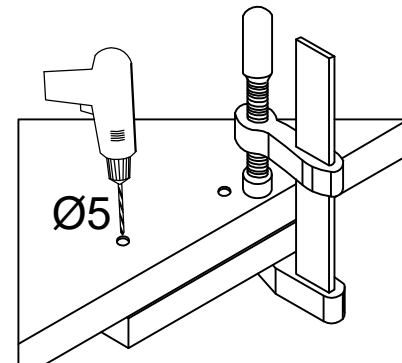

60 D 1F BB

Ersatzteil Nummer	Dimension
KUH.10043	815x500x16
KUH.10044	815x500x16
KUH.30002	566x430x16
KUH.40027	567x485x16
KUH.60004	713x585x2,5
KUH.70065	713x596x16
KUH.90010	367x100x16
KUH.90011	367x100x16
KUH.90015	599x95x16

# 1

6.5x48x16  F2 4	Ø8x30mm  A 8	Ø35/0mm  HG 2	Ø3.5x13mm  P5 4
--	---	--	--

2

6,4 x 50mm		
		
B	O	E1
4	1	4

3

6,4 x 50mm		
		
B	O	E1
4	1	4

4

5

6

Ø4.0x45mm	
	
P4	E9
2	2

7

Ø4.0x35mm	
	R3
4	

8

9

$\varnothing 4.0 \times 30 \text{ mm}$  R2 2	 S 1
---	--