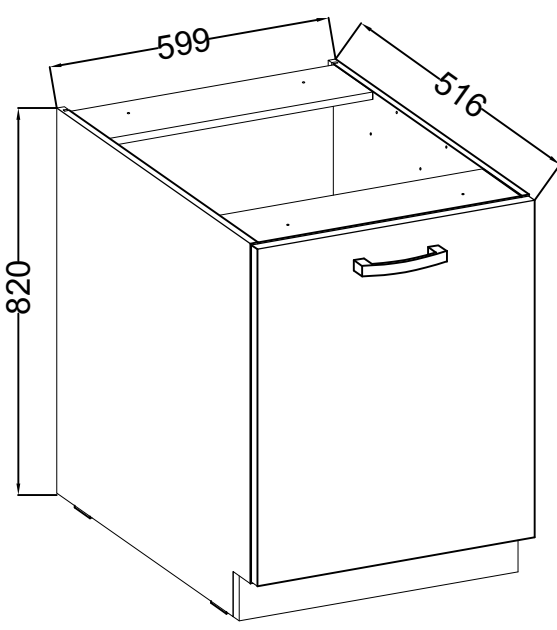

60 D 1F BB

Ersatzteil Nummer	Dimension
KUH.10043	815x500x16
KUH.10044	815x500x16
KUH.30002	566x430x16
KUH.40027	567x485x16
KUH.60004	713x585x2,5
KUH.70065	713x596x16
KUH.90010	367x100x16
KUH.90011	367x100x16
KUH.90015	599x95x16

Ø8x30mm	6,4 x 50mm			6.5x48x16	Ø35/0mm	Ø5/19mm
8	8	8	2	4	2	4
	Ø4.0x45mm	Ø3.5x13mm	Ø3.0x20mm	Ø4.0x35mm	Ø4.0x30mm	
1	2	4	8-10	4	2	1

ISM-KUH-01393

# 1

6.5x48x16  F2 4	Ø8x30mm  A 8	Ø35/0mm  HG 2	Ø3.5x13mm  P5 4
--	---	--	--

2

6,4 x 50mm		
		
B	O	E1
4	1	4

3

6,4 x 50mm		
		
B	O	E1
4	1	4

4

5

6

Ø4.0x45mm	
	
P4	E9
2	2

7

Ø4.0x35mm	
	R3
4	

8

9

$\varnothing 4.0 \times 30 \text{ mm}$  R2 2	 S 1
---	--