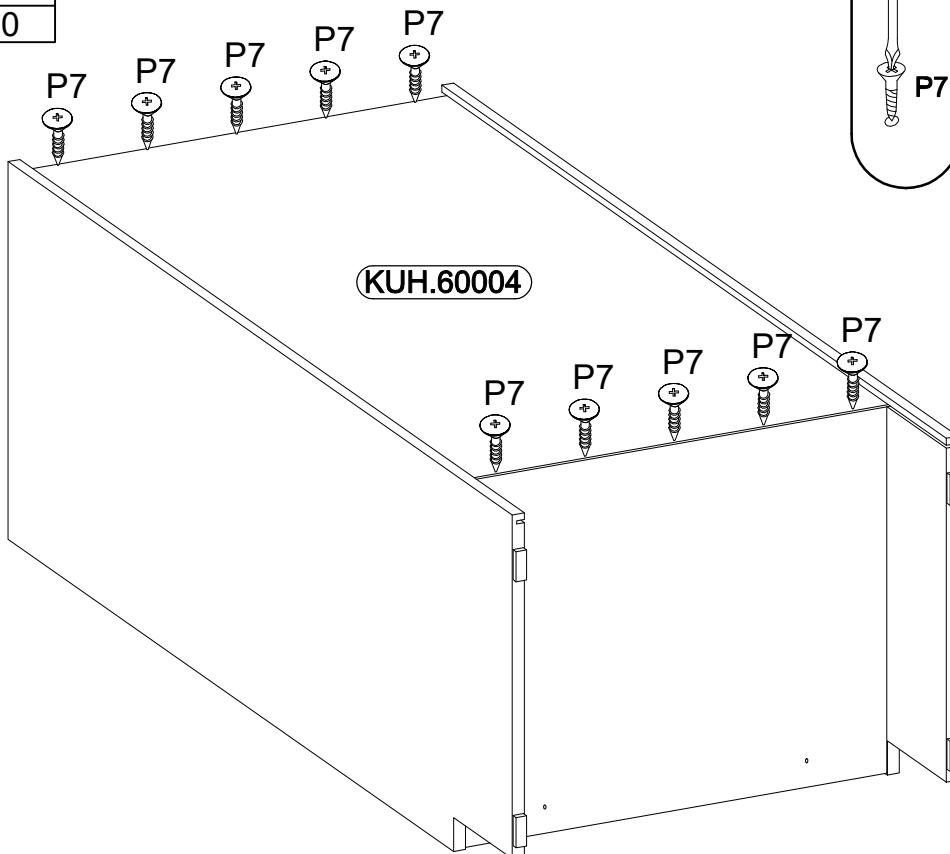

60 D 1F BB

Ersatzteil Nummer	Dimension
KUH.10043	815x500x16
KUH.10044	815x500x16
KUH.30002	566x430x16
KUH.40027	567x485x16
KUH.60004	713x585x2,5
KUH.70065	713x596x16
KUH.90010	367x100x16
KUH.90011	367x100x16
KUH.90015	599x95x16

Ø8x30mm	6,4 x 50mm			6.5x48x16	Ø35/0mm	Ø5/19mm
8	8	8	2	4	2	4
	Ø4.0x45mm	Ø3.5x13mm	Ø3.0x20mm	Ø4.0x35mm	Ø4.0x30mm	
1	2	4	8-10	4	2	1

ISM-KUH-01393

# 1

6.5x48x16  F2 4	Ø8x30mm  A 8	Ø35/0mm  HG 2	Ø3.5x13mm  P5 4
--	---	--	--

2

6,4 x 50mm		
		
B	O	E1
4	1	4

3

6,4 x 50mm		
		
B	O	E1
4	1	4

4

5

6

Ø4.0x45mm	
	
P4	E9
2	2

7

Ø4.0x35mm	
	R3
4	

8

9

$\varnothing 4.0 \times 30 \text{ mm}$  R2 2	 S 1
---	--