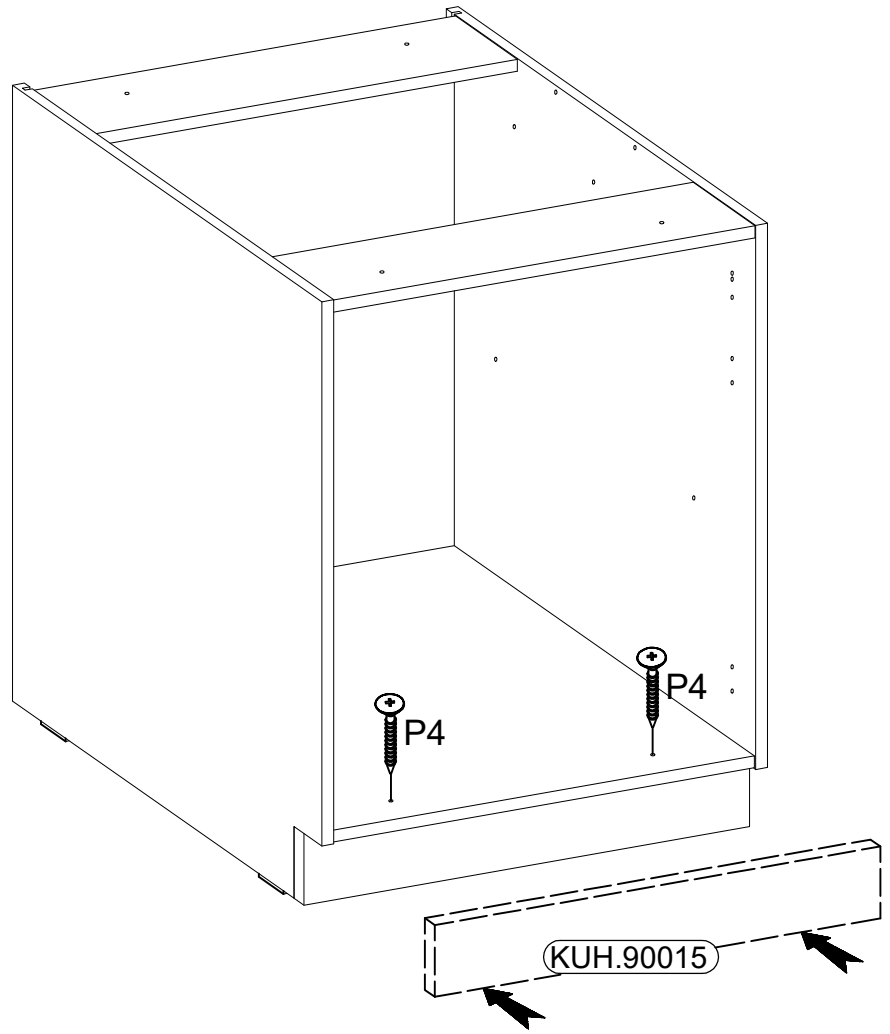

60 D 1F BB

Ersatzteil Nummer	Dimension
KUH.10043	815x500x16
KUH.10044	815x500x16
KUH.30002	566x430x16
KUH.40027	567x485x16
KUH.60004	713x585x2,5
KUH.70065	713x596x16
KUH.90010	367x100x16
KUH.90011	367x100x16
KUH.90015	599x95x16

Ø8x30mm	6,4 x 50mm			6.5x48x16	Ø35/0mm	Ø5/19mm
8	8	8	2	4	2	4
	Ø4.0x45mm	Ø3.5x13mm	Ø3.0x20mm	Ø4.0x35mm	Ø4.0x30mm	
1	2	4	8-10	4	2	1

ISM-KUH-01393

# 1

6.5x48x16  F2 4	Ø8x30mm  A 8	Ø35/0mm  HG 2	Ø3.5x13mm  P5 4
--	---	--	--

2

6,4 x 50mm		
		
B	O	E1
4	1	4

3

6,4 x 50mm		
		
B	O	E1
4	1	4

4

5

6

Ø4.0x45mm	
	
P4	E9
2	2

7

Ø4.0x35mm	
	R3
4	

8

9

$\varnothing 4.0 \times 30 \text{ mm}$  R2 2	 S 1
---	--