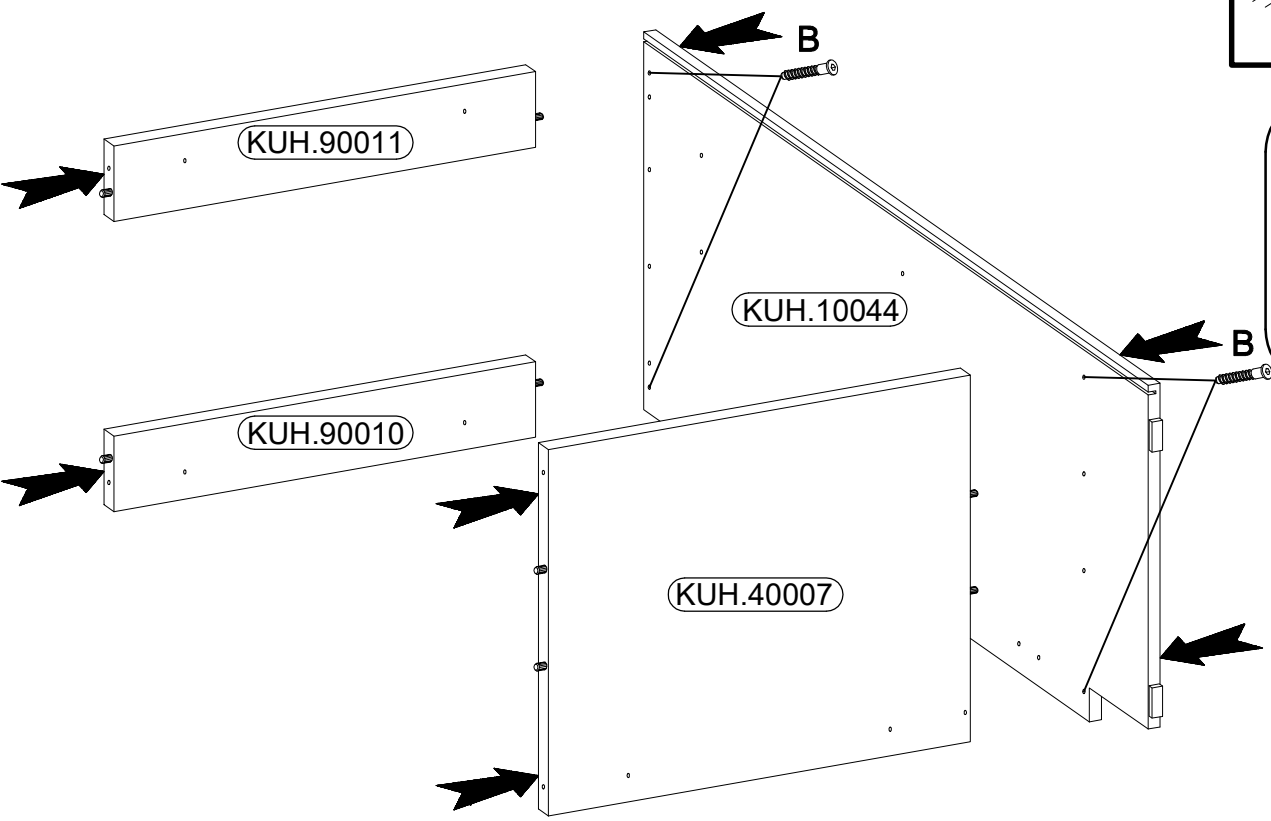

60 D 1F BB

Ersatzteil Nummer	Dimension
KUH.10043	815x500x16
KUH.10044	815x500x16
KUH.30002	566x430x16
KUH.40027	567x485x16
KUH.60004	713x585x2,5
KUH.70065	713x596x16
KUH.90010	367x100x16
KUH.90011	367x100x16
KUH.90015	599x95x16

Ø8x30mm	6,4 x 50mm			6.5x48x16	Ø35/0mm	Ø5/19mm
8	8	8	2	4	2	4
	Ø4.0x45mm	Ø3.5x13mm	Ø3.0x20mm	Ø4.0x35mm	Ø4.0x30mm	
1	2	4	8-10	4	2	1

ISM-KUH-01393

# 1

6.5x48x16  F2 4	Ø8x30mm  A 8	Ø35/0mm  HG 2	Ø3.5x13mm  P5 4
--	---	--	--

2

6,4 x 50mm		
		
B	O	E1
4	1	4

3

6,4 x 50mm		
		
B	O	E1
4	1	4

4

5

6

Ø4.0x45mm	
	
P4	E9
2	2

7

Ø4.0x35mm	
	R3
4	

8

9

$\varnothing 4.0 \times 30 \text{ mm}$  R2 2	 S 1
---	--