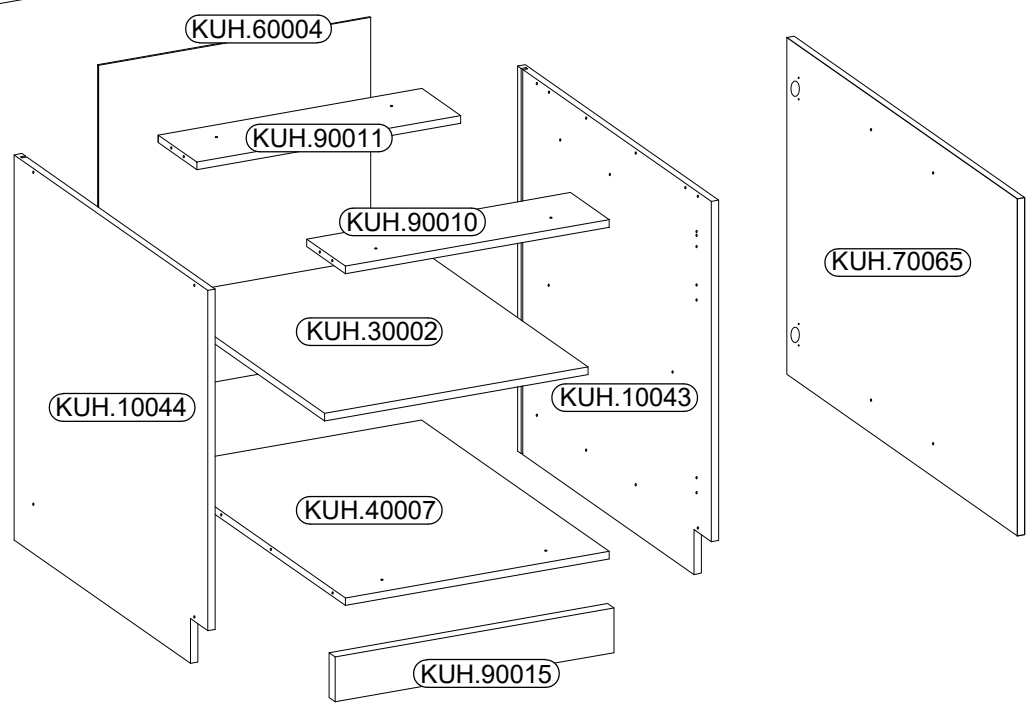

60 D 1F BB

Ersatzteil Nummer	Dimension
KUH.10043	815x500x16
KUH.10044	815x500x16
KUH.30002	566x430x16
KUH.40027	567x485x16
KUH.60004	713x585x2,5
KUH.70065	713x596x16
KUH.90010	367x100x16
KUH.90011	367x100x16
KUH.90015	599x95x16

Ø8x30mm	6,4 x 50mm			6.5x48x16	Ø35/0mm	Ø5/19mm
8	8	8	2	4	2	4
	Ø4.0x45mm	Ø3.5x13mm	Ø3.0x20mm	Ø4.0x35mm	Ø4.0x30mm	
1	2	4	8-10	4	2	1

ISM-KUH-01393

# 1

6.5x48x16  F2 4	Ø8x30mm  A 8	Ø35/0mm  HG 2	Ø3.5x13mm  P5 4
--	---	--	--

2

6,4 x 50mm		
		
B	O	E1
4	1	4

3

6,4 x 50mm		
		
B	O	E1
4	1	4

4

5

6

Ø4.0x45mm	
	
P4	E9
2	2

7

Ø4.0x35mm	
	R3
4	

8

9

$\varnothing 4.0 \times 30 \text{ mm}$  R2 2	 S 1
---	--