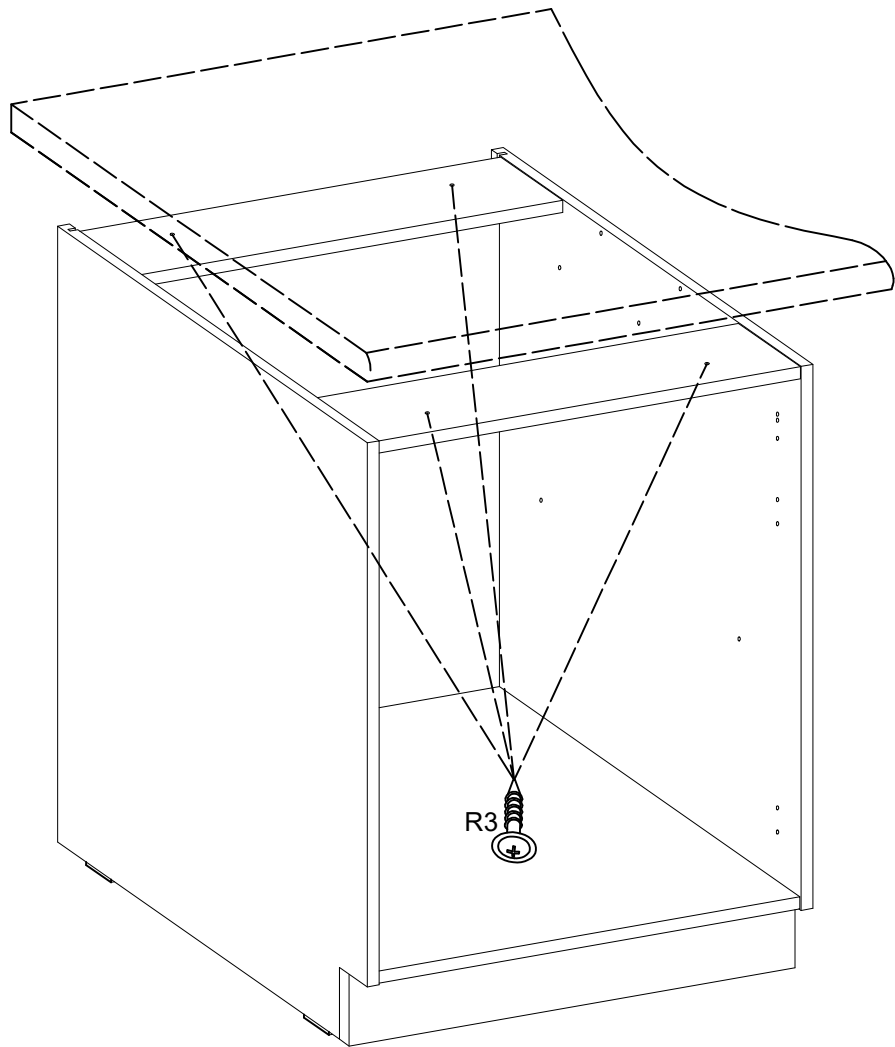

60 D 1F BB

Ersatzteil Nummer	Dimension
KUH.10043	815x500x16
KUH.10044	815x500x16
KUH.30002	566x430x16
KUH.40027	567x485x16
KUH.60004	713x585x2,5
KUH.70065	713x596x16
KUH.90010	367x100x16
KUH.90011	367x100x16
KUH.90015	599x95x16

# 1

6.5x48x16  F2 4	Ø8x30mm  A 8	Ø35/0mm  HG 2	Ø3.5x13mm  P5 4
--	---	--	--

2

6,4 x 50mm		
		
B	O	E1
4	1	4

3

6,4 x 50mm		
		
B	O	E1
4	1	4

4

5

6

Ø4.0x45mm	
	
P4	E9
2	2

7

Ø4.0x35mm	
	R3
4	

8

9

$\varnothing 4.0 \times 30 \text{ mm}$  R2 2	 S 1
---	--