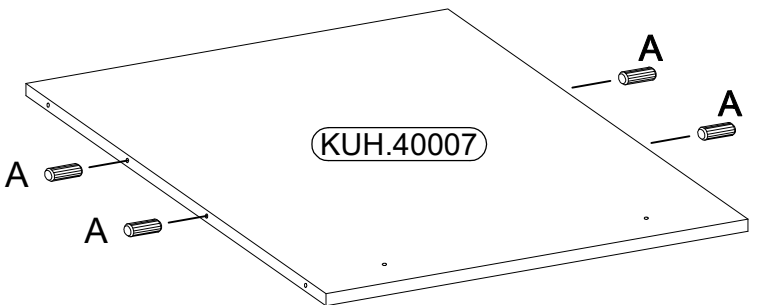

60 D 1F BB

Ersatzteil Nummer	Dimension
KUH.10043	815x500x16
KUH.10044	815x500x16
KUH.30002	566x430x16
KUH.40027	567x485x16
KUH.60004	713x585x2,5
KUH.70065	713x596x16
KUH.90010	367x100x16
KUH.90011	367x100x16
KUH.90015	599x95x16

Ø8x30mm	6,4 x 50mm			6.5x48x16	Ø35/0mm	Ø5/19mm
8	8	8	2	4	2	4
	Ø4.0x45mm	Ø3.5x13mm	Ø3.0x20mm	Ø4.0x35mm	Ø4.0x30mm	
1	2	4	8-10	4	2	1

ISM-KUH-01393

# 1

6.5x48x16  F2 4	Ø8x30mm  A 8	Ø35/0mm  HG 2	Ø3.5x13mm  P5 4
--	---	--	--

2

6,4 x 50mm		
		
B	O	E1
4	1	4

3

6,4 x 50mm		
		
B	O	E1
4	1	4

4

5

6

Ø4.0x45mm	
	
P4	E9
2	2

7

Ø4.0x35mm	
	R3
4	

8

9

$\varnothing 4.0 \times 30 \text{ mm}$  R2 2	 S 1
---	--