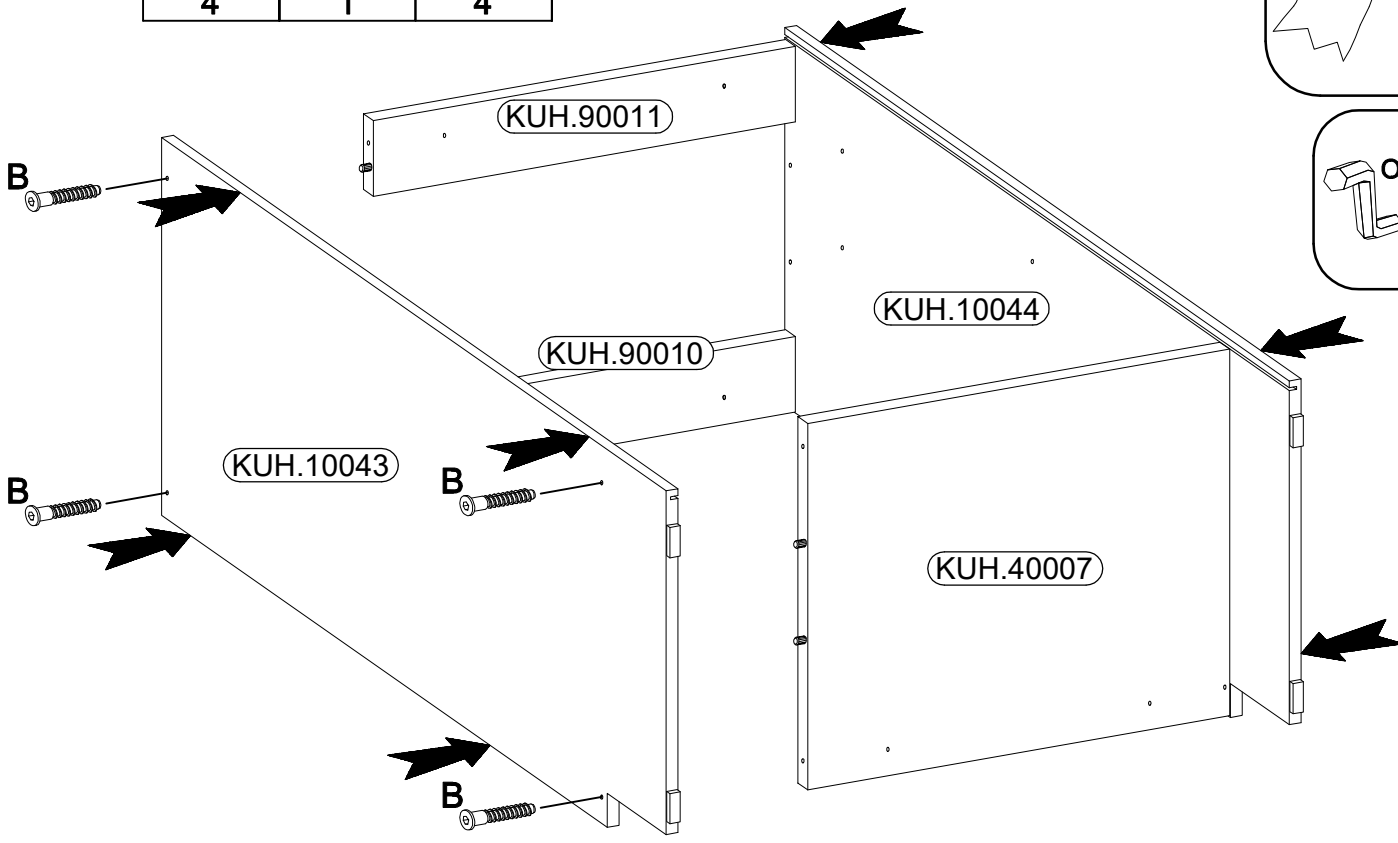

60 D 1F BB

Ersatzteil Nummer	Dimension
KUH.10043	815x500x16
KUH.10044	815x500x16
KUH.30002	566x430x16
KUH.40027	567x485x16
KUH.60004	713x585x2,5
KUH.70065	713x596x16
KUH.90010	367x100x16
KUH.90011	367x100x16
KUH.90015	599x95x16

Ø8x30mm	6,4 x 50mm			6.5x48x16	Ø35/0mm	Ø5/19mm
8	8	8	2	4	2	4
	Ø4.0x45mm	Ø3.5x13mm	Ø3.0x20mm	Ø4.0x35mm	Ø4.0x30mm	
1	2	4	8-10	4	2	1

ISM-KUH-01393

# 1

6.5x48x16  F2 4	Ø8x30mm  A 8	Ø35/0mm  HG 2	Ø3.5x13mm  P5 4
--	---	--	--

2

6,4 x 50mm		
		
B	O	E1
4	1	4

3

6,4 x 50mm		
		
B	O	E1
4	1	4

4

5

6

Ø4.0x45mm	
	
P4	E9
2	2

7

Ø4.0x35mm	
	R3
4	

8

9

$\varnothing 4.0 \times 30 \text{ mm}$  R2 2	 S 1
---	--