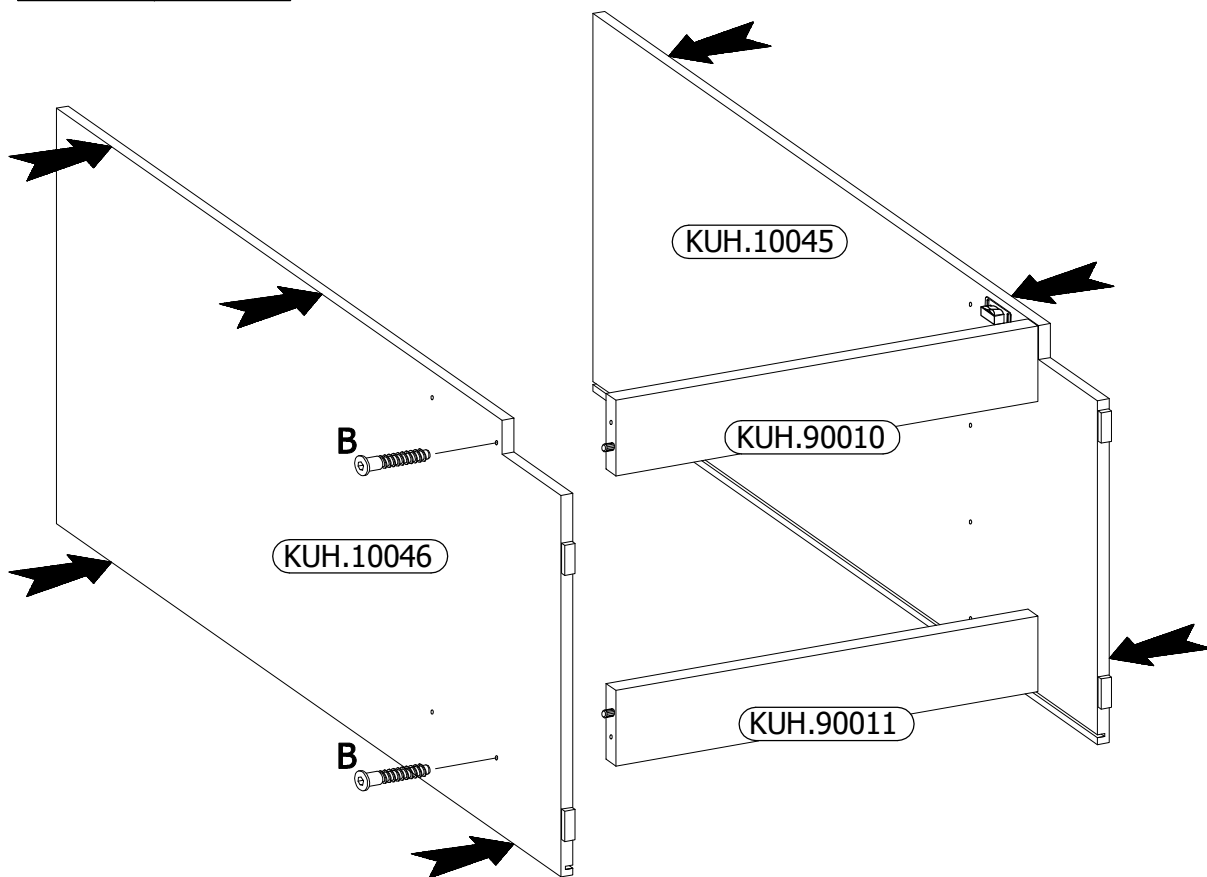

60 D GAZ BB

Ersatzteil Nummer	Dimension
KUH.10045	815x550x16
KUH.10046	815x550x16
KUH.40008	567x485x16
KUH.60007	115x585x2,5
KUH.70030	110x596x16
KUH.90010	567x100x16
KUH.90011	567x100x16
KUH.90015	599x95x16

Ø8x30mm A	6,4 x 50mm B		6.5x48x16 F2	
8	8	8	4	
L28		Ø4.0x45mm P4	Ø3.5x13mm P5	Ø3.0x20mm P7
2	1	2	8	8-10

ISM-KUH-01395

1

$\varnothing 8 \times 30 \text{mm}$  A	 L28	$6.5 \times 48 \times 16$  F2	$\varnothing 3.5 \times 13 \text{mm}$  P5
8	2	4	8

2

6,4 x 50mm		
		
B	O	E1
2	1	2

3

6,4 x 50mm	
	
B	O
2	1

4

5

6

6,4 x 50mm

7

∅3.0x20mm

P7

8-10

KUH.60007

P7

P7

7mm