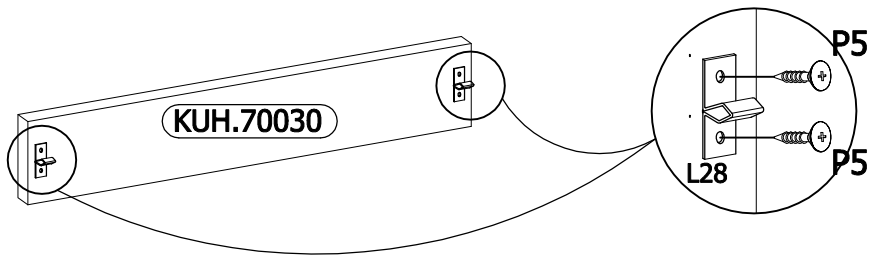

60 D GAZ BB

Ersatzteil Nummer	Dimension
KUH.10045	815x550x16
KUH.10046	815x550x16
KUH.40008	567x485x16
KUH.60007	115x585x2,5
KUH.70030	110x596x16
KUH.90010	567x100x16
KUH.90011	567x100x16
KUH.90015	599x95x16

Ø8x30mm A	6,4 x 50mm B		6.5x48x16 F2	
8	8	8	4	
L28		Ø4.0x45mm P4	Ø3.5x13mm P5	Ø3.0x20mm P7
2	1	2	8	8-10

ISM-KUH-01395

1

$\varnothing 8 \times 30 \text{mm}$  A	 L28	$6.5 \times 48 \times 16$  F2	$\varnothing 3.5 \times 13 \text{mm}$  P5
8	2	4	8

2

6,4 x 50mm		
		
B	O	E1
2	1	2

3

6,4 x 50mm	
	
B	O
2	1

4

5

6

6,4 x 50mm