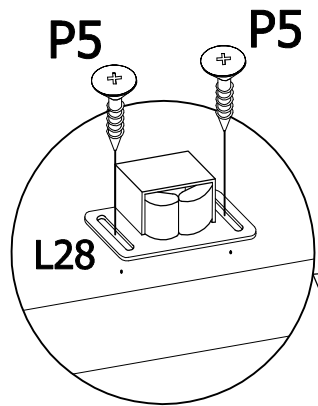

60 D GAZ BB

Ersatzteil Nummer	Dimension
KUH.10045	815x550x16
KUH.10046	815x550x16
KUH.40008	567x485x16
KUH.60007	115x585x2,5
KUH.70030	110x596x16
KUH.90010	567x100x16
KUH.90011	567x100x16
KUH.90015	599x95x16

Ø8x30mm A	6,4 x 50mm B		6.5x48x16 F2	
8	8	8	4	
L28		Ø4.0x45mm P4	Ø3.5x13mm P5	Ø3.0x20mm P7
2	1	2	8	8-10

ISM-KUH-01395

1

$\varnothing 8 \times 30 \text{mm}$  A	 L28	$6.5 \times 48 \times 16$  F2	$\varnothing 3.5 \times 13 \text{mm}$  P5
8	2	4	8

2

6,4 x 50mm		
		
B	O	E1
2	1	2

3

6,4 x 50mm	
	
B	O
2	1

4

5

6

6,4 x 50mm

7

∅3.0x20mm

P7

8-10

KUH.60007

P7

P7

7mm