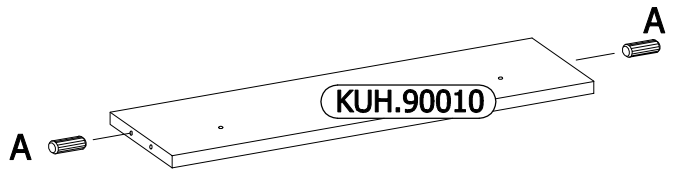

60 D GAZ BB

Ersatzteil Nummer	Dimension
KUH.10045	815x550x16
KUH.10046	815x550x16
KUH.40008	567x485x16
KUH.60007	115x585x2,5
KUH.70030	110x596x16
KUH.90010	567x100x16
KUH.90011	567x100x16
KUH.90015	599x95x16

Ø8x30mm A	6,4 x 50mm B		6.5x48x16 F2	
8	8	8	4	
L28		Ø4.0x45mm P4	Ø3.5x13mm P5	Ø3.0x20mm P7
2	1	2	8	8-10

ISM-KUH-01395

1

$\varnothing 8 \times 30 \text{mm}$  A	 L28	$6.5 \times 48 \times 16$  F2	$\varnothing 3.5 \times 13 \text{mm}$  P5
8	2	4	8

2

6,4 x 50mm		
		
B	O	E1
2	1	2

3

6,4 x 50mm	
	
B	O
2	1

4

5

6

6,4 x 50mm