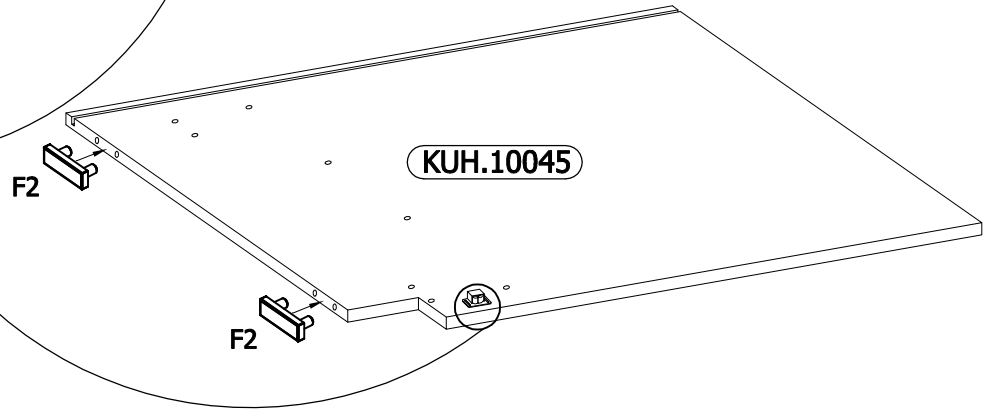

60 D GAZ BB

Ersatzteil Nummer	Dimension
KUH.10045	815x550x16
KUH.10046	815x550x16
KUH.40008	567x485x16
KUH.60007	115x585x2,5
KUH.70030	110x596x16
KUH.90010	567x100x16
KUH.90011	567x100x16
KUH.90015	599x95x16

Ø8x30mm A	6,4 x 50mm B		6.5x48x16 F2	
8	8	8	4	
L28		Ø4.0x45mm P4	Ø3.5x13mm P5	Ø3.0x20mm P7
2	1	2	8	8-10

ISM-KUH-01395

1

$\varnothing 8 \times 30 \text{mm}$  A	 L28	$6.5 \times 48 \times 16$  F2	$\varnothing 3.5 \times 13 \text{mm}$  P5
8	2	4	8

2

6,4 x 50mm		
		
B	O	E1
2	1	2

3

6,4 x 50mm	
	
B	O
2	1

4

5

6

6,4 x 50mm