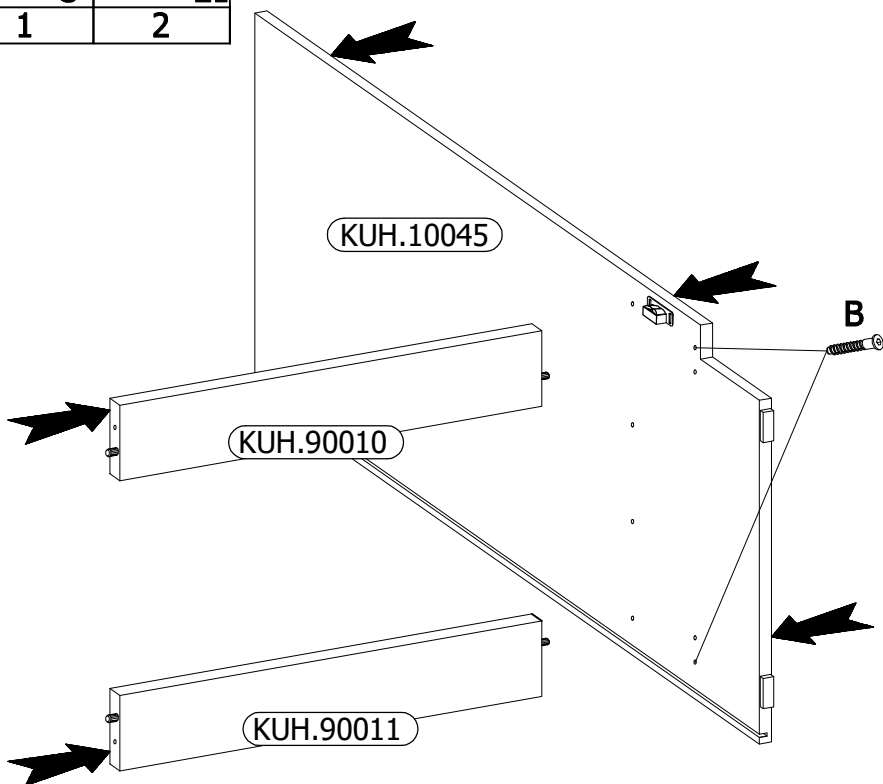

60 D GAZ BB

Ersatzteil Nummer	Dimension
KUH.10045	815x550x16
KUH.10046	815x550x16
KUH.40008	567x485x16
KUH.60007	115x585x2,5
KUH.70030	110x596x16
KUH.90010	567x100x16
KUH.90011	567x100x16
KUH.90015	599x95x16

Ø8x30mm A	6,4 x 50mm B		6.5x48x16 F2	
8	8	8	4	
L28		Ø4.0x45mm P4	Ø3.5x13mm P5	Ø3.0x20mm P7
2	1	2	8	8-10

ISM-KUH-01395

1

$\varnothing 8 \times 30 \text{mm}$  A	 L28	$6.5 \times 48 \times 16$  F2	$\varnothing 3.5 \times 13 \text{mm}$  P5
8	2	4	8

2

6,4 x 50mm		
		
B	O	E1
2	1	2

3

6,4 x 50mm	
	
B	O
2	1

4

5

6

6,4 x 50mm

7

∅3.0x20mm

P7

8-10

KUH.60007

P7

P7

7mm