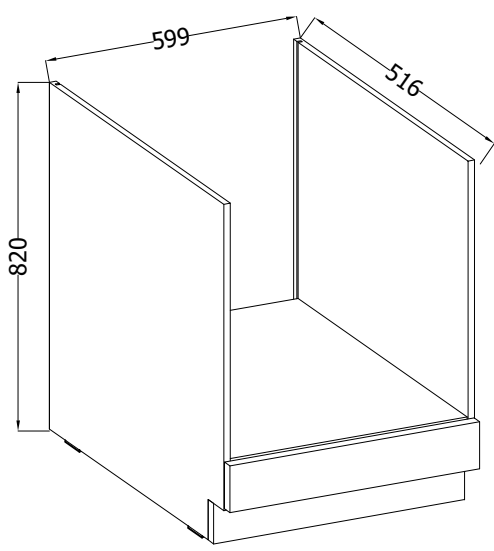

60 D GAZ BB

Ersatzteil Nummer	Dimension
KUH.10045	815x550x16
KUH.10046	815x550x16
KUH.40008	567x485x16
KUH.60007	115x585x2,5
KUH.70030	110x596x16
KUH.90010	567x100x16
KUH.90011	567x100x16
KUH.90015	599x95x16

Ø8x30mm A	6,4 x 50mm B		6.5x48x16 F2	
8	8	8	4	
L28		Ø4.0x45mm P4	Ø3.5x13mm P5	Ø3.0x20mm P7
2	1	2	8	8-10

ISM-KUH-01395

1

$\varnothing 8 \times 30 \text{mm}$  A	 L28	$6.5 \times 48 \times 16$  F2	$\varnothing 3.5 \times 13 \text{mm}$  P5
8	2	4	8

2

6,4 x 50mm		
		
B	O	E1
2	1	2

3

6,4 x 50mm	
	
B	O
2	1

4

5

6

6,4 x 50mm

7

∅3.0x20mm

P7

8-10

KUH.60007

P7

P7

7mm