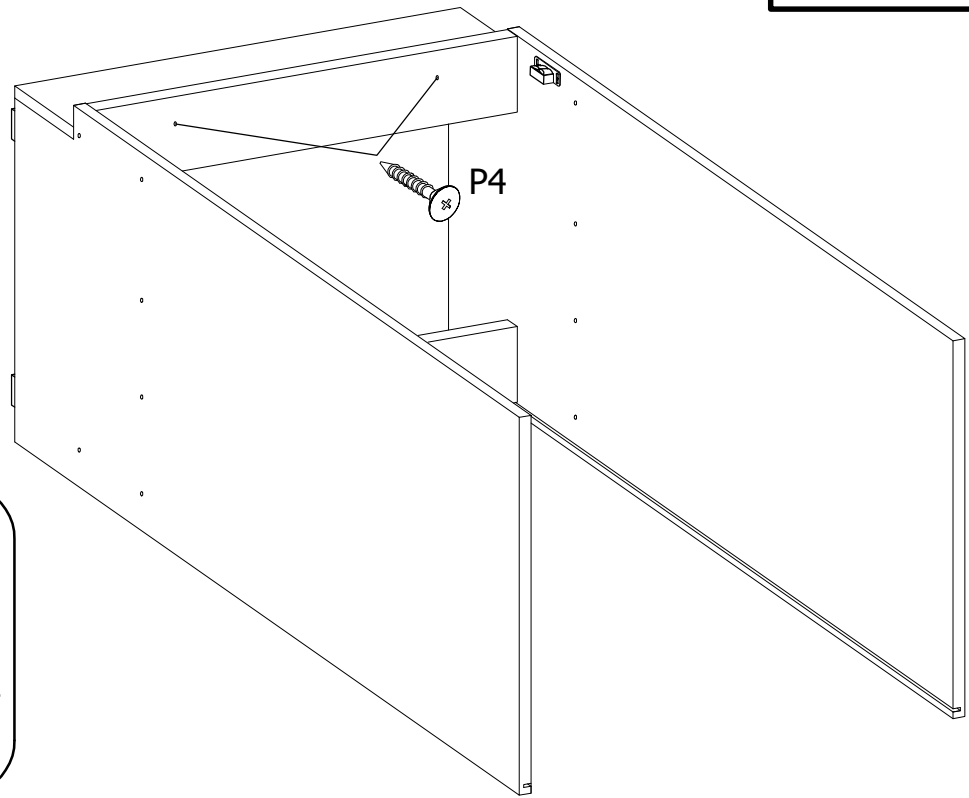

60 D GAZ BB

Ersatzteil Nummer	Dimension
KUH.10045	815x550x16
KUH.10046	815x550x16
KUH.40008	567x485x16
KUH.60007	115x585x2,5
KUH.70030	110x596x16
KUH.90010	567x100x16
KUH.90011	567x100x16
KUH.90015	599x95x16

Ø8x30mm A	6,4 x 50mm B		6.5x48x16 F2	
8	8	8	4	
L28		Ø4.0x45mm P4	Ø3.5x13mm P5	Ø3.0x20mm P7
2	1	2	8	8-10

ISM-KUH-01395

1

$\varnothing 8 \times 30 \text{mm}$  A	 L28	$6.5 \times 48 \times 16$  F2	$\varnothing 3.5 \times 13 \text{mm}$  P5
8	2	4	8

2

6,4 x 50mm		
		
B	O	E1
2	1	2

3

6,4 x 50mm	
	
B	O
2	1

4

5

6

6,4 x 50mm