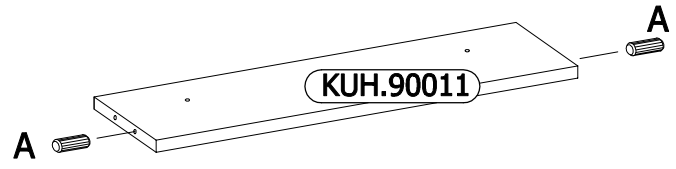

60 D GAZ BB

Ersatzteil Nummer	Dimension
KUH.10045	815x550x16
KUH.10046	815x550x16
KUH.40008	567x485x16
KUH.60007	115x585x2,5
KUH.70030	110x596x16
KUH.90010	567x100x16
KUH.90011	567x100x16
KUH.90015	599x95x16

Ø8x30mm A	6,4 x 50mm B		6.5x48x16 F2	
8	8	8	4	
L28		Ø4.0x45mm P4	Ø3.5x13mm P5	Ø3.0x20mm P7
2	1	2	8	8-10

ISM-KUH-01395

1

$\varnothing 8 \times 30 \text{mm}$  A	 L28	$6.5 \times 48 \times 16$  F2	$\varnothing 3.5 \times 13 \text{mm}$  P5
8	2	4	8

2

6,4 x 50mm		
		
B	O	E1
2	1	2

3

6,4 x 50mm	
	
B	O
2	1

4

5

6

6,4 x 50mm