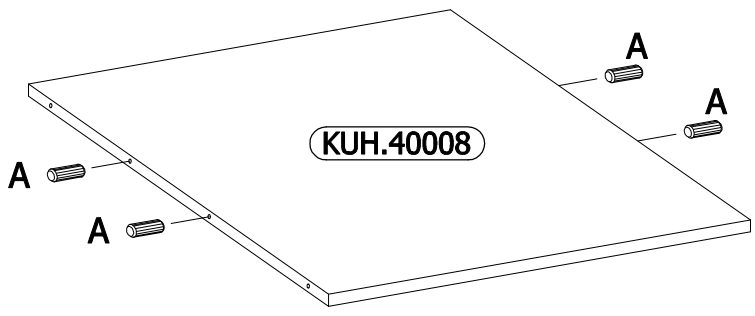

60 D GAZ BB

Ersatzteil Nummer	Dimension
KUH.10045	815x550x16
KUH.10046	815x550x16
KUH.40008	567x485x16
KUH.60007	115x585x2,5
KUH.70030	110x596x16
KUH.90010	567x100x16
KUH.90011	567x100x16
KUH.90015	599x95x16

Ø8x30mm A	6,4 x 50mm B		6.5x48x16 F2	
8	8	8	4	
L28		Ø4.0x45mm P4	Ø3.5x13mm P5	Ø3.0x20mm P7
2	1	2	8	8-10

ISM-KUH-01395

1

$\varnothing 8 \times 30 \text{mm}$  A	 L28	$6.5 \times 48 \times 16$  F2	$\varnothing 3.5 \times 13 \text{mm}$  P5
8	2	4	8

2

6,4 x 50mm		
		
B	O	E1
2	1	2

3

6,4 x 50mm	
	
B	O
2	1

4

5

6

6,4 x 50mm

7

∅3.0x20mm

P7

8-10

KUH.60007

P7

P7

7mm