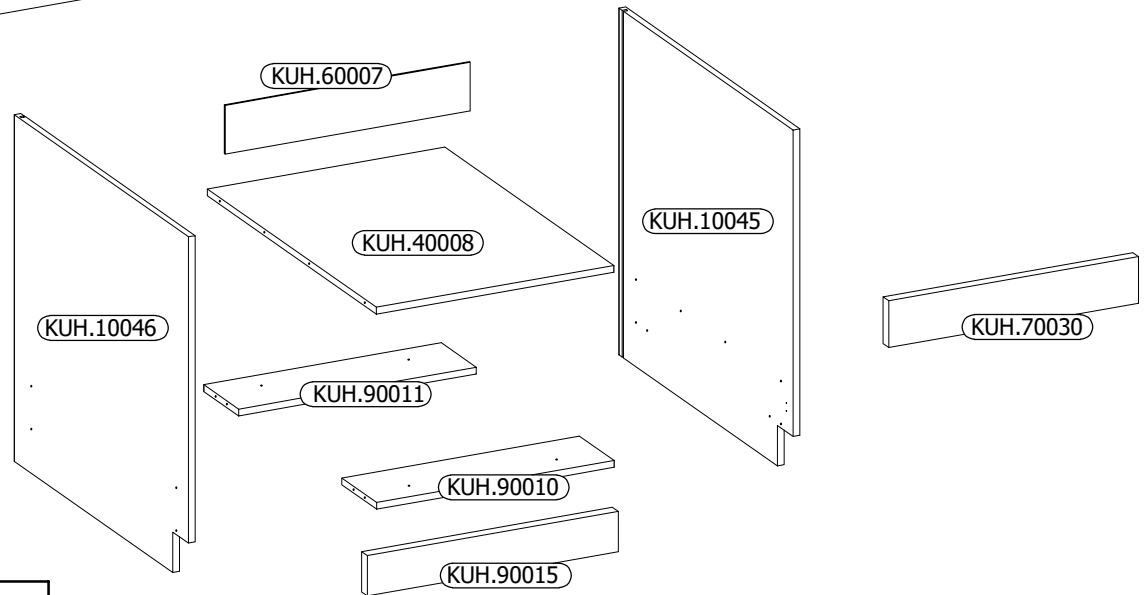

60 D GAZ BB

Ersatzteil Nummer	Dimension
KUH.10045	815x550x16
KUH.10046	815x550x16
KUH.40008	567x485x16
KUH.60007	115x585x2,5
KUH.70030	110x596x16
KUH.90010	567x100x16
KUH.90011	567x100x16
KUH.90015	599x95x16

Ø8x30mm A	6,4 x 50mm B		6.5x48x16 F2	
8	8	8	4	
L28		Ø4.0x45mm P4	Ø3.5x13mm P5	Ø3.0x20mm P7
2	1	2	8	8-10

ISM-KUH-01395

1

$\varnothing 8 \times 30 \text{mm}$  A	 L28	$6.5 \times 48 \times 16$  F2	$\varnothing 3.5 \times 13 \text{mm}$  P5
8	2	4	8

2

6,4 x 50mm		
		
B	O	E1
2	1	2

3

6,4 x 50mm	
	
B	O
2	1

4

5

6

6,4 x 50mm