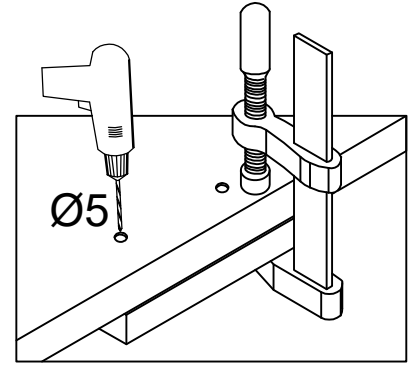

60 G-72 1F

max.
5kg

KUH.30004
KUH.40009

Ersatzteil Nummer	Dimension
KUH.10026 x2	715x290x16
KUH.30004 x2	566x250x16
KUH.40009 x2	567x276x16
KUH.60021	713x585x2,5
KUH.70065	713x596x16

Ø8x30mm A	6,4 x 50mm B	E1	Ø35/0mm HG	Ø5/19mm J	K
8	8	8	2	8	2
O	Ø3.5x13mm P5	Ø3.0x20mm P7	Ø4.0x30mm P8	Ø4.0x30mm R2	S
1	4	10-15	4	2	1

5

6

A

B

7

8

LEFT

RIGHT

KUH.70065

KUH.70065

9

Ø4.0x30mm

R2

2

S

1