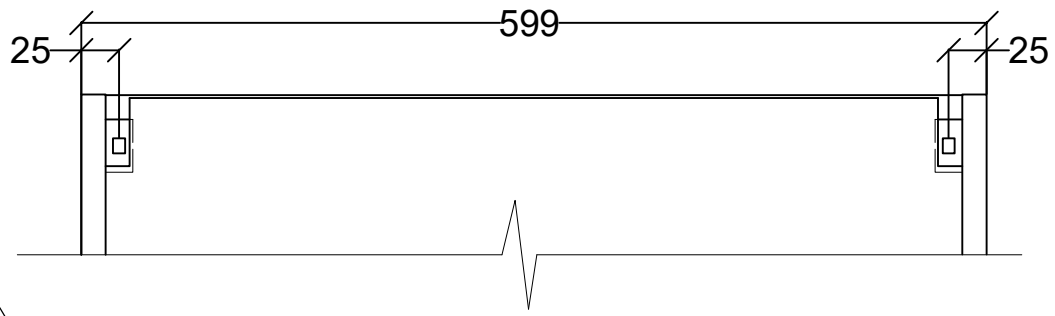

60 G-72 1F

max.
5kg

KUH.30004
KUH.40009

Ersatzteil Nummer	Dimension
KUH.10026 x2	715x290x16
KUH.30004 x2	566x250x16
KUH.40009 x2	567x276x16
KUH.60021	713x585x2,5
KUH.70065	713x596x16

Ø8x30mm A	6,4 x 50mm B	E1	Ø35/0mm HG	Ø5/19mm J	K
8	8	8	2	8	2
O	Ø3.5x13mm P5	Ø3.0x20mm P7	Ø4.0x30mm P8	Ø4.0x30mm R2	S
1	4	10-15	4	2	1

5

6

A

B

7

8

LEFT

RIGHT

KUH.70065

KUH.70065

9

Ø4.0x30mm

R2

2

S

1