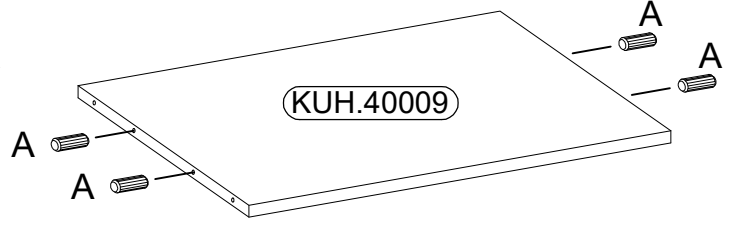

60 G-72 1F

max.
5kg

KUH.30004
KUH.40009

Ersatzteil Nummer	Dimension
KUH.10026 x2	715x290x16
KUH.30004 x2	566x250x16
KUH.40009 x2	567x276x16
KUH.60021	713x585x2,5
KUH.70065	713x596x16

Ø8x30mm A	6,4 x 50mm B	E1	Ø35/0mm HG	Ø5/19mm J	K
8	8	8	2	8	2
O	Ø3.5x13mm P5	Ø3.0x20mm P7	Ø4.0x30mm P8	Ø4.0x30mm R2	S
1	4	10-15	4	2	1

ISM-KUH-01397

1

 A	 P8	 K	 HG	 P5
8	4	2	2	4

2

6,4 x 50mm		
		
B	O	E1
4	1	4

3

6,4 x 50mm		
		
B	O	E1
4	1	4

4

KUH.70065

KUH.70065

9

Ø4.0x30mm

R2

2

S

1