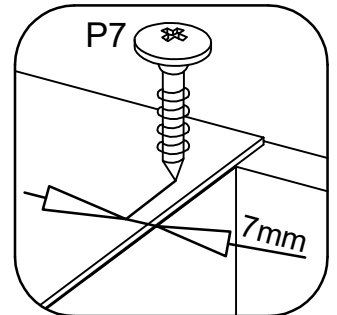

60 G-72 1F

max.
5kg

KUH.30004
KUH.40009

Ersatzteil Nummer	Dimension
KUH.10026 x2	715x290x16
KUH.30004 x2	566x250x16
KUH.40009 x2	567x276x16
KUH.60021	713x585x2,5
KUH.70065	713x596x16

Ø8x30mm A	6,4 x 50mm B	E1	Ø35/0mm HG	Ø5/19mm J	K
8	8	8	2	8	2
O	Ø3.5x13mm P5	Ø3.0x20mm P7	Ø4.0x30mm P8	Ø4.0x30mm R2	S
1	4	10-15	4	2	1

ISM-KUH-01397

1

 A	 P8	 K	 HG	 P5
8	4	2	2	4

2

6,4 x 50mm		
		
B	O	E1
4	1	4

3

6,4 x 50mm		
		
B	O	E1
4	1	4

4

5

6

A

B

7

8

LEFT

RIGHT

KUH.70065

KUH.70065

9

Ø4.0x30mm

R2

2

S

1