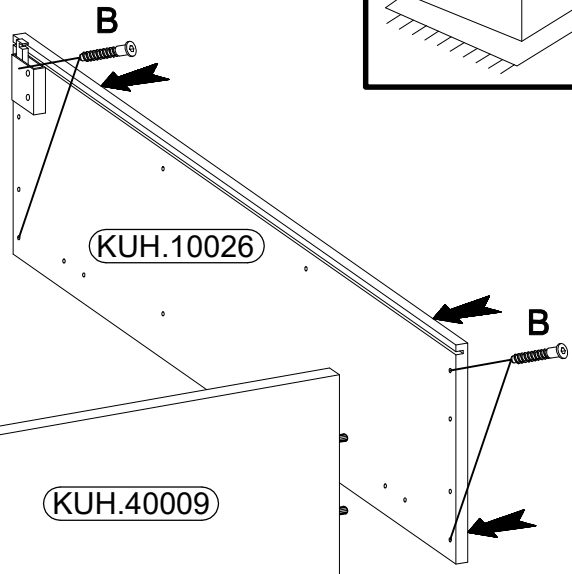

60 G-72 1F

max.
5kg

KUH.30004
KUH.40009

Ersatzteil Nummer	Dimension
KUH.10026 x2	715x290x16
KUH.30004 x2	566x250x16
KUH.40009 x2	567x276x16
KUH.60021	713x585x2,5
KUH.70065	713x596x16

Ø8x30mm A	6,4 x 50mm B	E1	Ø35/0mm HG	Ø5/19mm J	K
8	8	8	2	8	2
O	Ø3.5x13mm P5	Ø3.0x20mm P7	Ø4.0x30mm P8	Ø4.0x30mm R2	S
1	4	10-15	4	2	1

ISM-KUH-01397

1

 A	 P8	 K	 HG	 P5
8	4	2	2	4

2

6,4 x 50mm		
		
B	O	E1
4	1	4

3

6,4 x 50mm		
		
B	O	E1
4	1	4

4

5

6

A

B

7

8

LEFT

RIGHT

KUH.70065

KUH.70065

9

Ø4.0x30mm

R2

2

S

1