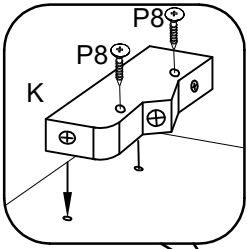

60 G-72 1F

max.
5kg

KUH.30004
KUH.40009

Ersatzteil Nummer	Dimension
KUH.10026 x2	715x290x16
KUH.30004 x2	566x250x16
KUH.40009 x2	567x276x16
KUH.60021	713x585x2,5
KUH.70065	713x596x16

Ø8x30mm A	6,4 x 50mm B	E1	Ø35/0mm HG	Ø5/19mm J	K
8	8	8	2	8	2
O	Ø3.5x13mm P5	Ø3.0x20mm P7	Ø4.0x30mm P8	Ø4.0x30mm R2	S
1	4	10-15	4	2	1

ISM-KUH-01397

1

 A	 P8	 K	 HG	 P5
8	4	2	2	4

2

6,4 x 50mm		
		
B	O	E1
4	1	4

3

6,4 x 50mm		
		
B	O	E1
4	1	4

4

KUH.70065

KUH.70065

9

Ø4.0x30mm

R2

2

S

1