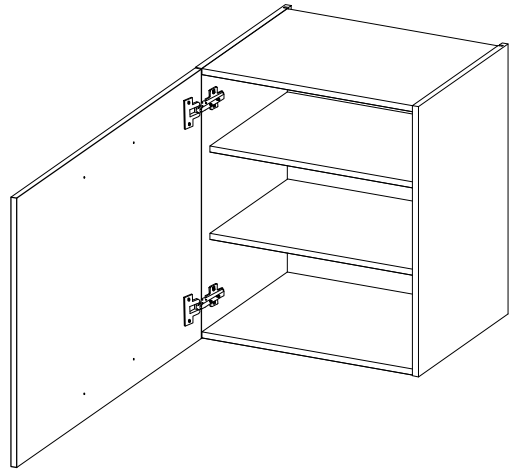

8

LEFT

RIGHT

KUH.70065

KUH.70065