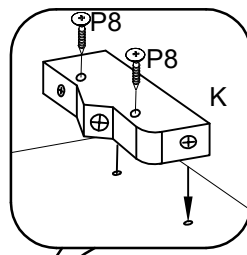

60 G-72 1F

max.
5kg

KUH.30004
KUH.40009

Ersatzteil Nummer	Dimension
KUH.10026 x2	715x290x16
KUH.30004 x2	566x250x16
KUH.40009 x2	567x276x16
KUH.60021	713x585x2,5
KUH.70065	713x596x16

Ø8x30mm A	6,4 x 50mm B	E1	Ø35/0mm HG	Ø5/19mm J	K
8	8	8	2	8	2
O	Ø3.5x13mm P5	Ø3.0x20mm P7	Ø4.0x30mm P8	Ø4.0x30mm R2	S
1	4	10-15	4	2	1

ISM-KUH-01397

1

 A	 P8	 K	 HG	 P5
8	4	2	2	4

2

6,4 x 50mm		
		
B	O	E1
4	1	4

3

6,4 x 50mm		
		
B	O	E1
4	1	4

4

KUH.70065

KUH.70065

9

Ø4.0x30mm

R2

2

S

1