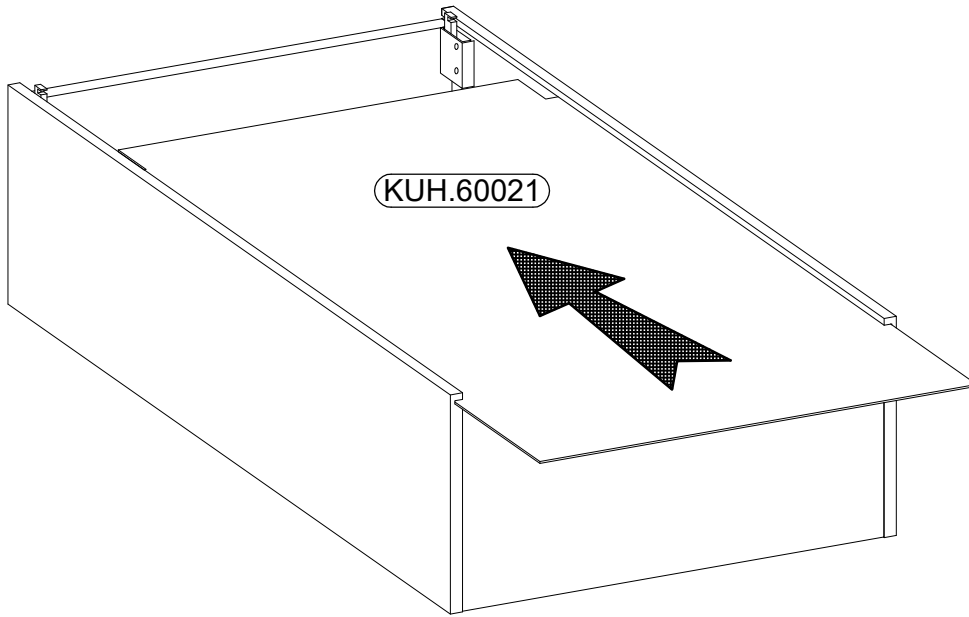

60 G-72 1F

max.
5kg

KUH.30004
KUH.40009

Ersatzteil Nummer	Dimension
KUH.10026 x2	715x290x16
KUH.30004 x2	566x250x16
KUH.40009 x2	567x276x16
KUH.60021	713x585x2,5
KUH.70065	713x596x16

Ø8x30mm A	6,4 x 50mm B	E1	Ø35/0mm HG	Ø5/19mm J	K
8	8	8	2	8	2
O	Ø3.5x13mm P5	Ø3.0x20mm P7	Ø4.0x30mm P8	Ø4.0x30mm R2	S
1	4	10-15	4	2	1

ISM-KUH-01397

1

 A	 P8	 K	 HG	 P5
8	4	2	2	4

2

6,4 x 50mm		
		
B	O	E1
4	1	4

3

6,4 x 50mm		
		
B	O	E1
4	1	4

4