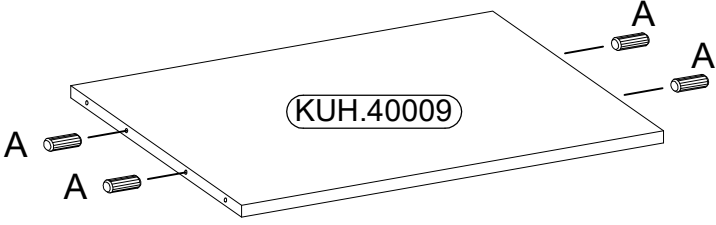

60 G-72 1F

max.
5kg

KUH.30004
KUH.40009

Ersatzteil Nummer	Dimension
KUH.10026 x2	715x290x16
KUH.30004 x2	566x250x16
KUH.40009 x2	567x276x16
KUH.60021	713x585x2,5
KUH.70065	713x596x16

Ø8x30mm A	6,4 x 50mm B	E1	Ø35/0mm HG	Ø5/19mm J	K
8	8	8	2	8	2
O	Ø3.5x13mm P5	Ø3.0x20mm P7	Ø4.0x30mm P8	Ø4.0x30mm R2	S
1	4	10-15	4	2	1

ISM-KUH-01397

1

 A	 P8	 K	 HG	 P5
8	4	2	2	4

2

6,4 x 50mm		
		
B	O	E1
4	1	4

3

6,4 x 50mm		
		
B	O	E1
4	1	4

4

KUH.70065

KUH.70065

9

Ø4.0x30mm

R2

2

S

1