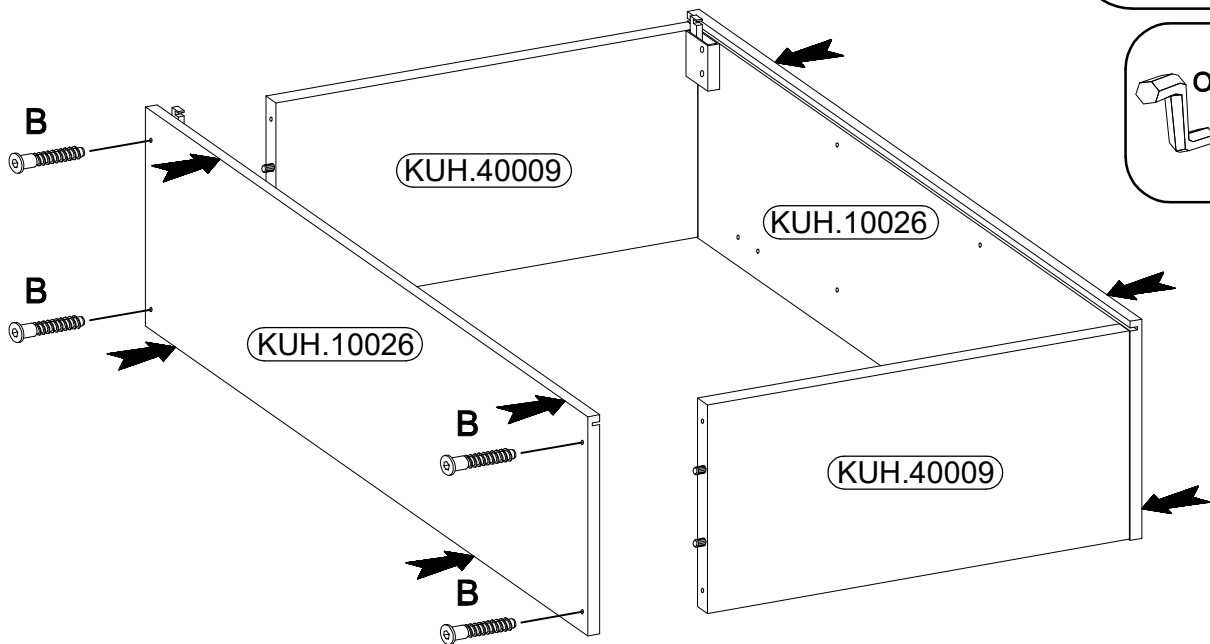

60 G-72 1F

max.
5kg

KUH.30004
KUH.40009

Ersatzteil Nummer	Dimension
KUH.10026 x2	715x290x16
KUH.30004 x2	566x250x16
KUH.40009 x2	567x276x16
KUH.60021	713x585x2,5
KUH.70065	713x596x16

Ø8x30mm A	6,4 x 50mm B	E1	Ø35/0mm HG	Ø5/19mm J	K
8	8	8	2	8	2
O	Ø3.5x13mm P5	Ø3.0x20mm P7	Ø4.0x30mm P8	Ø4.0x30mm R2	S
1	4	10-15	4	2	1

ISM-KUH-01397

1

 A	 P8	 K	 HG	 P5
8	4	2	2	4

2

6,4 x 50mm		
		
B	O	E1
4	1	4

3

6,4 x 50mm		
		
B	O	E1
4	1	4

4

5

6

A

B

7

8

LEFT

RIGHT

KUH.70065

KUH.70065

9

Ø4.0x30mm

R2

2

S

1