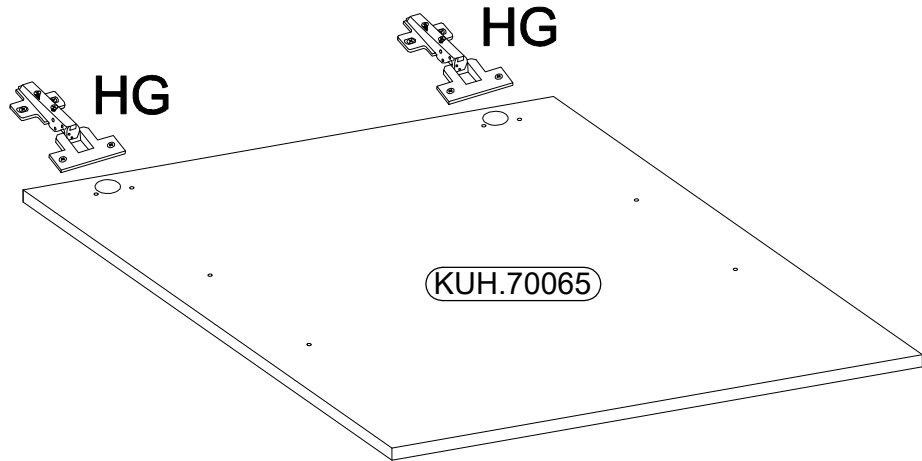

60 G-72 1F

max.
5kg

KUH.30004
KUH.40009

Ersatzteil Nummer	Dimension
KUH.10026 x2	715x290x16
KUH.30004 x2	566x250x16
KUH.40009 x2	567x276x16
KUH.60021	713x585x2,5
KUH.70065	713x596x16

Ø8x30mm A	6,4 x 50mm B	E1	Ø35/0mm HG	Ø5/19mm J	K
8	8	8	2	8	2
O	Ø3.5x13mm P5	Ø3.0x20mm P7	Ø4.0x30mm P8	Ø4.0x30mm R2	S
1	4	10-15	4	2	1

ISM-KUH-01397

1

 A	 P8	 K	 HG	 P5
8	4	2	2	4

2

6,4 x 50mm		
		
B	O	E1
4	1	4

3

6,4 x 50mm		
		
B	O	E1
4	1	4

4

KUH.70065

KUH.70065

9

Ø4.0x30mm

R2

2

S

1