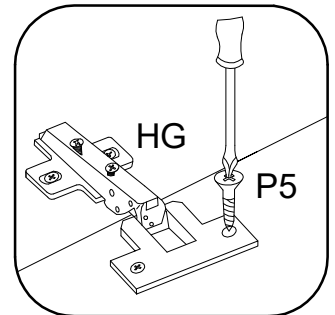

60 G-72 1F

max.
5kg

KUH.30004
KUH.40009

Ersatzteil Nummer	Dimension
KUH.10026 x2	715x290x16
KUH.30004 x2	566x250x16
KUH.40009 x2	567x276x16
KUH.60021	713x585x2,5
KUH.70065	713x596x16

Ø8x30mm A	6,4 x 50mm B	E1	Ø35/0mm HG	Ø5/19mm J	K
8	8	8	2	8	2
O	Ø3.5x13mm P5	Ø3.0x20mm P7	Ø4.0x30mm P8	Ø4.0x30mm R2	S
1	4	10-15	4	2	1

ISM-KUH-01397

1

 A	 P8	 K	 HG	 P5
8	4	2	2	4

2

6,4 x 50mm		
		
B	O	E1
4	1	4

3

6,4 x 50mm		
		
B	O	E1
4	1	4

4

KUH.70065

KUH.70065

9

Ø4.0x30mm

R2

2

S

1