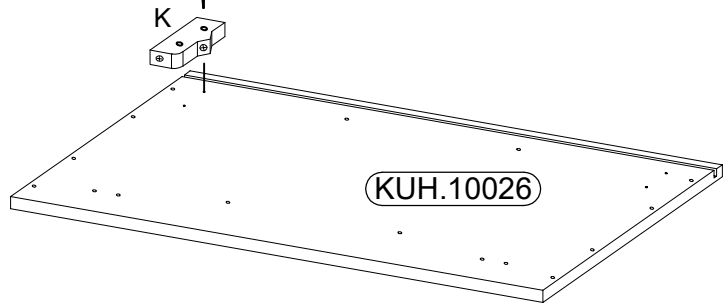

60 G-72 1F

max.
5kg

KUH.30004
KUH.40009

Ersatzteil Nummer	Dimension
KUH.10026 x2	715x290x16
KUH.30004 x2	566x250x16
KUH.40009 x2	567x276x16
KUH.60021	713x585x2,5
KUH.70065	713x596x16

Ø8x30mm A	6,4 x 50mm B	E1	Ø35/0mm HG	Ø5/19mm J	K
8	8	8	2	8	2
O	Ø3.5x13mm P5	Ø3.0x20mm P7	Ø4.0x30mm P8	Ø4.0x30mm R2	S
1	4	10-15	4	2	1

ISM-KUH-01397

1

 A	 P8	 K	 HG	 P5
8	4	2	2	4

2

6,4 x 50mm		
		
B	O	E1
4	1	4

3

6,4 x 50mm		
		
B	O	E1
4	1	4

4

KUH.70065

KUH.70065

9

Ø4.0x30mm

R2

2

S

1