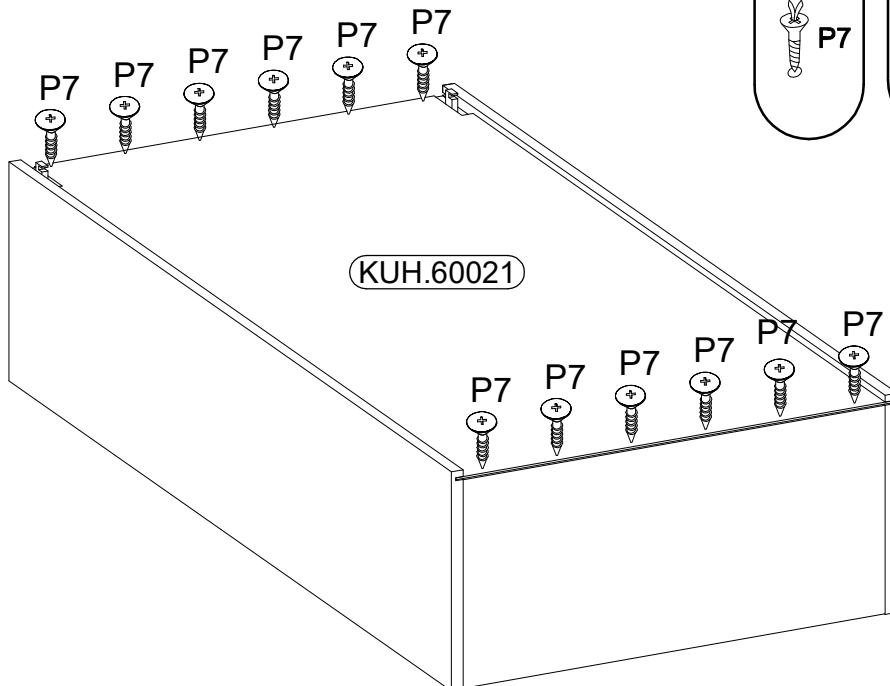

60 G-72 1F

max.
5kg

KUH.30004
KUH.40009

Ersatzteil Nummer	Dimension
KUH.10026 x2	715x290x16
KUH.30004 x2	566x250x16
KUH.40009 x2	567x276x16
KUH.60021	713x585x2,5
KUH.70065	713x596x16

Ø8x30mm A	6,4 x 50mm B	E1	Ø35/0mm HG	Ø5/19mm J	K
8	8	8	2	8	2
O	Ø3.5x13mm P5	Ø3.0x20mm P7	Ø4.0x30mm P8	Ø4.0x30mm R2	S
1	4	10-15	4	2	1

ISM-KUH-01397

1

 A	 P8	 K	 HG	 P5
8	4	2	2	4

2

6,4 x 50mm		
		
B	O	E1
4	1	4

3

6,4 x 50mm		
		
B	O	E1
4	1	4

4

5

6

A

B

7

8

LEFT

RIGHT

KUH.70065

KUH.70065

9

Ø4.0x30mm

R2

2

S

1