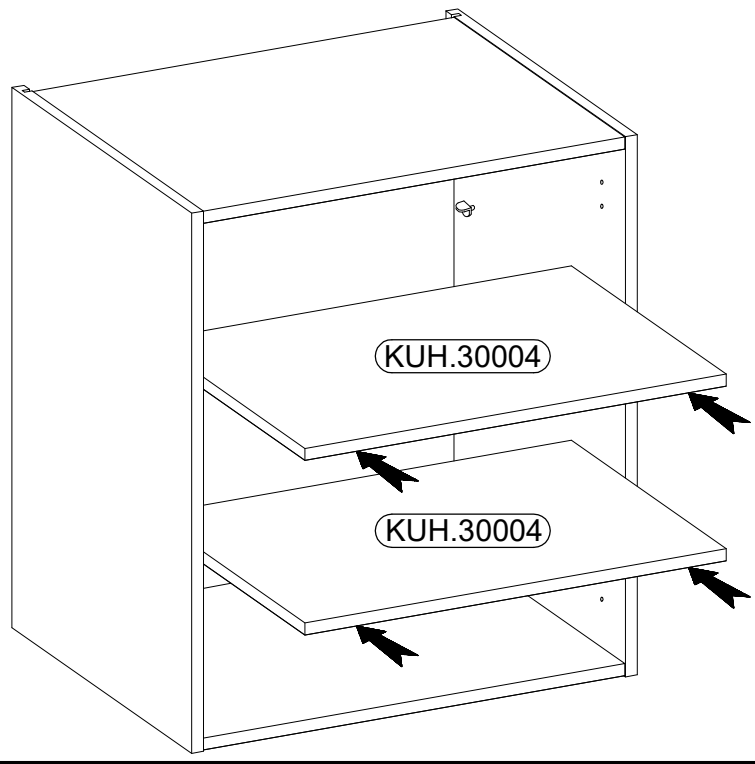

60 G-72 1F

max.
5kg

KUH.30004
KUH.40009

Ersatzteil Nummer	Dimension
KUH.10026 x2	715x290x16
KUH.30004 x2	566x250x16
KUH.40009 x2	567x276x16
KUH.60021	713x585x2,5
KUH.70065	713x596x16

Ø8x30mm A	6,4 x 50mm B	E1	Ø35/0mm HG	Ø5/19mm J	K
8	8	8	2	8	2
O	Ø3.5x13mm P5	Ø3.0x20mm P7	Ø4.0x30mm P8	Ø4.0x30mm R2	S
1	4	10-15	4	2	1

5

6

A

B

7

8

LEFT

RIGHT