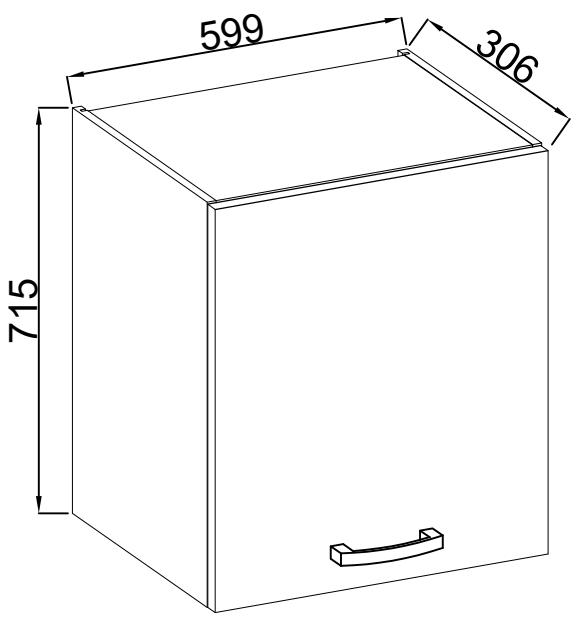

60 G-72 1F

max.
5kg

KUH.30004
KUH.40009

Ersatzteil Nummer	Dimension
KUH.10026 x2	715x290x16
KUH.30004 x2	566x250x16
KUH.40009 x2	567x276x16
KUH.60021	713x585x2,5
KUH.70065	713x596x16

Ø8x30mm A	6,4 x 50mm B	E1	Ø35/0mm HG	Ø5/19mm J	K
8	8	8	2	8	2
O	Ø3.5x13mm P5	Ø3.0x20mm P7	Ø4.0x30mm P8	Ø4.0x30mm R2	S
1	4	10-15	4	2	1

ISM-KUH-01397

1

 A	 P8	 K	 HG	 P5
8	4	2	2	4

2

6,4 x 50mm		
		
B	O	E1
4	1	4

3

6,4 x 50mm		
		
B	O	E1
4	1	4

4

KUH.70065

KUH.70065

9

Ø4.0x30mm

R2

2

S

1