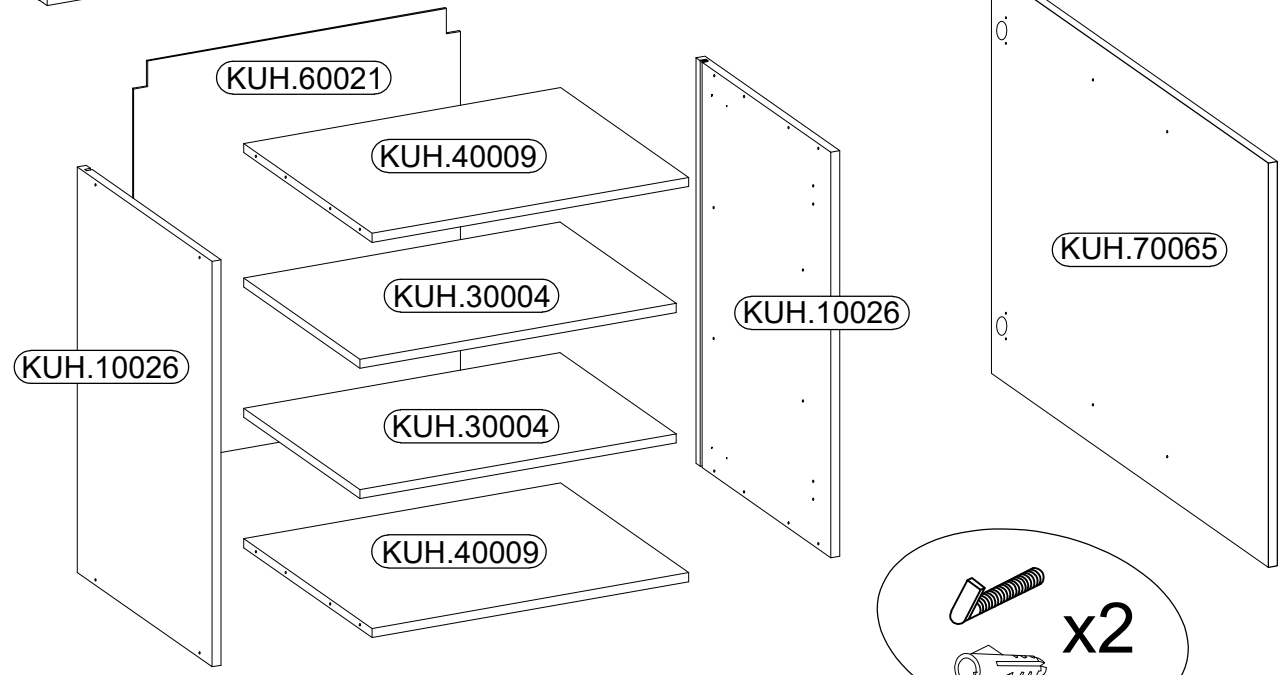

60 G-72 1F

max.
5kg

KUH.30004
KUH.40009

Ersatzteil Nummer	Dimension
KUH.10026 x2	715x290x16
KUH.30004 x2	566x250x16
KUH.40009 x2	567x276x16
KUH.60021	713x585x2,5
KUH.70065	713x596x16

Ø8x30mm A	6,4 x 50mm B	E1	Ø35/0mm HG	Ø5/19mm J	K
8	8	8	2	8	2
O	Ø3.5x13mm P5	Ø3.0x20mm P7	Ø4.0x30mm P8	Ø4.0x30mm R2	S
1	4	10-15	4	2	1

ISM-KUH-01397

1

 A	 P8	 K	 HG	 P5
8	4	2	2	4

2

6,4 x 50mm		
		
B	O	E1
4	1	4

3

6,4 x 50mm		
		
B	O	E1
4	1	4

4

KUH.70065

KUH.70065

9

Ø4.0x30mm

R2

2

S

1