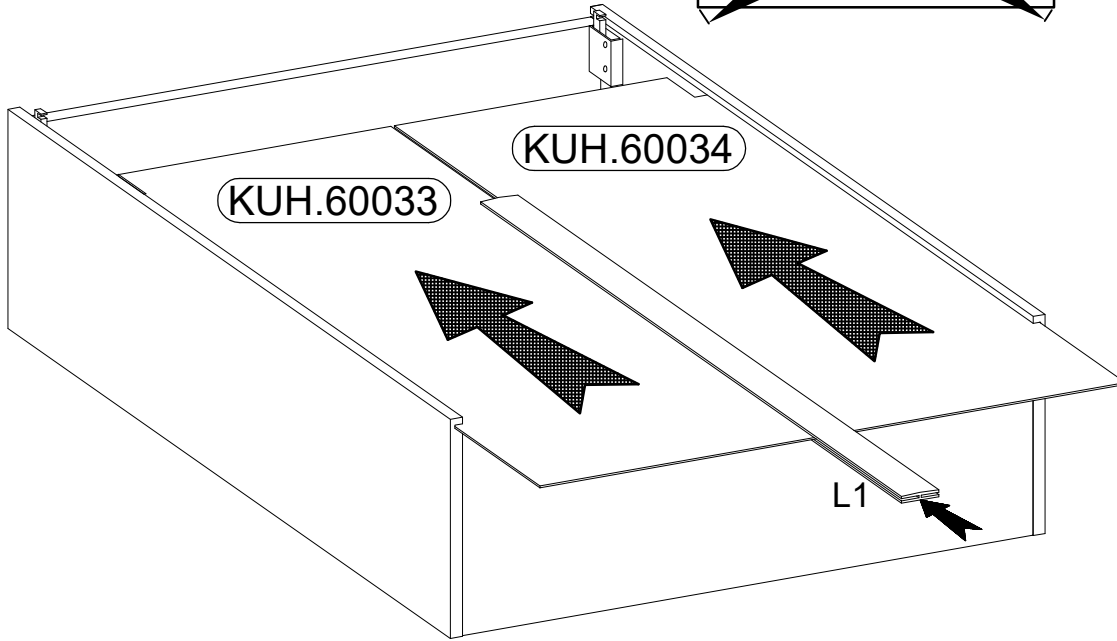

Ø 5mm
Ø 10mm

80 G-72 2F

max. 5kg
KUH.30011
KUH.40022

Ersatzteil Nummer	Dimension
KUH.10026 x2	715x290x16
KUH.30011 x2	766x250x16
KUH.40022 x2	767x276x16
KUH.60033	713x391x2,5
KUH.60034	713x391x2,5
KUH.70063 x2	713x396x16

Ø8x30mm A	6,4 x 50mm B	E1	Ø35/0mm HG	Ø5/19mm J	K	L1=680mm L1
8	8	8	4	8	2	1
O	Ø3.5x13mm P5	Ø3.0x20mm P7	Ø4.0x30mm P8	Ø4.0x30mm R2	S	
1	8	10-15	4	4	2	

ISM-KUH-01400

1

Ø8x30mm  A 8	Ø35/0mm  HG 4	Ø3.5x13mm  P5 8	Ø4.0x30mm  P8 4	 K 2
---	--	--	--	--

2

6,4 x 50mm		
		
B	O	E1
4	1	4

3

6,4 x 50mm		
		
B	O	E1
4	1	4

4

5

6

A

Ø10mm

B

7

8

9

Ø4.0x30mm	
 R2	 S
4	2