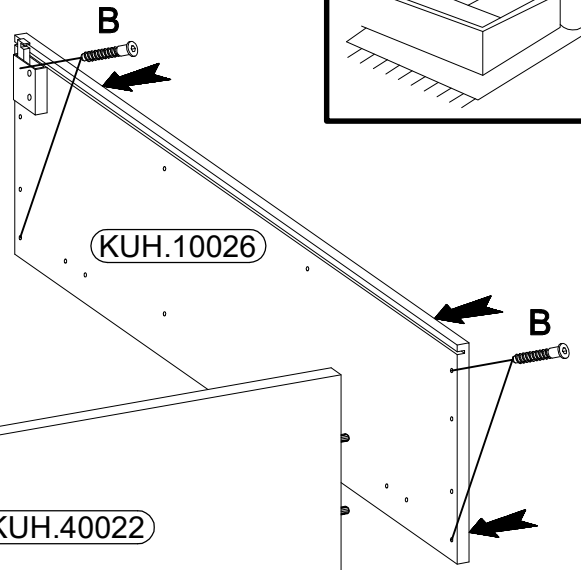

Ø 5mm
Ø 10mm

80 G-72 2F

max. 5kg
KUH.30011
KUH.40022

Ersatzteil Nummer	Dimension
KUH.10026 x2	715x290x16
KUH.30011 x2	766x250x16
KUH.40022 x2	767x276x16
KUH.60033	713x391x2,5
KUH.60034	713x391x2,5
KUH.70063 x2	713x396x16

Ø8x30mm A	6,4 x 50mm B	E1	Ø35/0mm HG	Ø5/19mm J	K	L1=680mm L1
8	8	8	4	8	2	1
O	Ø3.5x13mm P5	Ø3.0x20mm P7	Ø4.0x30mm P8	Ø4.0x30mm R2	S	
1	8	10-15	4	4	2	

ISM-KUH-01400

1

Ø8x30mm  A 8	Ø35/0mm  HG 4	Ø3.5x13mm  P5 8	Ø4.0x30mm  P8 4	 K 2
---	--	--	--	--

2

6,4 x 50mm		
		
B	O	E1
4	1	4

3

6,4 x 50mm		
		
B	O	E1
4	1	4

4

5

6

A

Ø10mm

B

7

8

9

Ø4.0x30mm	
 R2	 S
4	2