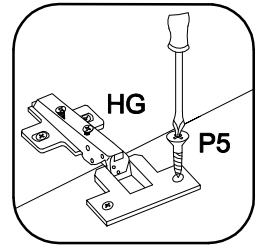

Ø 5mm
Ø 10mm

80 G-72 2F

max. 5kg
KUH.30011
KUH.40022

Ersatzteil Nummer	Dimension
KUH.10026 x2	715x290x16
KUH.30011 x2	766x250x16
KUH.40022 x2	767x276x16
KUH.60033	713x391x2,5
KUH.60034	713x391x2,5
KUH.70063 x2	713x396x16

Ø8x30mm A	6,4 x 50mm B	E1	Ø35/0mm HG	Ø5/19mm J	K	L1=680mm L1
8	8	8	4	8	2	1
O	Ø3.5x13mm P5	Ø3.0x20mm P7	Ø4.0x30mm P8	Ø4.0x30mm R2	S	
1	8	10-15	4	4	2	

ISM-KUH-01400

1

Ø8x30mm  A 8	Ø35/0mm  HG 4	Ø3.5x13mm  P5 8	Ø4.0x30mm  P8 4	 K 2
---	--	--	--	--

2

6,4 x 50mm		
		
B	O	E1
4	1	4

3

6,4 x 50mm		
		
B	O	E1
4	1	4

4

5

6

A

Ø10mm

B

7

8

9

Ø4.0x30mm	
 R2	 S
4	2