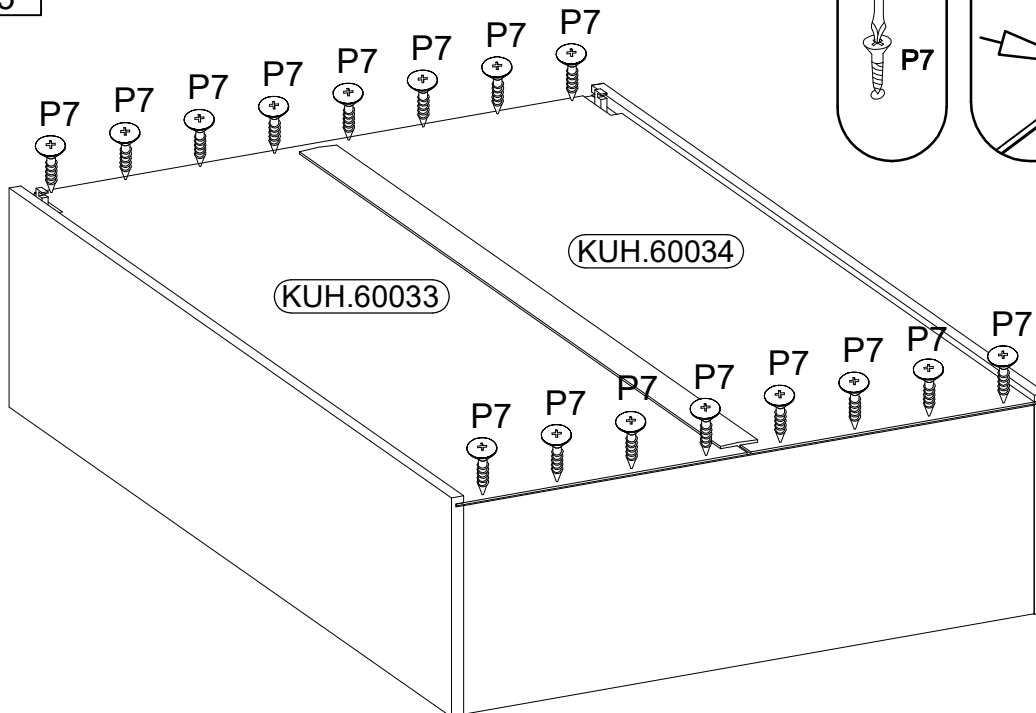

Ø 5mm
Ø 10mm

80 G-72 2F

max. 5kg
KUH.30011
KUH.40022

Ersatzteil Nummer	Dimension
KUH.10026 x2	715x290x16
KUH.30011 x2	766x250x16
KUH.40022 x2	767x276x16
KUH.60033	713x391x2,5
KUH.60034	713x391x2,5
KUH.70063 x2	713x396x16

Ø8x30mm A	6,4 x 50mm B	E1	Ø35/0mm HG	Ø5/19mm J	K	L1=680mm L1
8	8	8	4	8	2	1
O	Ø3.5x13mm P5	Ø3.0x20mm P7	Ø4.0x30mm P8	Ø4.0x30mm R2	S	
1	8	10-15	4	4	2	

ISM-KUH-01400

1

Ø8x30mm  A 8	Ø35/0mm  HG 4	Ø3.5x13mm  P5 8	Ø4.0x30mm  P8 4	 K 2
---	--	--	--	--

2

6,4 x 50mm		
		
B	O	E1
4	1	4

3

6,4 x 50mm		
		
B	O	E1
4	1	4

4

5

6

A

Ø10mm

B

7

8

9

Ø4.0x30mm	
 R2	 S
4	2