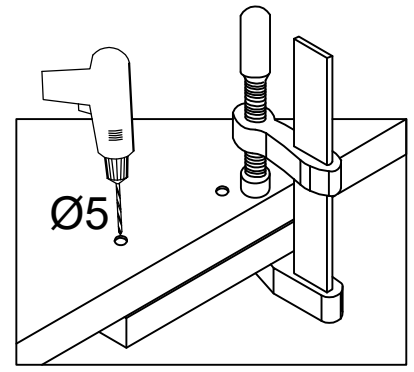

Ø 5mm
Ø 10mm

80 G-72 2F

max. 5kg
KUH.30011
KUH.40022

Ersatzteil Nummer	Dimension
KUH.10026 x2	715x290x16
KUH.30011 x2	766x250x16
KUH.40022 x2	767x276x16
KUH.60033	713x391x2,5
KUH.60034	713x391x2,5
KUH.70063 x2	713x396x16

2

6,4 x 50mm		
		
B	O	E1
4	1	4

3

6,4 x 50mm		
		
B	O	E1
4	1	4

4

5

6

A

Ø10mm

B

7

8

9

Ø4.0x30mm	
 R2	 S
4	2