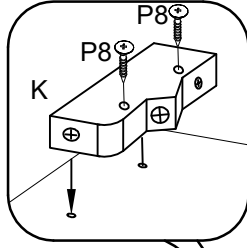

Ø 5mm
Ø 10mm

80 G-72 2F

max. 5kg
KUH.30011
KUH.40022

Ersatzteil Nummer	Dimension
KUH.10026 x2	715x290x16
KUH.30011 x2	766x250x16
KUH.40022 x2	767x276x16
KUH.60033	713x391x2,5
KUH.60034	713x391x2,5
KUH.70063 x2	713x396x16

Ø8x30mm A	6,4 x 50mm B	E1	Ø35/0mm HG	Ø5/19mm J	K	L1=680mm L1
8	8	8	4	8	2	1
O	Ø3.5x13mm P5	Ø3.0x20mm P7	Ø4.0x30mm P8	Ø4.0x30mm R2	S	
1	8	10-15	4	4	2	

ISM-KUH-01400

1

Ø8x30mm  A 8	Ø35/0mm  HG 4	Ø3.5x13mm  P5 8	Ø4.0x30mm  P8 4	 K 2
---	--	--	--	--

2

6,4 x 50mm		
		
B	O	E1
4	1	4

3

6,4 x 50mm		
		
B	O	E1
4	1	4

4

5

6

A

Ø10mm

B

7

8

9

Ø4.0x30mm	
 R2	 S
4	2