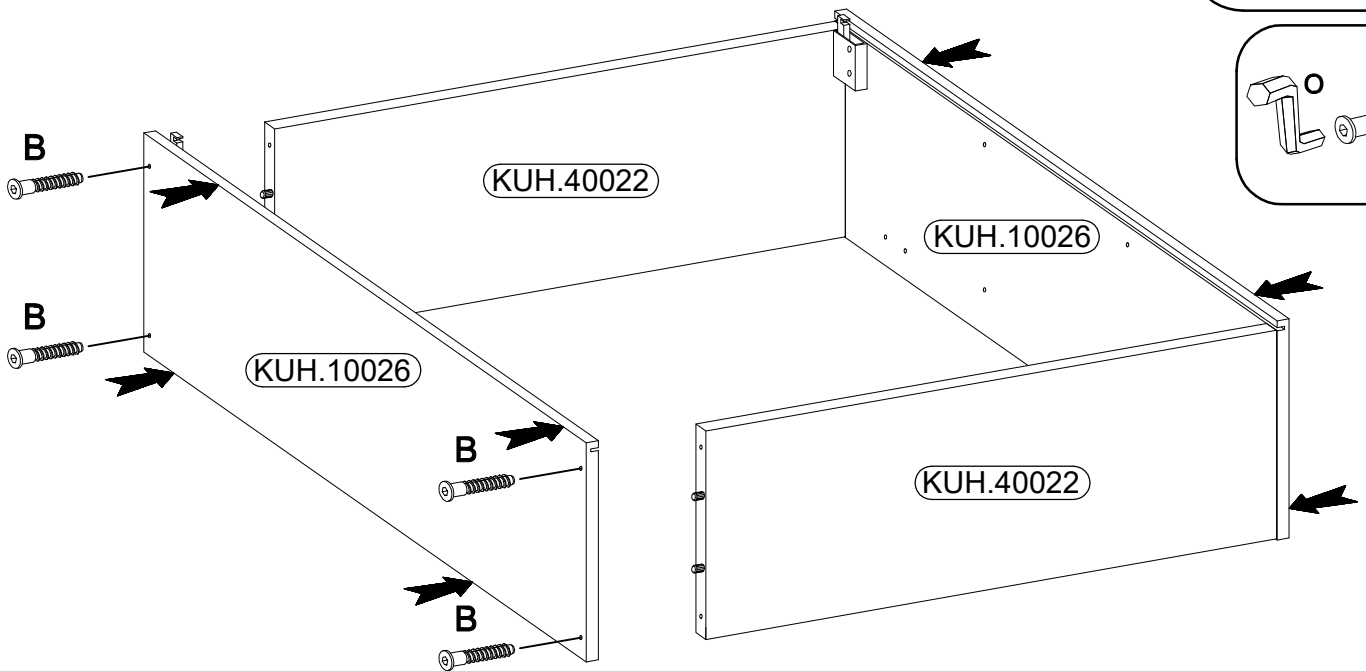

Ø 5mm
Ø 10mm

80 G-72 2F

max. 5kg
KUH.30011
KUH.40022

Ersatzteil Nummer	Dimension
KUH.10026 x2	715x290x16
KUH.30011 x2	766x250x16
KUH.40022 x2	767x276x16
KUH.60033	713x391x2,5
KUH.60034	713x391x2,5
KUH.70063 x2	713x396x16

Ø8x30mm A	6,4 x 50mm B	E1	Ø35/0mm HG	Ø5/19mm J	K	L1=680mm L1
8	8	8	4	8	2	1
O	Ø3.5x13mm P5	Ø3.0x20mm P7	Ø4.0x30mm P8	Ø4.0x30mm R2	S	
1	8	10-15	4	4	2	

ISM-KUH-01400

1

Ø8x30mm  A 8	Ø35/0mm  HG 4	Ø3.5x13mm  P5 8	Ø4.0x30mm  P8 4	 K 2
---	--	--	--	--

2

6,4 x 50mm		
		
B	O	E1
4	1	4

3

6,4 x 50mm		
		
B	O	E1
4	1	4

4

5

6

A

Ø10mm

B

7

8

9

Ø4.0x30mm	
 R2	 S
4	2