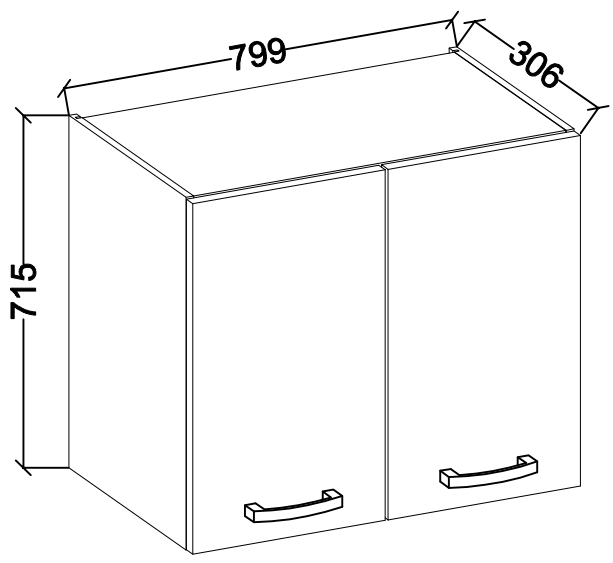

Ø 5mm
Ø 10mm

80 G-72 2F

max. 5kg
KUH.30011
KUH.40022

Ersatzteil Nummer	Dimension
KUH.10026 x2	715x290x16
KUH.30011 x2	766x250x16
KUH.40022 x2	767x276x16
KUH.60033	713x391x2,5
KUH.60034	713x391x2,5
KUH.70063 x2	713x396x16

Ø8x30mm A	6,4 x 50mm B	E1	Ø35/0mm HG	Ø5/19mm J	K	L1=680mm L1
8	8	8	4	8	2	1
O	Ø3.5x13mm P5	Ø3.0x20mm P7	Ø4.0x30mm P8	Ø4.0x30mm R2	S	
1	8	10-15	4	4	2	

ISM-KUH-01400

1

Ø8x30mm  A 8	Ø35/0mm  HG 4	Ø3.5x13mm  P5 8	Ø4.0x30mm  P8 4	 K 2
---	--	--	--	--

2

6,4 x 50mm		
		
B	O	E1
4	1	4

3

6,4 x 50mm		
		
B	O	E1
4	1	4

4

5

6

A

Ø10mm

B

7

8

9

Ø4.0x30mm	
 R2	 S
4	2