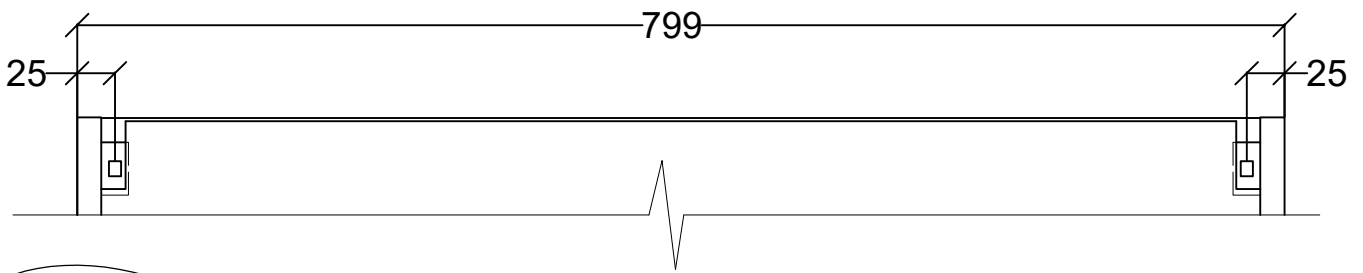

Ø 5mm
Ø 10mm

80 G-72 2F

max. 5kg
KUH.30011
KUH.40022

Ersatzteil Nummer	Dimension
KUH.10026 x2	715x290x16
KUH.30011 x2	766x250x16
KUH.40022 x2	767x276x16
KUH.60033	713x391x2,5
KUH.60034	713x391x2,5
KUH.70063 x2	713x396x16

Ø8x30mm A	6,4 x 50mm B	E1	Ø35/0mm HG	Ø5/19mm J	K	L1=680mm L1
8	8	8	4	8	2	1
O	Ø3.5x13mm P5	Ø3.0x20mm P7	Ø4.0x30mm P8	Ø4.0x30mm R2	S	
1	8	10-15	4	4	2	

ISM-KUH-01400

1

Ø8x30mm  A 8	Ø35/0mm  HG 4	Ø3.5x13mm  P5 8	Ø4.0x30mm  P8 4	 K 2
---	--	--	--	--

2

6,4 x 50mm		
		
B	O	E1
4	1	4

3

6,4 x 50mm		
		
B	O	E1
4	1	4

4

5

6

A

Ø10mm

B

7

8

9

Ø4.0x30mm	
 R2	 S
4	2