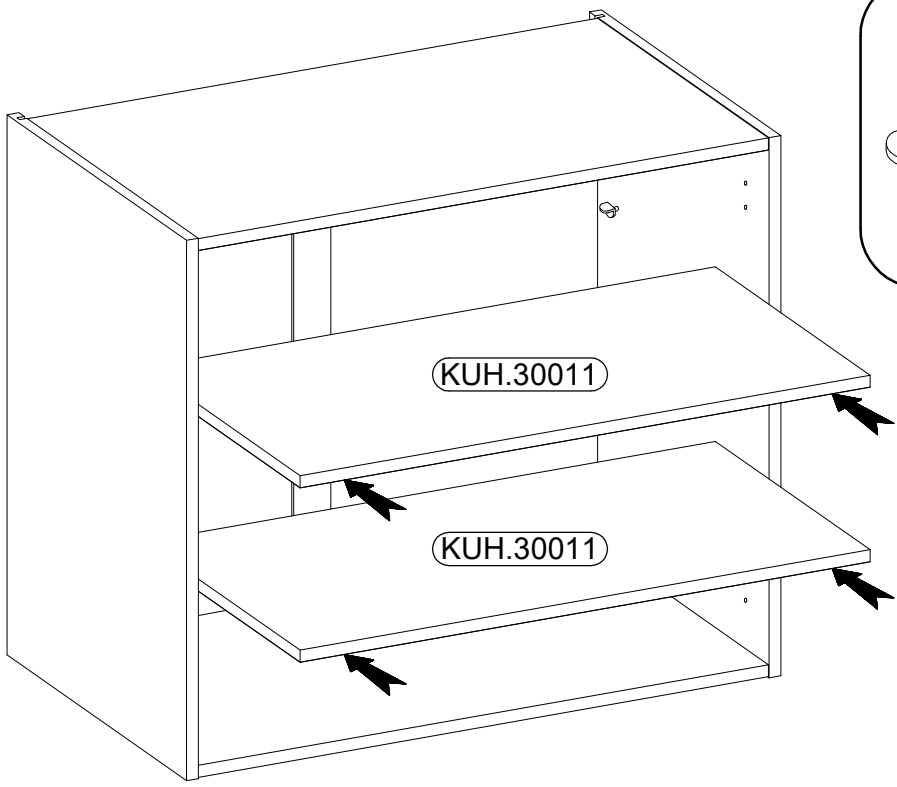

Ø 5mm
Ø 10mm

80 G-72 2F

max. 5kg
KUH.30011
KUH.40022

Ersatzteil Nummer	Dimension
KUH.10026 x2	715x290x16
KUH.30011 x2	766x250x16
KUH.40022 x2	767x276x16
KUH.60033	713x391x2,5
KUH.60034	713x391x2,5
KUH.70063 x2	713x396x16

Ø8x30mm A	6,4 x 50mm B	E1	Ø35/0mm HG	Ø5/19mm J	K	L1=680mm L1
8	8	8	4	8	2	1
O	Ø3.5x13mm P5	Ø3.0x20mm P7	Ø4.0x30mm P8	Ø4.0x30mm R2	S	
1	8	10-15	4	4	2	

ISM-KUH-01400

1

Ø8x30mm  A 8	Ø35/0mm  HG 4	Ø3.5x13mm  P5 8	Ø4.0x30mm  P8 4	 K 2
---	--	--	--	--

2

6,4 x 50mm		
		
B	O	E1
4	1	4

3

6,4 x 50mm		
		
B	O	E1
4	1	4

4

5

6

A

Ø10mm

B

7

8

9

Ø4.0x30mm	
 R2	 S
4	2