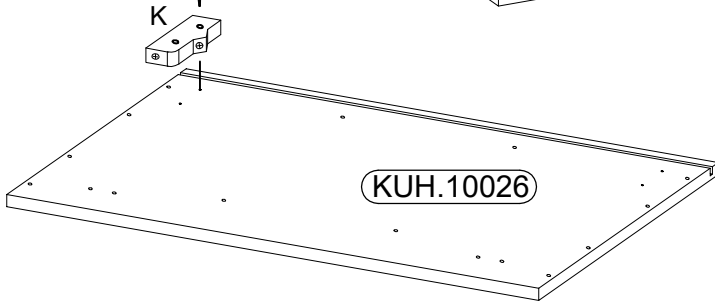

Ø 5mm
Ø 10mm

80 G-72 2F

max. 5kg
KUH.30011
KUH.40022

Ersatzteil Nummer	Dimension
KUH.10026 x2	715x290x16
KUH.30011 x2	766x250x16
KUH.40022 x2	767x276x16
KUH.60033	713x391x2,5
KUH.60034	713x391x2,5
KUH.70063 x2	713x396x16

Ø8x30mm A	6,4 x 50mm B	E1	Ø35/0mm HG	Ø5/19mm J	K	L1=680mm L1
8	8	8	4	8	2	1
O	Ø3.5x13mm P5	Ø3.0x20mm P7	Ø4.0x30mm P8	Ø4.0x30mm R2	S	
1	8	10-15	4	4	2	

ISM-KUH-01400

1

Ø8x30mm  A 8	Ø35/0mm  HG 4	Ø3.5x13mm  P5 8	Ø4.0x30mm  P8 4	 K 2
---	--	--	--	--

2

6,4 x 50mm		
		
B	O	E1
4	1	4

3

6,4 x 50mm		
		
B	O	E1
4	1	4

4

5

6

A

Ø10mm

B

7

8

9

Ø4.0x30mm	
 R2	 S
4	2