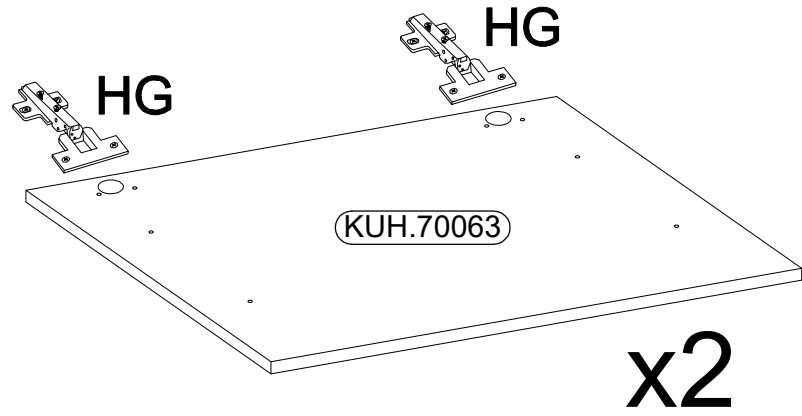

Ø 5mm
Ø 10mm

80 G-72 2F

max. 5kg
KUH.30011
KUH.40022

Ersatzteil Nummer	Dimension
KUH.10026 x2	715x290x16
KUH.30011 x2	766x250x16
KUH.40022 x2	767x276x16
KUH.60033	713x391x2,5
KUH.60034	713x391x2,5
KUH.70063 x2	713x396x16

Ø8x30mm A	6,4 x 50mm B	E1	Ø35/0mm HG	Ø5/19mm J	K	L1=680mm L1
8	8	8	4	8	2	1
O	Ø3.5x13mm P5	Ø3.0x20mm P7	Ø4.0x30mm P8	Ø4.0x30mm R2	S	
1	8	10-15	4	4	2	

ISM-KUH-01400

1

Ø8x30mm  A 8	Ø35/0mm  HG 4	Ø3.5x13mm  P5 8	Ø4.0x30mm  P8 4	 K 2
---	--	--	--	--

2

6,4 x 50mm		
		
B	O	E1
4	1	4

3

6,4 x 50mm		
		
B	O	E1
4	1	4

4

5

6

A

Ø10mm

B

7

8

9

Ø4.0x30mm	
 R2	 S
4	2