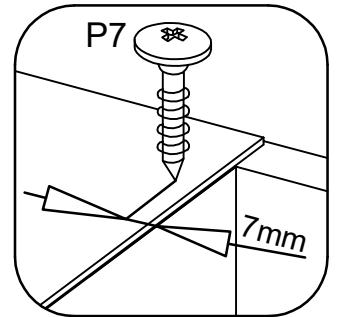

Ø 5mm
Ø 10mm

80 G-72 2F

max. 5kg
KUH.30011
KUH.40022

Ersatzteil Nummer	Dimension
KUH.10026 x2	715x290x16
KUH.30011 x2	766x250x16
KUH.40022 x2	767x276x16
KUH.60033	713x391x2,5
KUH.60034	713x391x2,5
KUH.70063 x2	713x396x16

Ø8x30mm A	6,4 x 50mm B	E1	Ø35/0mm HG	Ø5/19mm J	K	L1=680mm L1
8	8	8	4	8	2	1
O	Ø3.5x13mm P5	Ø3.0x20mm P7	Ø4.0x30mm P8	Ø4.0x30mm R2	S	
1	8	10-15	4	4	2	

ISM-KUH-01400

1

Ø8x30mm  A 8	Ø35/0mm  HG 4	Ø3.5x13mm  P5 8	Ø4.0x30mm  P8 4	 K 2
---	--	--	--	--

2

6,4 x 50mm		
		
B	O	E1
4	1	4

3

6,4 x 50mm		
		
B	O	E1
4	1	4

4

5

6

A

Ø10mm

B

7

8

9

Ø4.0x30mm	
 R2	 S
4	2