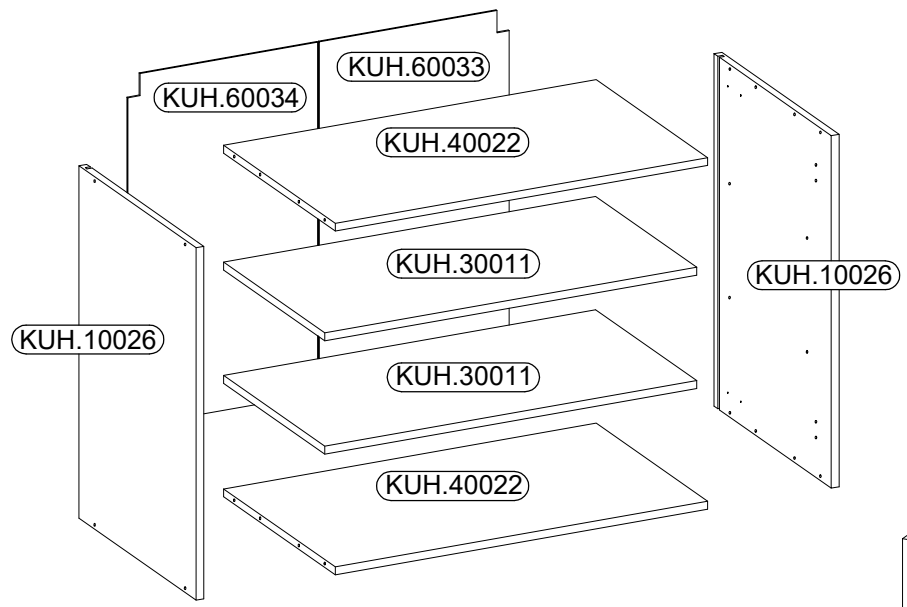

Ø 5mm
Ø 10mm

80 G-72 2F

max. 5kg
KUH.30011
KUH.40022

Ersatzteil Nummer	Dimension
KUH.10026 x2	715x290x16
KUH.30011 x2	766x250x16
KUH.40022 x2	767x276x16
KUH.60033	713x391x2,5
KUH.60034	713x391x2,5
KUH.70063 x2	713x396x16

Ø8x30mm A	6,4 x 50mm B	E1	Ø35/0mm HG	Ø5/19mm J	K	L1=680mm L1
8	8	8	4	8	2	1
O	Ø3.5x13mm P5	Ø3.0x20mm P7	Ø4.0x30mm P8	Ø4.0x30mm R2	S	
1	8	10-15	4	4	2	

ISM-KUH-01400

1

Ø8x30mm  A 8	Ø35/0mm  HG 4	Ø3.5x13mm  P5 8	Ø4.0x30mm  P8 4	 K 2
---	--	--	--	--

2

6,4 x 50mm		
		
B	O	E1
4	1	4

3

6,4 x 50mm		
		
B	O	E1
4	1	4

4

5

6

A

Ø10mm

B

7

8

9

Ø4.0x30mm	
 R2	 S
4	2