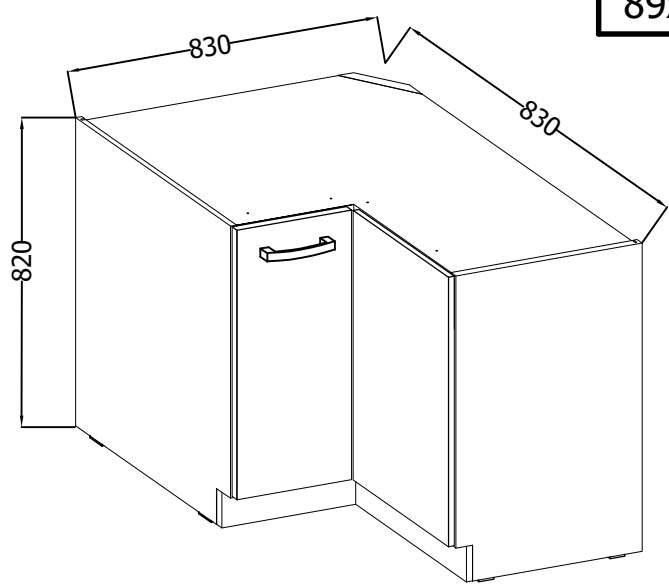

89x89 ND 2F BB

KUH.30006  
KUH.40028

Ersatzteil Nummer	Dimension
KUH.10043	815x500x16
KUH.10044	815x500x16
KUH.30006	800x800x16
KUH.40028 x2	800x800x16
KUH.60035 x2	713x707x2,5
KUH.70072	713x308x16
KUH.70073	713x308x16
KUH.90035	815x175x16
KUH.90041	374x95x16
KUH.90042	358x95x16

# 2

6,4 x 50mm

B

4

O

1

E1

4