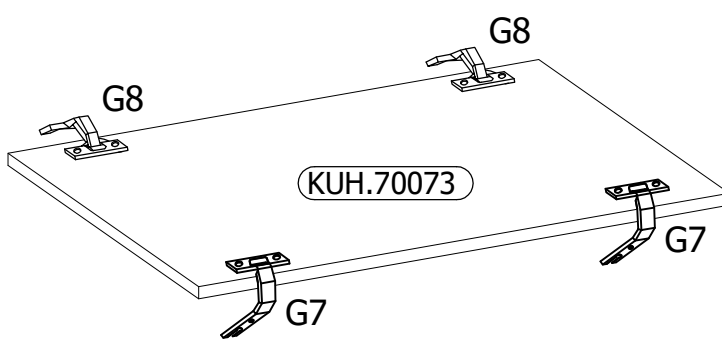

89x89 ND 2F BB

KUH.30006  
KUH.40028

Ersatzteil Nummer	Dimension
KUH.10043	815x500x16
KUH.10044	815x500x16
KUH.30006	800x800x16
KUH.40028 x2	800x800x16
KUH.60035 x2	713x707x2,5
KUH.70072	713x308x16
KUH.70073	713x308x16
KUH.90035	815x175x16
KUH.90041	374x95x16
KUH.90042	358x95x16

Ø8x30mm	6,4 x 50mm			6.5x48x16			
A	B	E1	E9	F2	G7	G8	H
8	10	8	4	5	2	2	4
Ø5/19mm		Ø4.0x45mm	Ø3.5x13mm	Ø3.0x20mm	Ø4.0x35mm	Ø4.0x30mm	
J	O	P4	P5	P7	R3	R2	S
5	1	4	8	28-32	4	2	1

ISM-KUH-01403

# 2

6,4 x 50mm

B

4

O

1

E1

4

# 3

6,4 x 50mm

B

4

O

1

E1

4