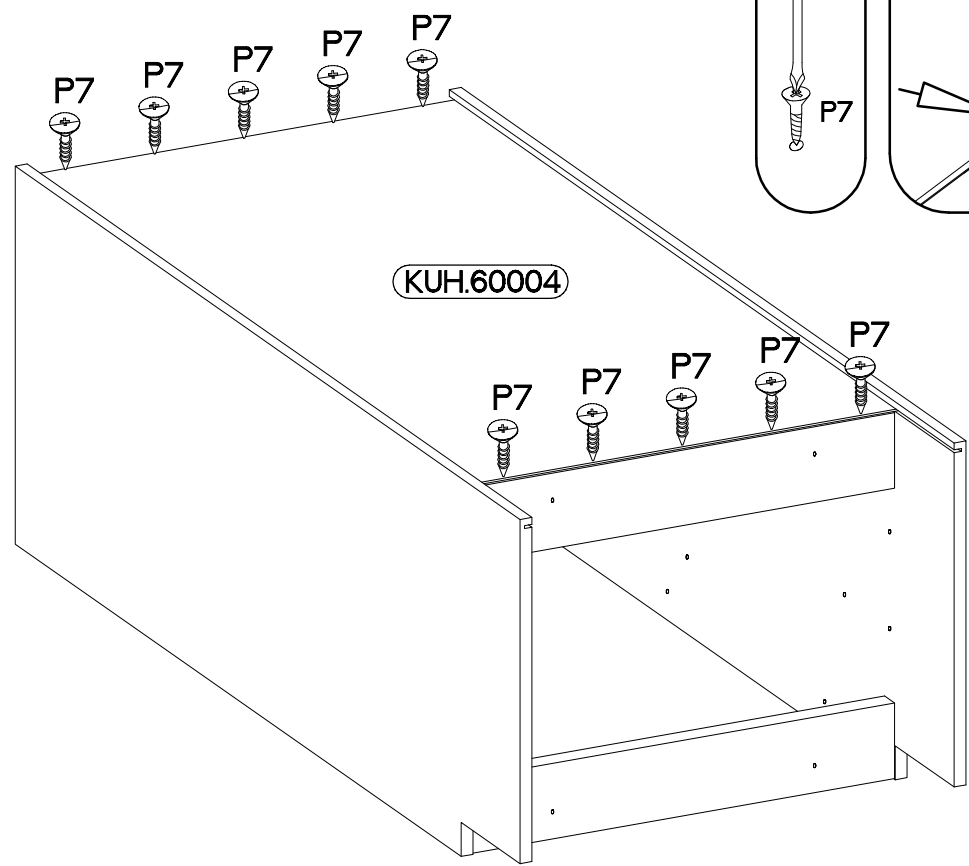

**60 D 3S BB Premium Box**

+8x30mm  <b>A</b>	6,4 x 50mm  <b>B</b>	 <b>E1</b>	 <b>E9</b>	6.5x48x16  <b>F2</b>
8	8	8	2	4
 <b>O</b>	+4.0x45mm  <b>P4</b>	+3.0x20mm  <b>P7</b>	+4.0x35mm  <b>R3</b>	
1	2	8-10	4	

1

6.5x48x16  F2 4	+8x30mm  A 8
--	---

x2

x2

2

6,4 x 50mm

3

6,4 x 50mm

4

5

6

4.0x45mm

P4

2

E9

2

KUH.90015

KUH.90015

7

4.0x35mm

R3

4

R3

5cm