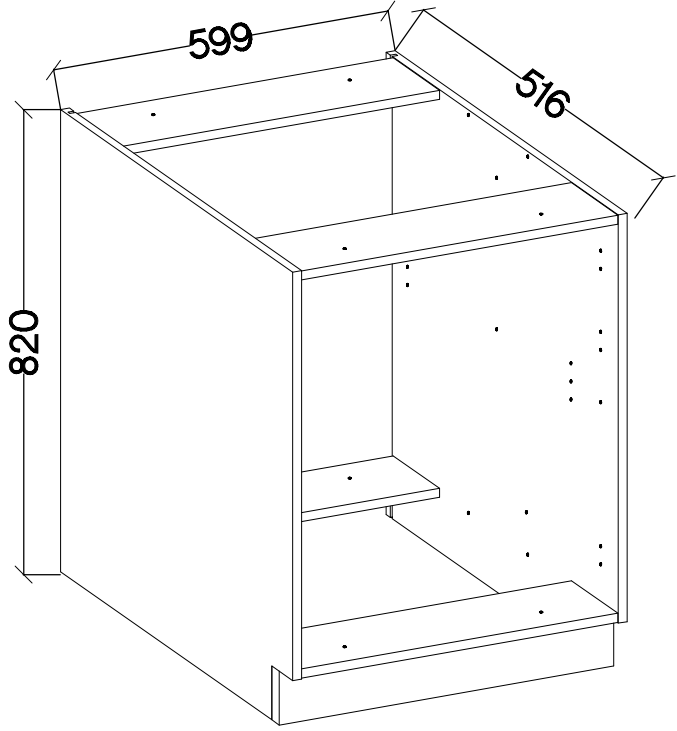

**60 D 3S BB Premium Box**

+8x30mm  <b>A</b>	6,4 x 50mm  <b>B</b>	 <b>E1</b>	 <b>E9</b>	6.5x48x16  <b>F2</b>
8	8	8	2	4
 <b>O</b>	+4.0x45mm  <b>P4</b>	+3.0x20mm  <b>P7</b>	+4.0x35mm  <b>R3</b>	
1	2	8-10	4	

1

6.5x48x16  F2 4	+8x30mm  A 8
--	---

x2

x2

2

6,4 x 50mm

3

6,4 x 50mm

4

5

6

4.0x45mm

P4

2

E9

2

KUH.90015

KUH.90015

7

4.0x35mm

R3

4

R3

5cm