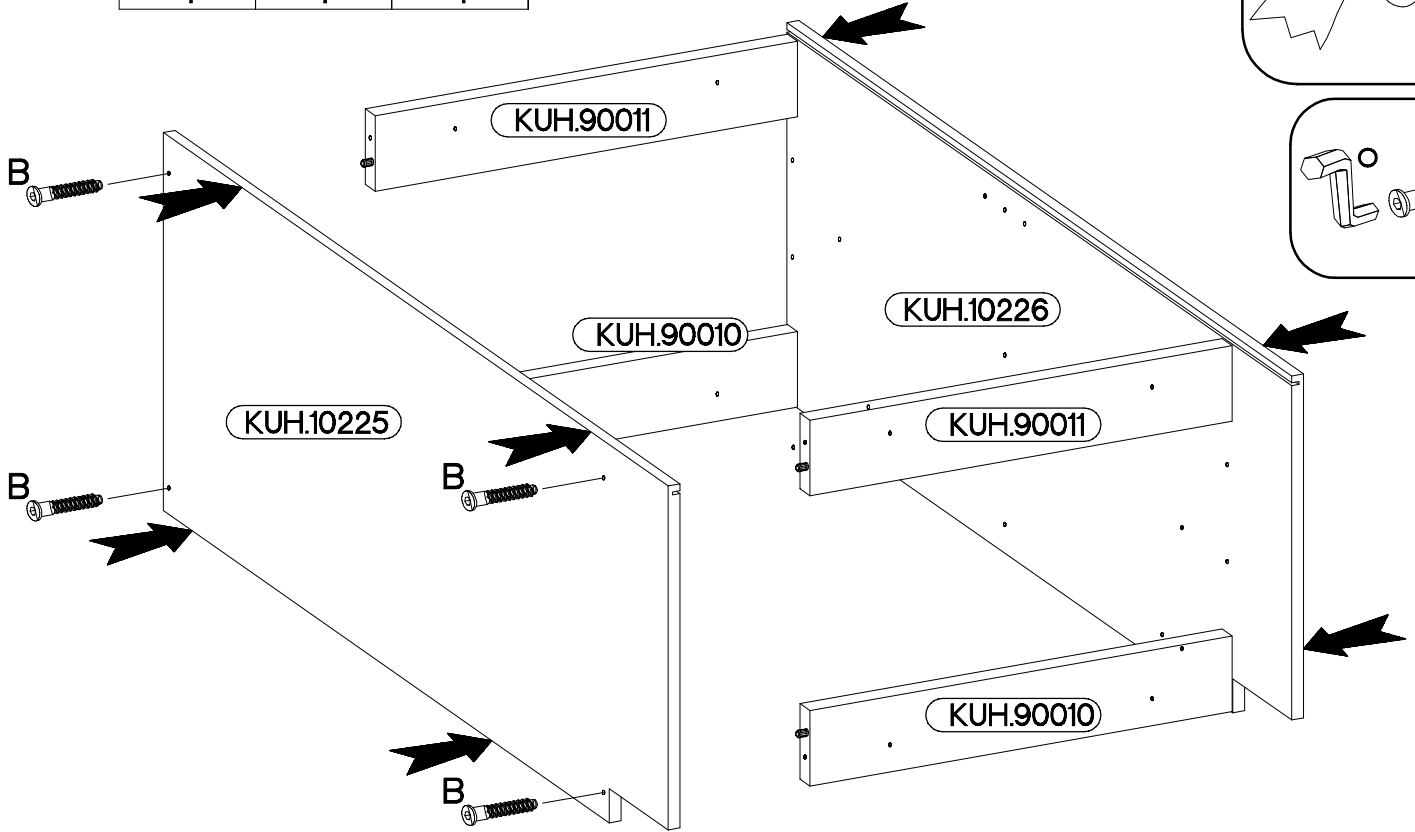

**60 D 3S BB Premium Box**

+8x30mm  <b>A</b>	6,4 x 50mm  <b>B</b>	 <b>E1</b>	 <b>E9</b>	6.5x48x16  <b>F2</b>
8	8	8	2	4
 <b>O</b>	+4.0x45mm  <b>P4</b>	+3.0x20mm  <b>P7</b>	+4.0x35mm  <b>R3</b>	
1	2	8-10	4	

1

6.5x48x16  F2 4	+8x30mm  A 8
--	---

x2

x2

2

6,4 x 50mm

3

6,4 x 50mm

4

5

6

4.0x45mm

P4

2

E9

2

KUH.90015

KUH.90015

7

4.0x35mm

R3

4

R3

5cm