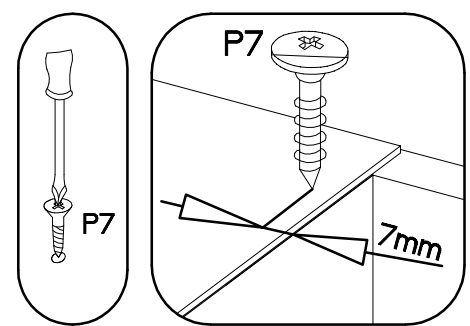

**60 D 3S BB Premium Box**

+8x30mm  <b>A</b>	6,4 x 50mm  <b>B</b>	 <b>E1</b>	 <b>E9</b>	6.5x48x16  <b>F2</b>
8	8	8	2	4
 <b>O</b>	+4.0x45mm  <b>P4</b>	+3.0x20mm  <b>P7</b>	+4.0x35mm  <b>R3</b>	
1	2	8-10	4	

1

6.5x48x16  F2 4	+8x30mm  A 8
--	---

x2

x2

2

6,4 x 50mm

3

6,4 x 50mm

4

5

6

4.0x45mm

P4

2

E9

2

KUH.90015

KUH.90015

7

4.0x35mm

R3

4

R3

5cm