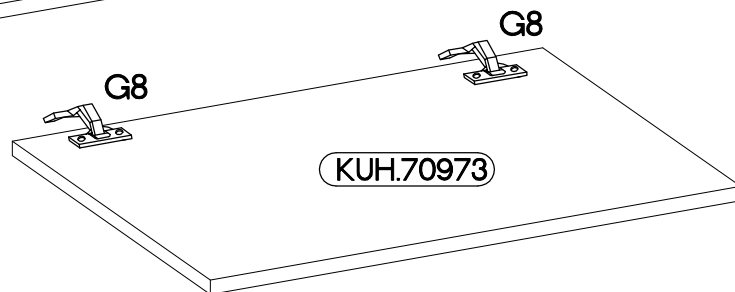

89x89 ND 2F BB
FRONT

KUH.70973

KUH.70972

M4x27mm	
	
S	U8
1	2

Ersatzteil Nummer	Dimension
KUH.70972	713x308x19
KUH.70973	713x320x19

ISM-KUH-01692

1

2

3

4

M4x27mm	
	
S	U8
1	2