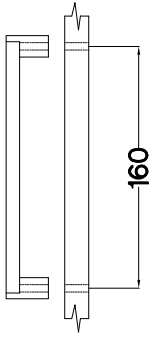

89x89 ND 2F BB
FRONT

KUH.70973

KUH.70972

M4x27mm	
	
S	U8
1	2

Ersatzteil Nummer	Dimension
KUH.70972	713x308x19
KUH.70973	713x320x19

ISM-KUH-01692

1

2

3

4

M4x27mm	
	
S	U8
1	2