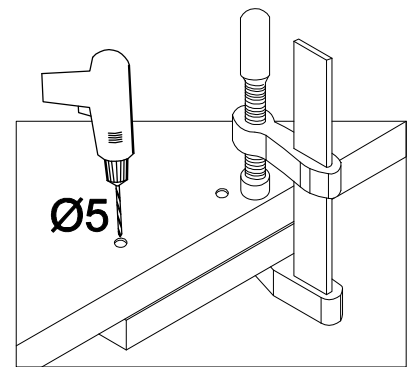

89x89 ND 2F BB
FRONT

KUH.70973

KUH.70972

M4x27mm	
	
S	U8
1	2

Ersatzteil Nummer	Dimension
KUH.70972	713x308x19
KUH.70973	713x320x19

ISM-KUH-01692

1

2

3

4

M4x27mm	
	
S	U8
1	2