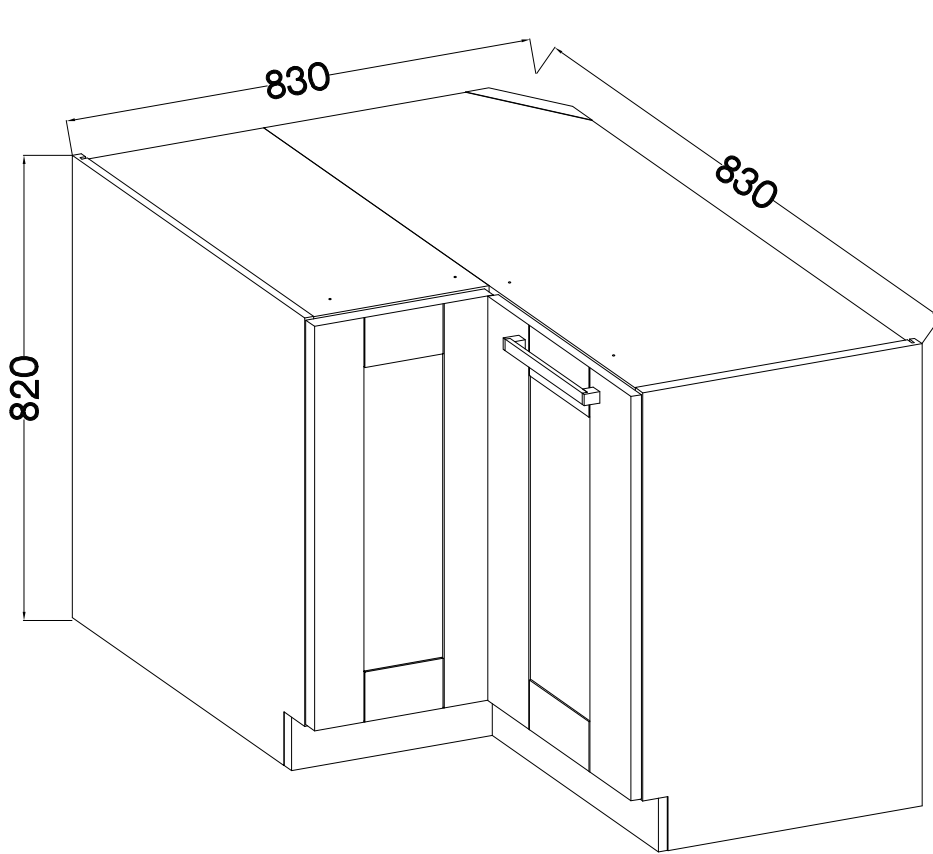

89x89 ND 2F BB
FRONT

KUH.70973

KUH.70972

M4x27mm	
	
S	U8
1	2

Ersatzteil Nummer	Dimension
KUH.70972	713x308x19
KUH.70973	713x320x19

ISM-KUH-01692

1

2

3

4

M4x27mm	
	
S	U8
1	2