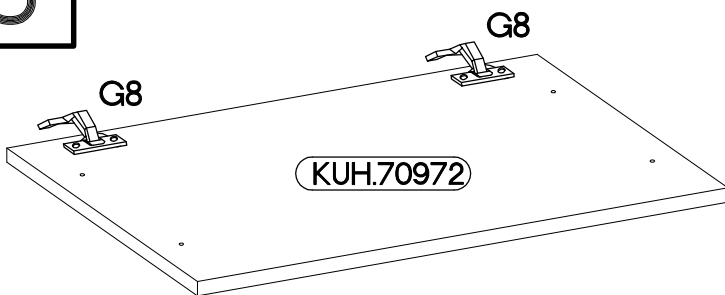

89x89 ND 2F BB
FRONT

KUH.70973

KUH.70972

M4x27mm	
	
S	U8
1	2

Ersatzteil Nummer	Dimension
KUH.70972	713x308x19
KUH.70973	713x320x19

ISM-KUH-01692

1

2

3

4

M4x27mm	
	
S	U8
1	2