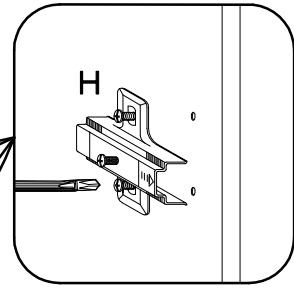

89x89 ND 2F BB
FRONT

KUH.70973

KUH.70972

M4x27mm	
	
S	U8
1	2

Ersatzteil Nummer	Dimension
KUH.70972	713x308x19
KUH.70973	713x320x19

ISM-KUH-01692

1

2

3

4

M4x27mm	
	
S	U8
1	2