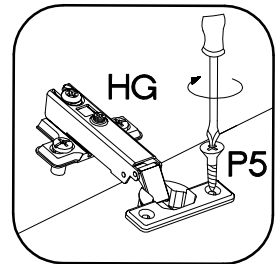

50 D 1F 1S BB
FRONT

Ersatzteil Nummer	Dimension
KUH.70961	570x496x19
KUH.70962	140x496x19

	M4x22mm	M4x27mm
		
S	U	U8
2	2	2

ISM-KUH-01675

1

2

+35/0mm	+3.5x13mm
	
HG	P5
2	4

 S 2	 M4x22mm U 2	 M4x27mm U8 2
--	---	--