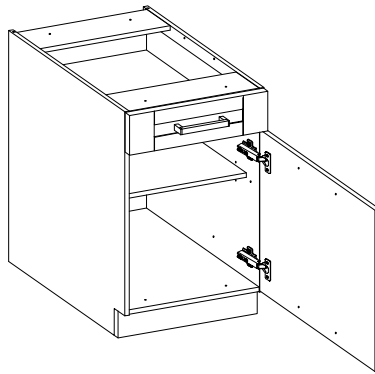

50 D 1F 1S BB
FRONT

Ersatzteil Nummer	Dimension
KUH.70961	570x496x19
KUH.70962	140x496x19

	M4x22mm	M4x27mm
		
S	U	U8
2	2	2

ISM-KUH-01675

1

2

+35/0mm	+3.5x13mm
	
HG	P5
2	4

 S 2	 M4x22mm U 2	 M4x27mm U8 2
--	---	--