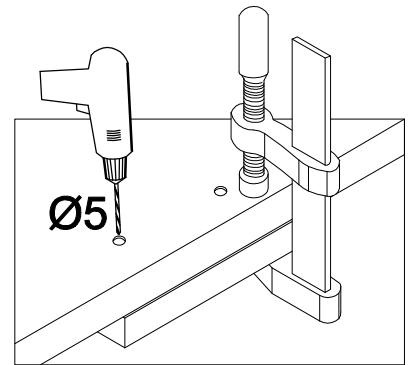

50 D 1F 1S BB
FRONT

Ersatzteil Nummer	Dimension
KUH.70961	570x496x19
KUH.70962	140x496x19

	M4x22mm	M4x27mm
		
S	U	U8
2	2	2

ISM-KUH-01675

1

2

+35/0mm	+3.5x13mm
	
HG	P5
2	4

 S 2	 M4x22mm U 2	 M4x27mm U8 2
--	---	--