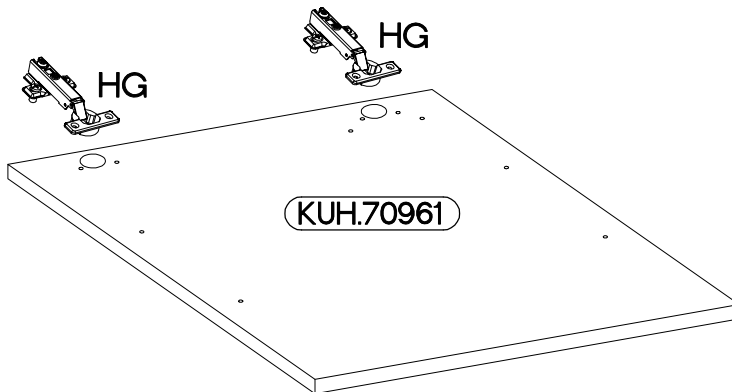

50 D 1F 1S BB
FRONT

Ersatzteil Nummer	Dimension
KUH.70961	570x496x19
KUH.70962	140x496x19

	M4x22mm	M4x27mm
		
S	U	U8
2	2	2

ISM-KUH-01675

1

2

+35/0mm	+3.5x13mm
	
HG	P5
2	4

 S 2	 M4x22mm U 2	 M4x27mm U8 2
--	---	--