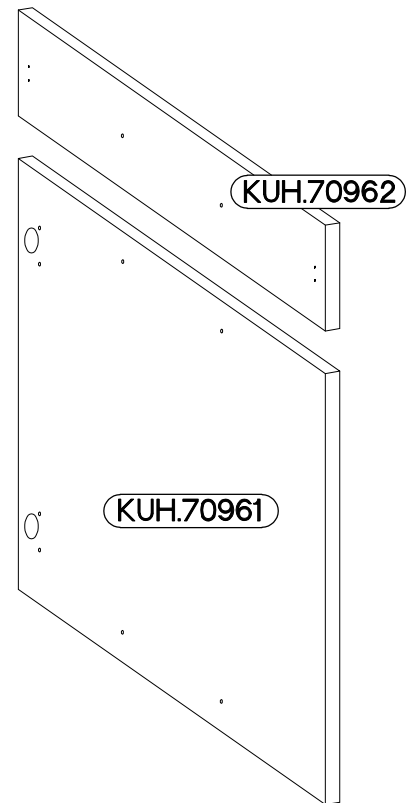

50 D 1F 1S BB
FRONT

Ersatzteil Nummer	Dimension
KUH.70961	570x496x19
KUH.70962	140x496x19

	M4x22mm	M4x27mm
		
S	U	U8
2	2	2

ISM-KUH-01675

1

2

+35/0mm	+3.5x13mm
	
HG	P5
2	4

 S 2	 M4x22mm U 2	 M4x27mm U8 2
--	---	--