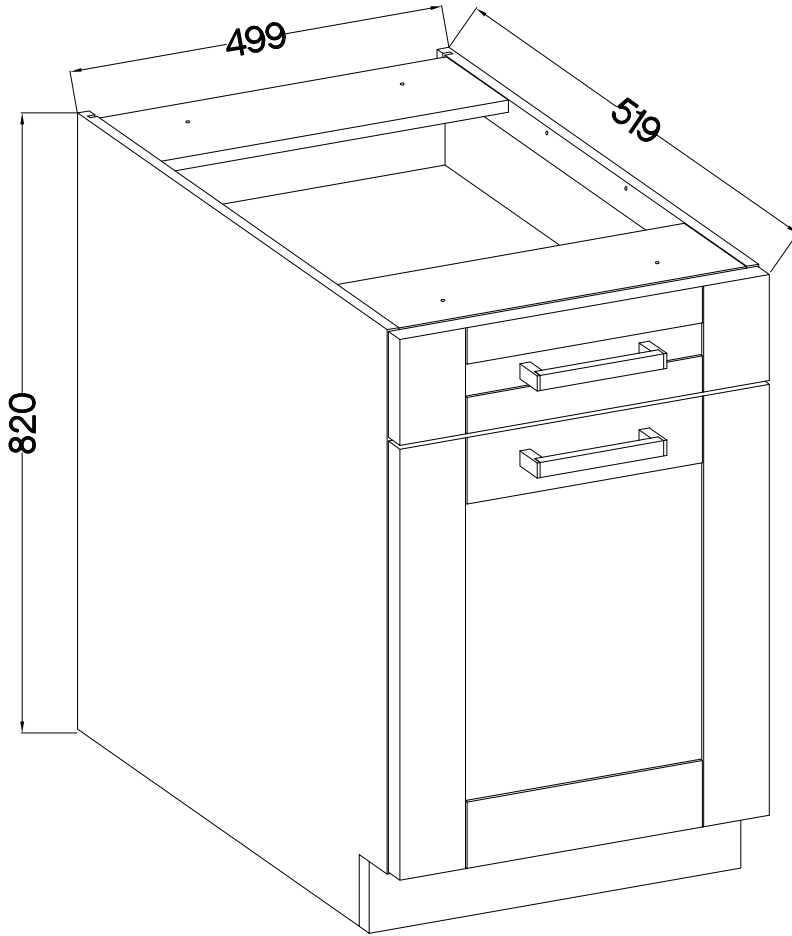

50 D 1F 1S BB
FRONT

Ersatzteil Nummer	Dimension
KUH.70961	570x496x19
KUH.70962	140x496x19

	M4x22mm	M4x27mm
		
S	U	U8
2	2	2

ISM-KUH-01675

1

2

+35/0mm	+3.5x13mm
	
HG	P5
2	4

 S 2	 M4x22mm U 2	 M4x27mm U8 2
--	---	--