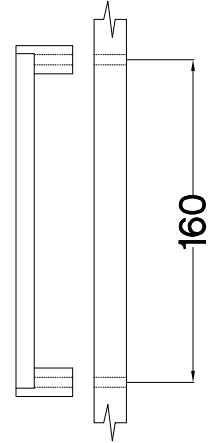

50 D 1F 1S BB
FRONT

Ersatzteil Nummer	Dimension
KUH.70961	570x496x19
KUH.70962	140x496x19

	M4x22mm	M4x27mm
		
S	U	U8
2	2	2

ISM-KUH-01675

1

2

+35/0mm	+3.5x13mm
	
HG	P5
2	4

 S 2	 M4x22mm U 2	 M4x27mm U8 2
--	---	--