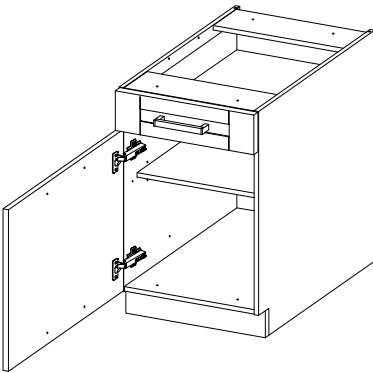

50 D 1F 1S BB
FRONT

Ersatzteil Nummer	Dimension
KUH.70961	570x496x19
KUH.70962	140x496x19

	M4x22mm	M4x27mm
		
S	U	U8
2	2	2

ISM-KUH-01675

1

2

+35/0mm	+3.5x13mm
	
HG	P5
2	4

 S 2	 M4x22mm U 2	 M4x27mm U8 2
--	---	--