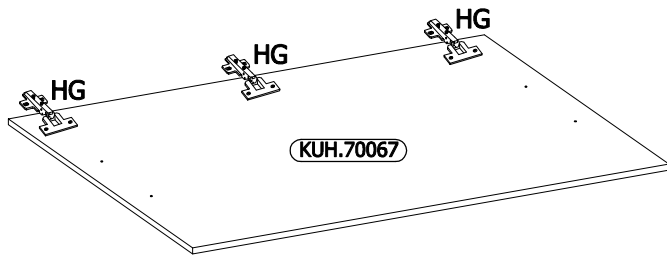

60 DK-2100 2F

KUH.30002
KUH.40008
KUH.40007

Ersatzteil Nummer	Dimension
KUH.10047	2095x550x16
KUH.10048	2095x550x16
KUH.30002 x4	566x430x16
KUH.40007	567x485x16
KUH.40008 x2	567x485x16
KUH.60042	1996x585x2,5
KUH.70065	713x596x16
KUH.70067	1280x596x16
KUH.90015	599x95x16

A	B	E1	E9	F2	HG	J
12	12	12	2	4	5	16
L25	O	P4	P5	P7	S	R2
1	1	2	12	10-15	2	4

ISM-KUH-01396

1

6.5x48x16	∅8x30mm	∅35/0mm	∅3.5x13mm
 F2	 A	 HG	 P5
4	12	5	10

2

6,4 x 50mm			
	B	O	E1
6	1	6	

3

6,4 x 50mm

B

4

A=B

B

A

KUH.60042

5

∅3.0x20mm

ø4.0x30mm	
	
R2	S
4	2