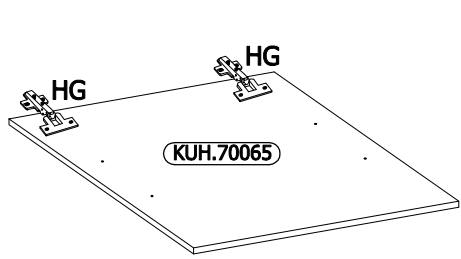

60 DK-2100 2F

KUH.30002
KUH.40008
KUH.40007

Ersatzteil Nummer	Dimension
KUH.10047	2095x550x16
KUH.10048	2095x550x16
KUH.30002 x4	566x430x16
KUH.40007	567x485x16
KUH.40008 x2	567x485x16
KUH.60042	1996x585x2,5
KUH.70065	713x596x16
KUH.70067	1280x596x16
KUH.90015	599x95x16

A	B	E1	E9	F2	HG	J
12	12	12	2	4	5	16
L25	O	P4	P5	P7	S	R2
1	1	2	12	10-15	2	4

ISM-KUH-01396

1

6.5x48x16	∅8x30mm	∅35/0mm	∅3.5x13mm
 F2	 A	 HG	 P5
4	12	5	10

2

6,4 x 50mm			
	B	O	E1
6	1	6	

3

6,4 x 50mm

B

4

A=B

B

A

KUH.60042

5

∅3.0x20mm

ø4.0x30mm	
	
R2	S
4	2