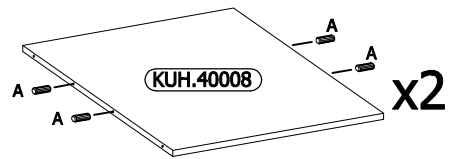

60 DK-2100 2F

KUH.30002
KUH.40008
KUH.40007

Ersatzteil Nummer	Dimension
KUH.10047	2095x550x16
KUH.10048	2095x550x16
KUH.30002 x4	566x430x16
KUH.40007	567x485x16
KUH.40008 x2	567x485x16
KUH.60042	1996x585x2,5
KUH.70065	713x596x16
KUH.70067	1280x596x16
KUH.90015	599x95x16

A	B	E1	E9	F2	HG	J
12	12	12	2	4	5	16
L25	O	P4	P5	P7	S	R2
1	1	2	12	10-15	2	4

ISM-KUH-01396

1

6.5x48x16	∅8x30mm	∅35/0mm	∅3.5x13mm
 F2	 A	 HG	 P5
4	12	5	10

2

6,4 x 50mm			
	B	O	E1
6	1	6	

3

6,4 x 50mm

B

4

A=B

B

A

KUH.60042

5

∅3.0x20mm