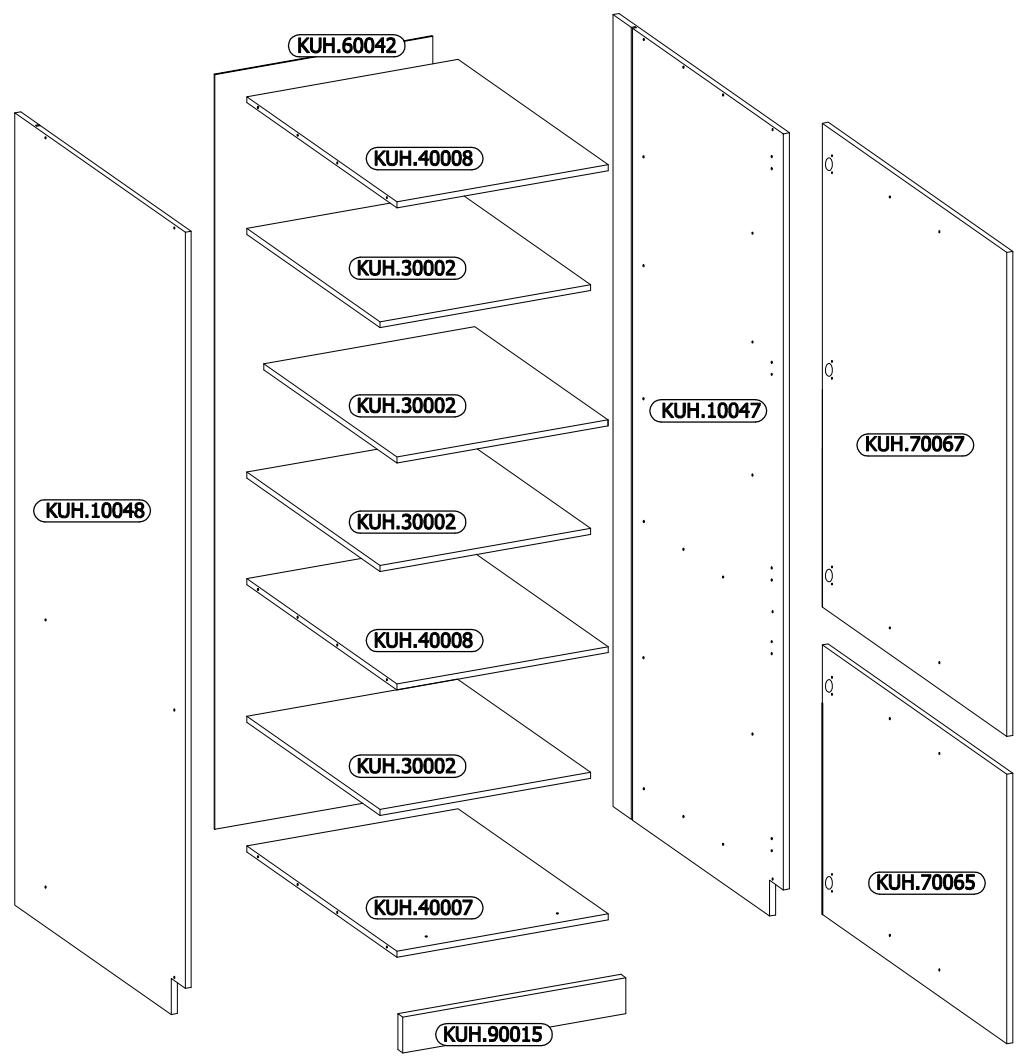

60 DK-2100 2F

KUH.30002
KUH.40008
KUH.40007

Ersatzteil Nummer	Dimension
KUH.10047	2095x550x16
KUH.10048	2095x550x16
KUH.30002 x4	566x430x16
KUH.40007	567x485x16
KUH.40008 x2	567x485x16
KUH.60042	1996x585x2,5
KUH.70065	713x596x16
KUH.70067	1280x596x16
KUH.90015	599x95x16

A	B	E1	E9	F2	HG	J
12	12	12	2	4	5	16
L25	O	P4	P5	P7	S	R2
1	1	2	12	10-15	2	4

ISM-KUH-01396

1

6.5x48x16	∅8x30mm	∅35/0mm	∅3.5x13mm
 F2	 A	 HG	 P5
4	12	5	10

2

6,4 x 50mm			
	B	O	E1
6	1	6	

3

6,4 x 50mm

B

4

A=B

B

A

KUH.60042

5

∅3.0x20mm

7

ø5/19mm
J
16

8

L25
1

ø3.5x13mm
P5
2

- 1.
- 2.
- 3.
- 4.
- 5.

LEFT

RIGHT