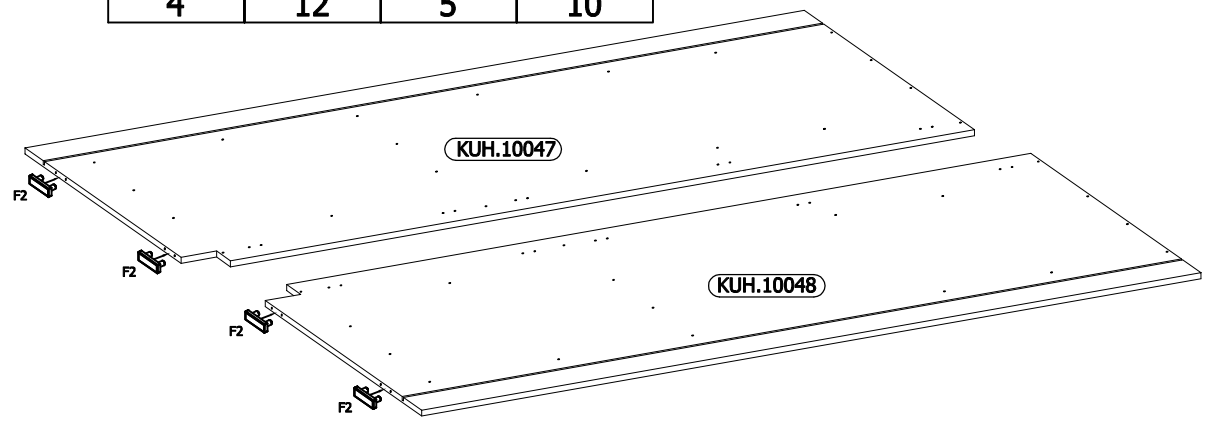

60 DK-2100 2F

KUH.30002
KUH.40008
KUH.40007

Ersatzteil Nummer	Dimension
KUH.10047	2095x550x16
KUH.10048	2095x550x16
KUH.30002 x4	566x430x16
KUH.40007	567x485x16
KUH.40008 x2	567x485x16
KUH.60042	1996x585x2,5
KUH.70065	713x596x16
KUH.70067	1280x596x16
KUH.90015	599x95x16

A	B	E1	E9	F2	HG	J
12	12	12	2	4	5	16
L25	O	P4	P5	P7	S	R2
1	1	2	12	10-15	2	4

ISM-KUH-01396

1

6.5x48x16	∅8x30mm	∅35/0mm	∅3.5x13mm
 F2	 A	 HG	 P5
4	12	5	10

2

6,4 x 50mm			
	B	O	E1
6	1	6	

3

6,4 x 50mm

B

4

A=B

B

A

KUH.60042

5

∅3.0x20mm

ø4.0x30mm	
	
R2	S
4	2