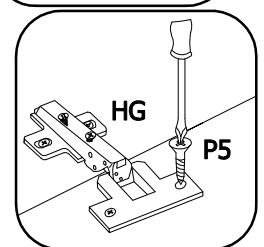

1

6.5x48x16	∅8x30mm	∅35/0mm	∅3.5x13mm
 F2	 A	 HG	 P5
4	12	5	10