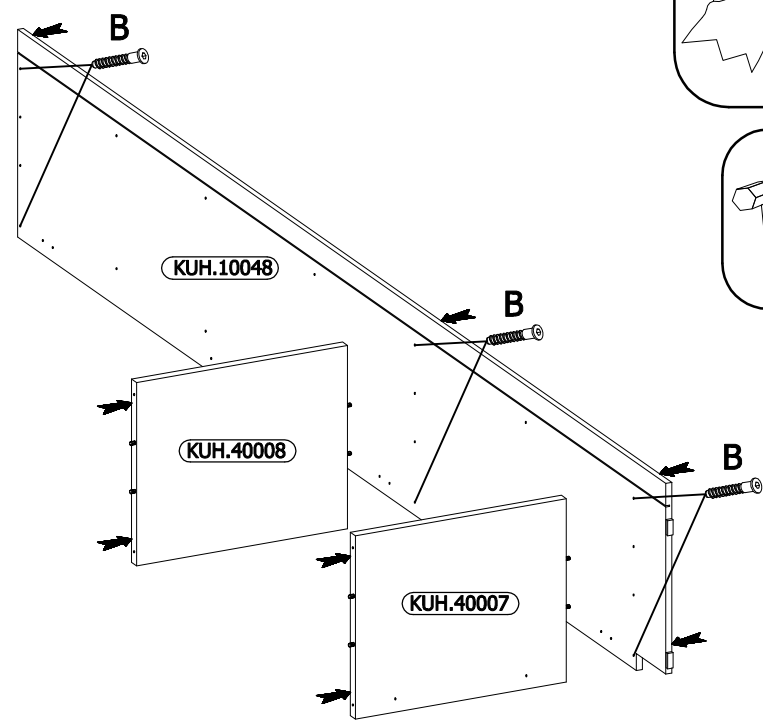

60 DK-2100 2F

KUH.30002
KUH.40008
KUH.40007

Ersatzteil Nummer	Dimension
KUH.10047	2095x550x16
KUH.10048	2095x550x16
KUH.30002 x4	566x430x16
KUH.40007	567x485x16
KUH.40008 x2	567x485x16
KUH.60042	1996x585x2,5
KUH.70065	713x596x16
KUH.70067	1280x596x16
KUH.90015	599x95x16

A	B	E1	E9	F2	HG	J
12	12	12	2	4	5	16
L25	O	P4	P5	P7	S	R2
1	1	2	12	10-15	2	4

ISM-KUH-01396

1

6.5x48x16	∅8x30mm	∅35/0mm	∅3.5x13mm
 F2	 A	 HG	 P5
4	12	5	10

2

6,4 x 50mm			
	B	O	E1
6	1	6	

3

6,4 x 50mm

B

4

A=B

B

A

KUH.60042

5

∅3.0x20mm

ø4.0x30mm	
	
R2	S
4	2