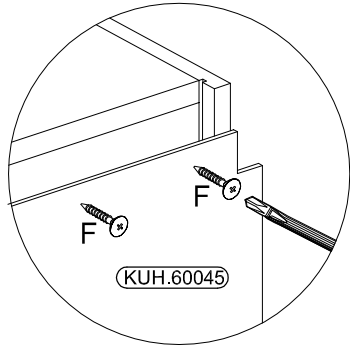

SZAFKA GÓRNA 60
SKRINKA HORNÁ 60
HÄNGESCHRANK 60
WALL UNIT 60
HAUT 60

60 cm

ISM-KUH-00507

8	8	1	2	4	10	4	4	4	8	2	4	2