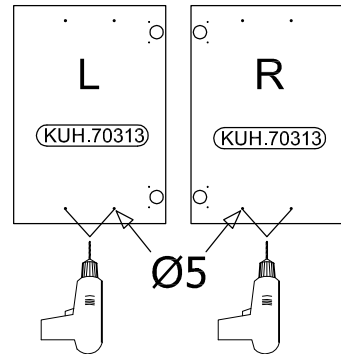

SZAFKA GÓRNA 60
SKRINKA HORNÁ 60
HÄNGESCHRANK 60
WALL UNIT 60
HAUT 60

60 cm

ISM-KUH-00507

8	8	1	2	4	10	4	4	4	8	2	4	2